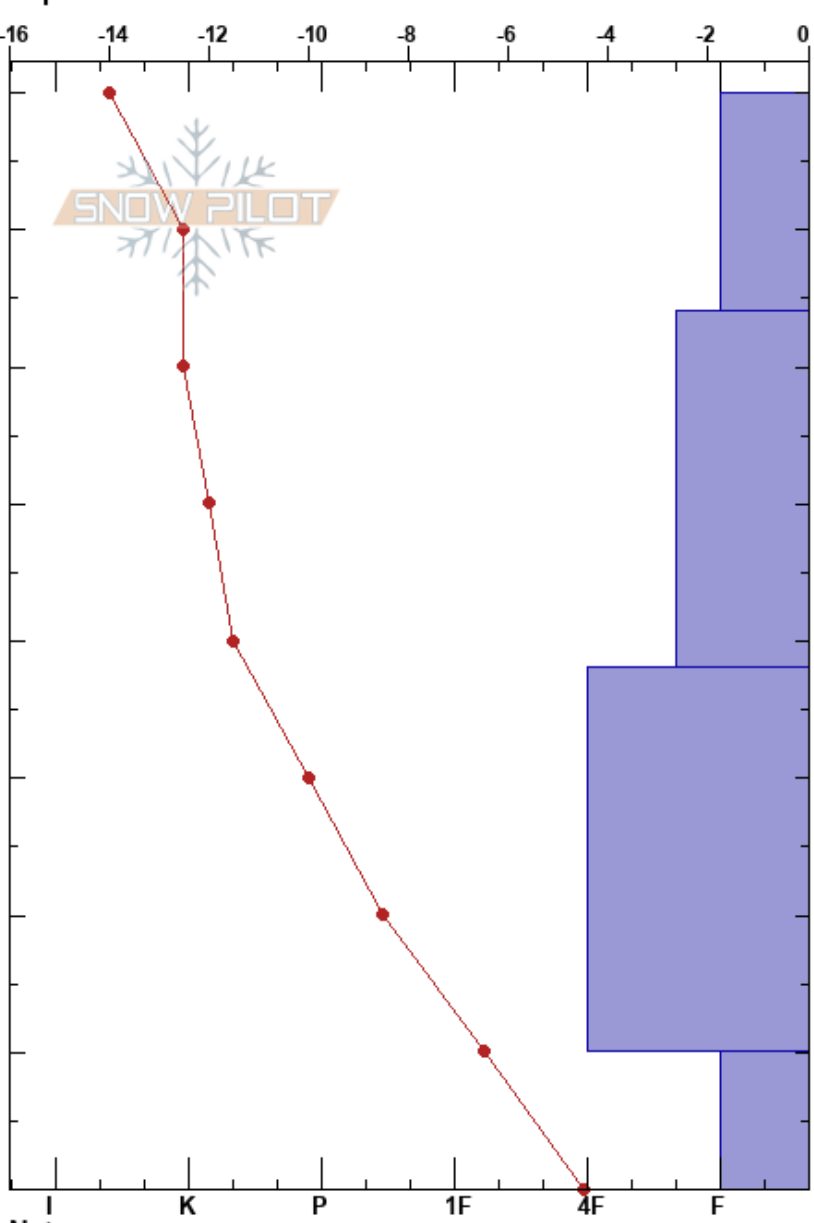

Taguas - 17-06-OP2022
 Veladero
 Argentina
 Elevación: 3863 m
 Exposición: SE
 Específicas:

Silvio Andino
 16/07/2022 - 11:00
 Coordinada: -29.38964N, -69.91304W
 Ángulo de inclinación: 28°
 Carga del Viento: no

Estabilidad:
 Temp. del aire: -14°C
 Cielo: CLR
 Precipitación: NO
 Viento: NW Brisa leve

HS:80
 PF:20
 Notas del capas:

Tipo	Cristal		ρ kg/m ³	Pruebas de estabilidad y notas de capa
	Tam	Humedad		
	0.3			
+	0.3	D		
⊖	1	D		
⊖		D		
□	2	D		