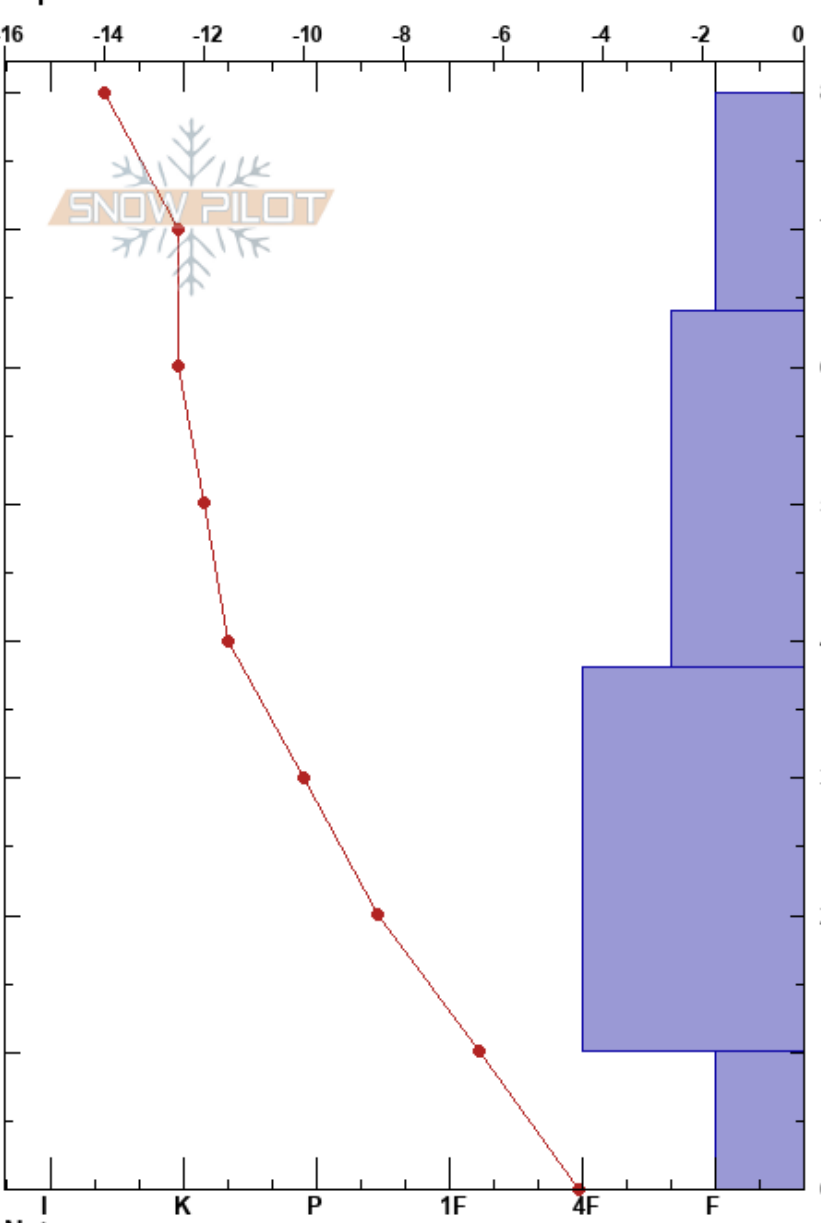

Taguas - 17-06-OP2022  
 Veladero  
 Argentina  
 Elevación: 3863 m  
 Exposición: SE  
 Específicas:

Silvio Andino  
 16/07/2022 - 11:00  
 Coordinada: -29.38964N, -69.91304E  
 Ángulo de inclinación: 28°  
 Carga del Viento: no

Estabilidad:  
 Temp. del aire: -14°C  
 Cielo: CLR  
 Precipitación: NO  
 Viento: NW Brisa leve

HS:80  
 PF:20  
 Notas del capas:

Tipo	Cristal		ρ kg/m³	Pruebas de estabilidad y notas de capa
	Tam	Humedad		
	0.3			
+	0.3	D		
⊖	1	D		
⊖		D		
□	2	D		