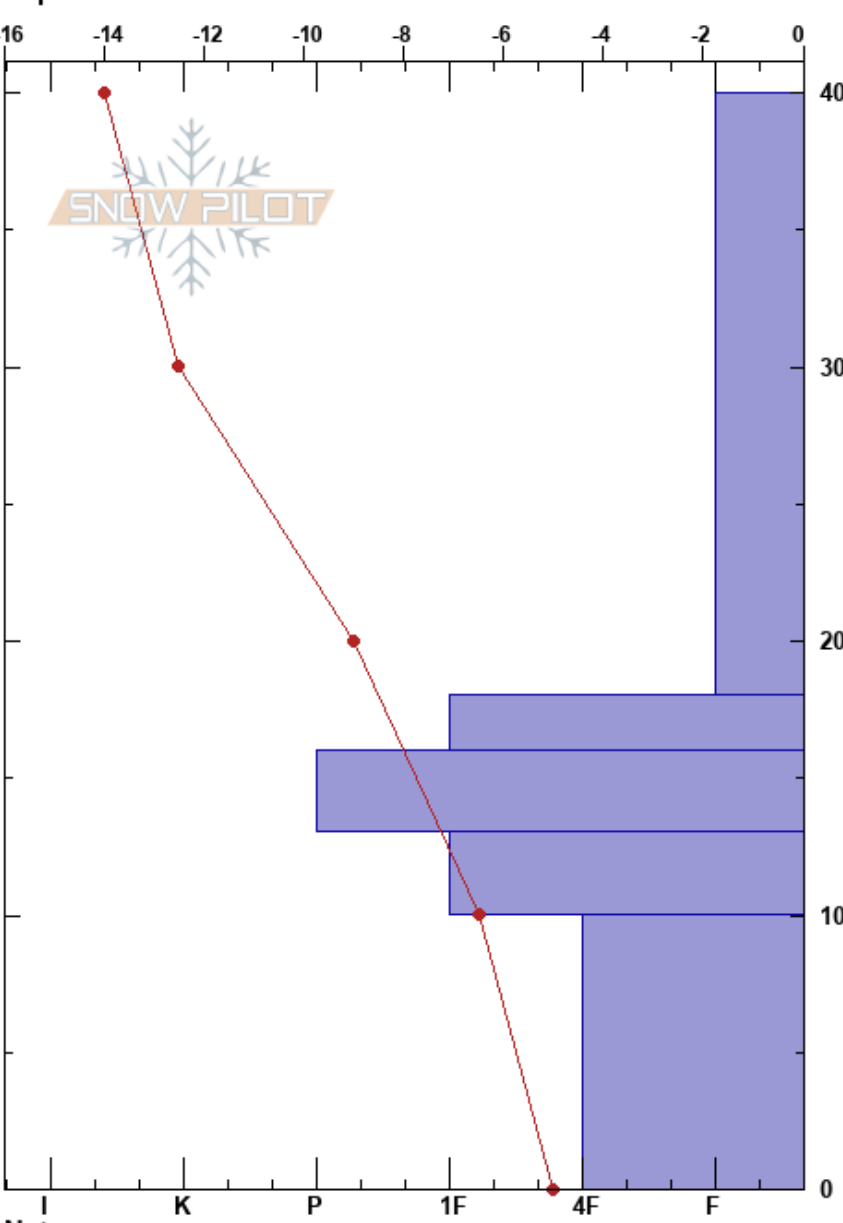

Taguas - 16-07-OP2022
 Veladero
 Argentina
 Elevación: 3895 m
 Exposición: SW
 Específicas:

Silvio Andino
 16/07/2022 - 17:00
 Coordinada: -29.39419N, -69.90664E
 Ángulo de inclinación: 30°
 Carga del Viento:

Estabilidad:
 Temp. del aire: -14°C
 Cielo: CLR
 Precipitación: NO
 Viento: NW Moderada

HS:40
 PF: 10
 Notas del capas:

Notas:

Tipo	Cristal		ρ kg/m ³	Pruebas de estabilidad y notas de capa
	Tam	Humedad		
+	0.5	D		
/	0.3	D		
.	0.3	D		
/ (B)	0.3 (0.3)	D		
B	0.5			