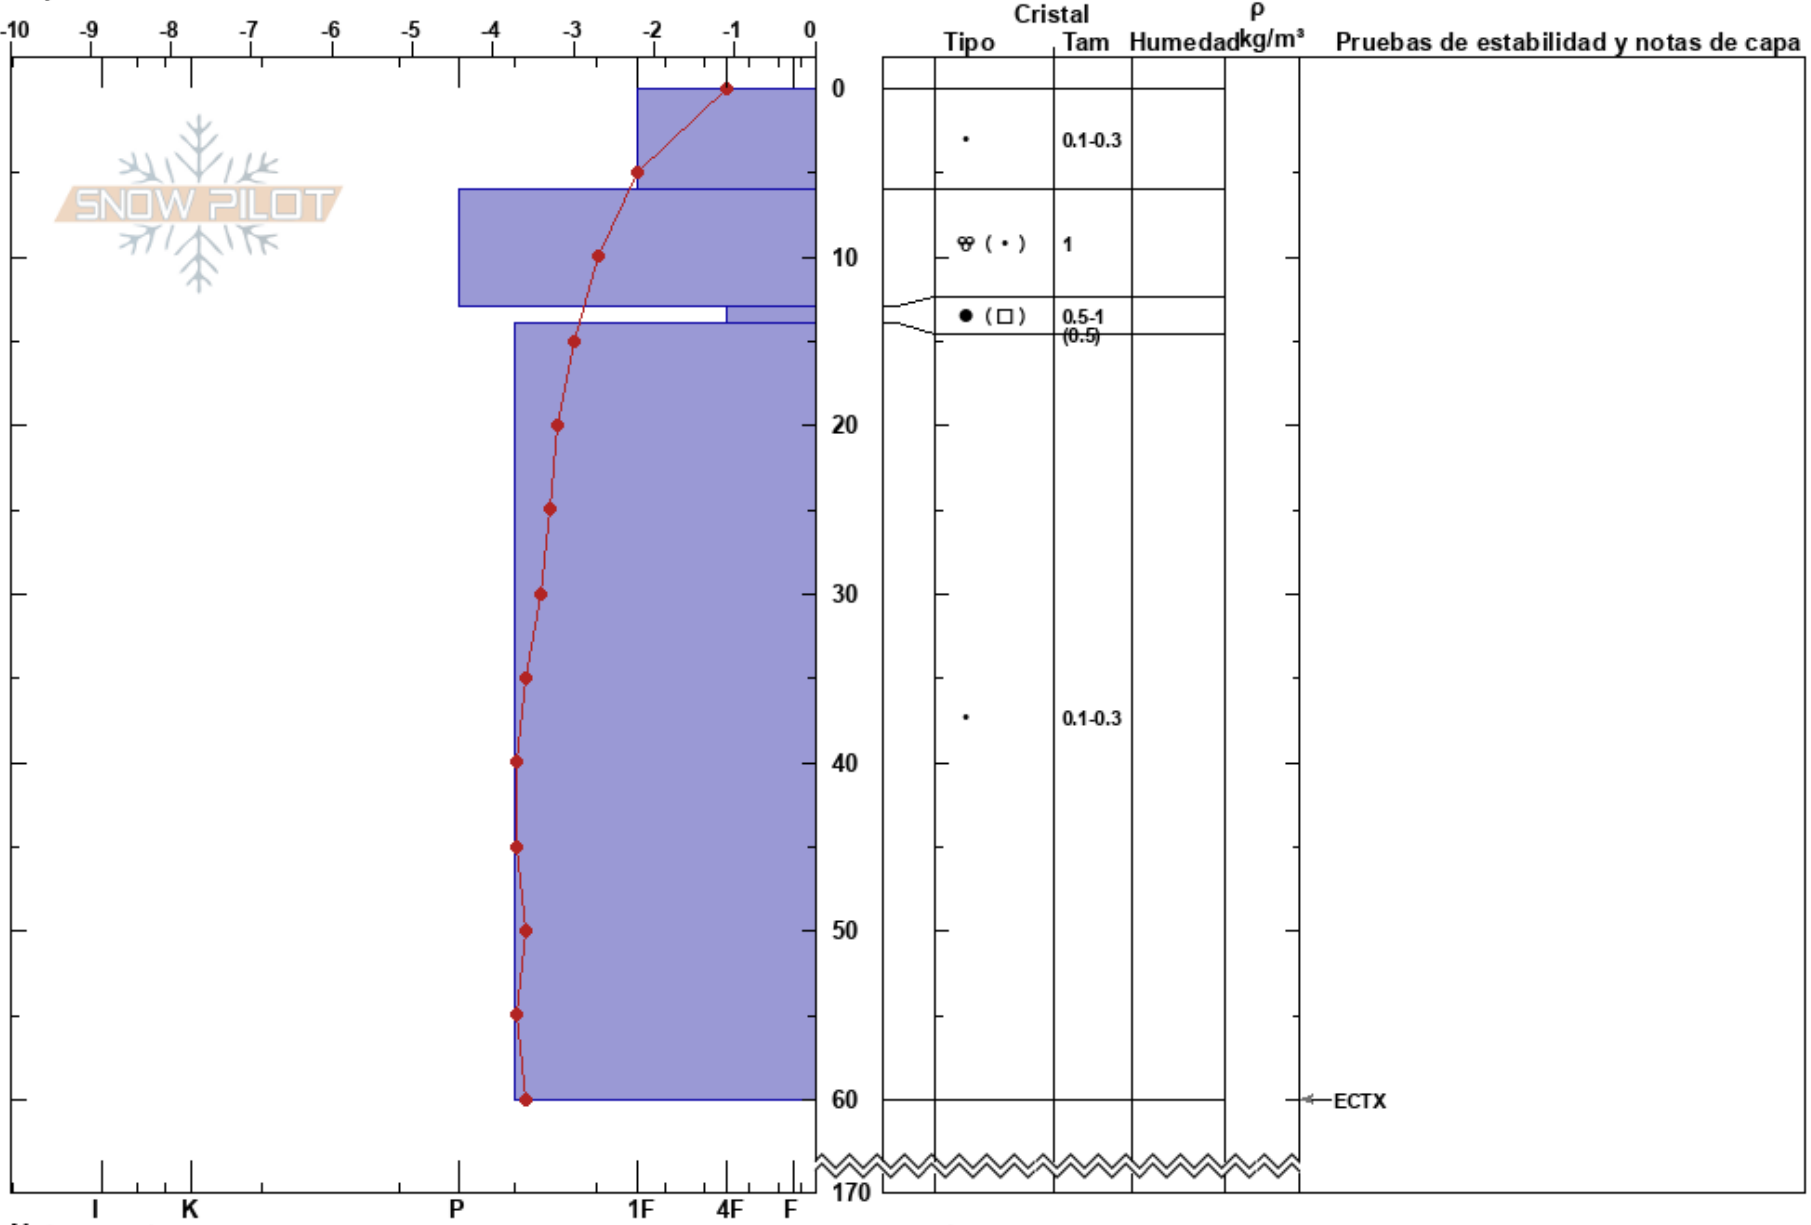

Practica Martial
 Ushuaia
 Argentina
 Elevación: 596 m
 Exposición: S
 Especificas: Poor pit location

Iñaki Gomez Vereda
 17/07/2022 - 13:33
 Coordinada: -54.78990S, -68.39349W
 Ángulo de inclinación: 25°
 Carga del Viento: previamente

Estabilidad:
 Temp. del aire: -0.1°C
 Cielo: SCT
 Precipitación: NO
 Viento: N Moderada

HS: 170
 PF: 2
 PS: 1
 Notas del capas:

Notas: En términos de pruebas de estabilidad este perfil no es tan fiable, zona de mucho tránsito de esquiadores y caminantes, posiblemente en este punto el manto se encontraba más comprimido que en laderas semejantes. Esta compresión pudo haber afectado el resultado del ECT.

This profile isn't that reliable for stability results, it was done close to a skier's and trekkers trail, a condition that may have compress the snowpack more than similar hillsides. This compression may have affect the result of the ECT.