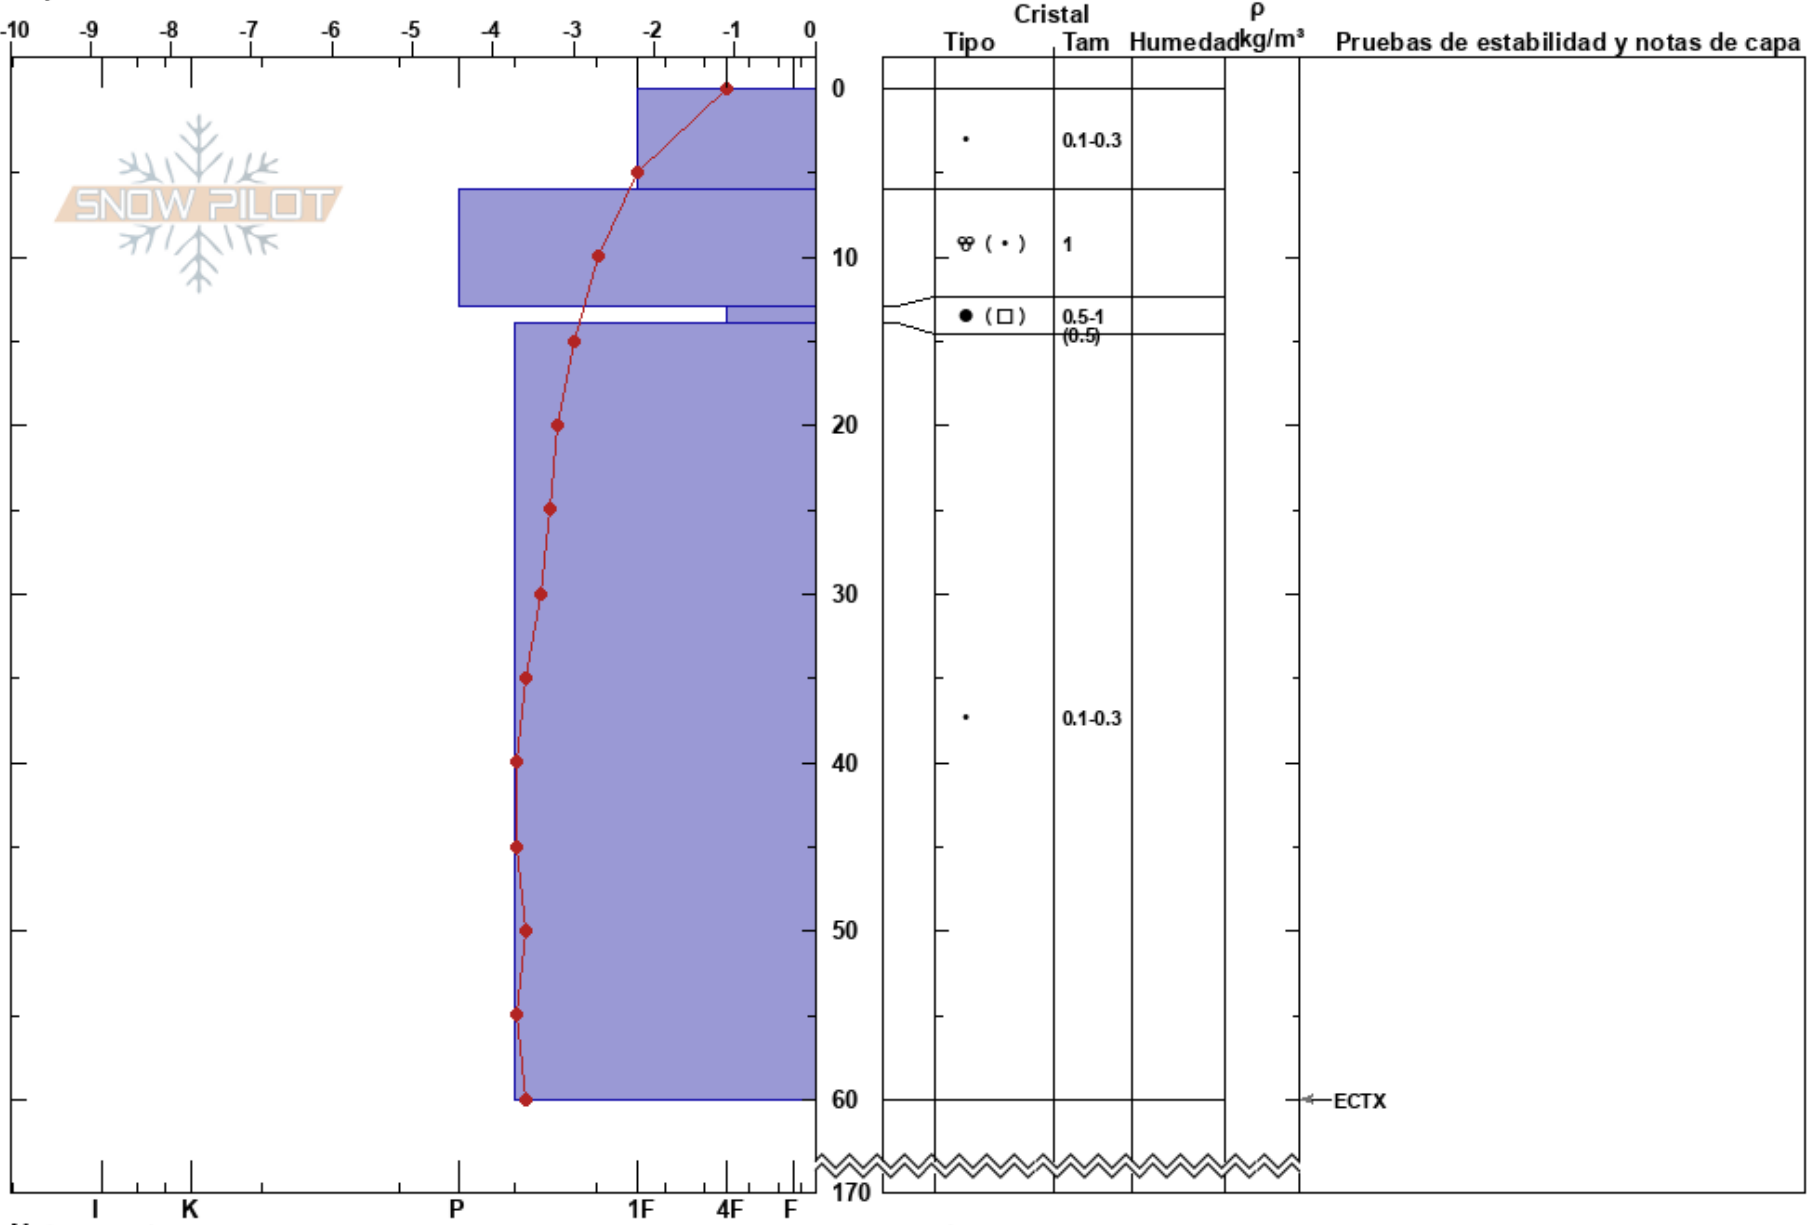

Practica Martial  
 Ushuaia  
 Argentina  
 Elevación: 596 m  
 Exposición: S  
 Especificas: Poor pit location

Iñaki Gomez Vereda  
 17/07/2022 - 13:33  
 Coordinada: -54.78990S, -68.39349W  
 Ángulo de inclinación: 25°  
 Carga del Viento: previamente

Estabilidad:  
 Temp. del aire: -0.1°C  
 Cielo: SCT  
 Precipitación: NO  
 Viento: N Moderada

HS: 170  
 PF: 2  
 PS: 1  
 Notas del capas:

**Notas:** En términos de pruebas de estabilidad este perfil no es tan fiable, zona de mucho tránsito de esquiadores y caminantes, posiblemente en este punto el manto se encontraba más comprimido que en laderas semejantes. Esta compresión pudo haber afectado el resultado del ECT.

This profile isn't that reliable for stability results, it was done close to a skier's and trekkers trail, a condition that may have compress the snowpack more than similar hillsides. This compression may have affect the result of the ECT.