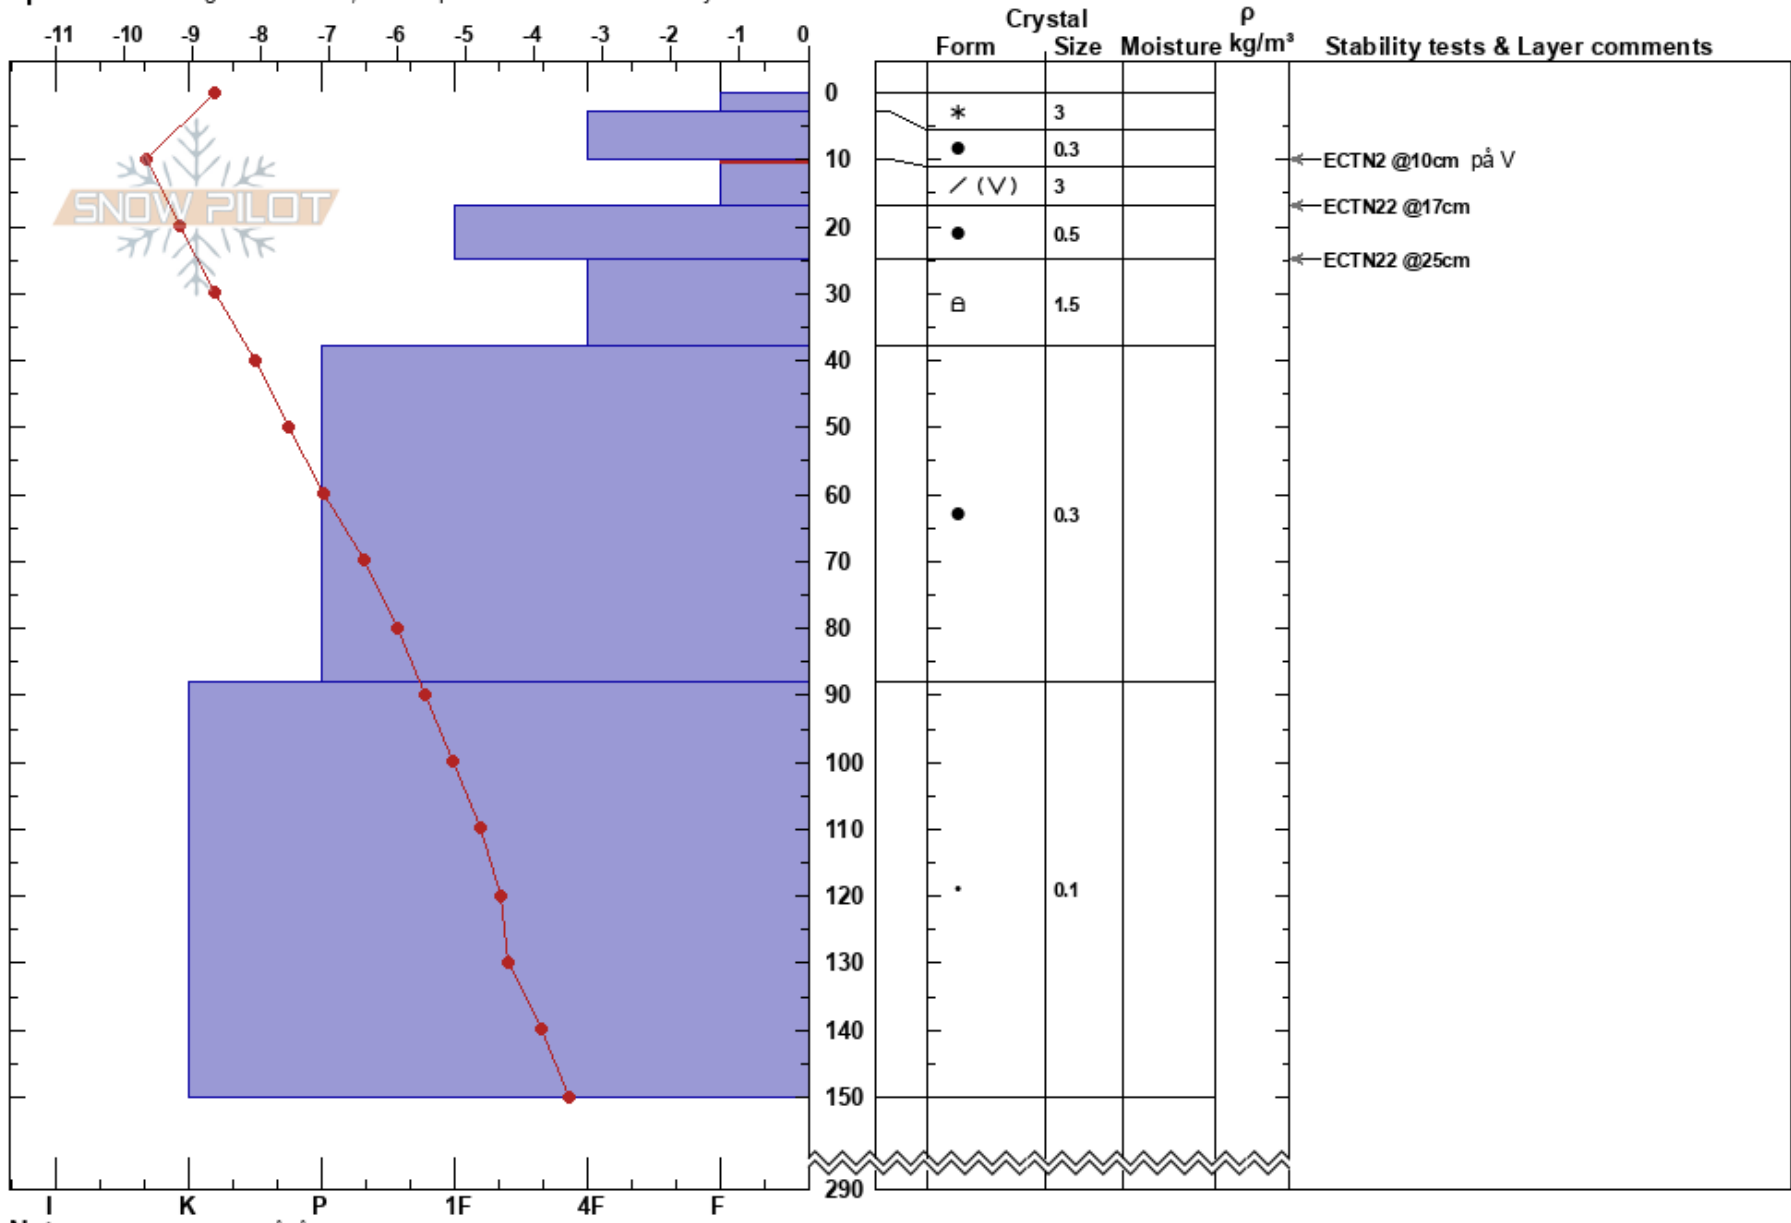

V ovan 1000-liften dal  
 Åreskutan  
 Sweden  
**Elevation:** 1070 m  
**Aspect:** E  
**Specifics:** Pit dug in a Ski Area; Pit is representative of backcountry

Evelina Hedman  
 15/12/2017 - 14:00  
**Co-ord:** 63.42033N, 13.07498E  
**Slope Angle:** 30°  
**Wind Loading:**

**Stability:** **HS:**290 **Layer Notes:**  
**Air Temperature:** -8.2°C **PF:** 40 10-17cm: Problematic layer  
**Sky Cover:** OVC  
**Precipitation:** S1  
**Wind:** W Calm

**Notes:** Lätt fluffig snö i pågående snöfallet