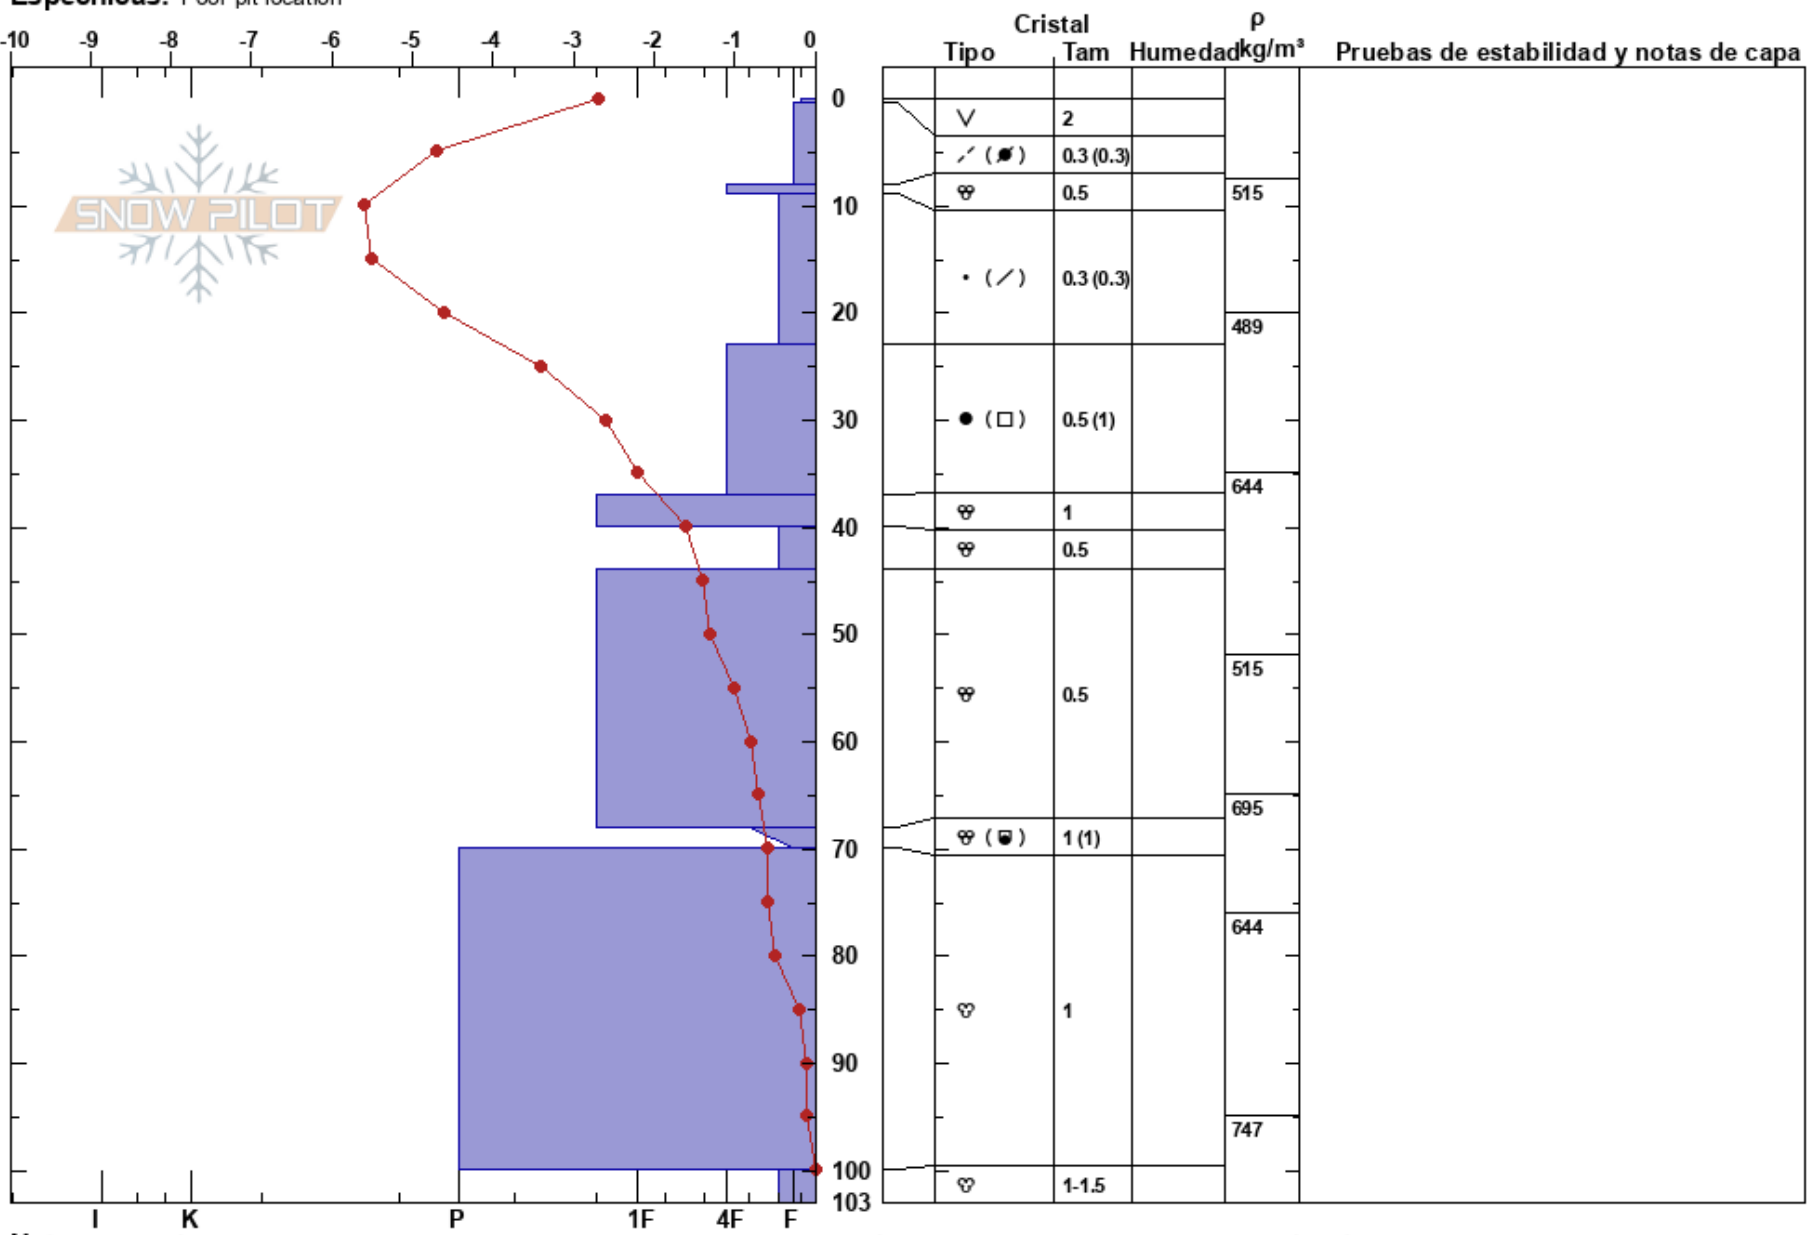

Mte. Redondo, cara O-2  
 Olum  
 Argentina  
 Elevación: 495 m  
 Exposición: W  
 Especificas: Poor pit location

Iñaki Gomez Vereda  
 14/07/2022 - 14:00  
 Coordinada: -54.72972S, -68.11778W  
 Ángulo de inclinación: 25°  
 Carga del Viento:

Estabilidad:  
 Temp. del aire: 0.5°C  
 Cielo: CLR  
 Precipitación: NO  
 Viento: Calm

HS: 103  
 PF: 21  
 PS: 10  
 Notas del capas:

**Notas:** Muy próximo al perfil anterior y que por un error al ubicarlo, este pozo terminó con la misma HS que el pozo anterior aún así teniendo una nevada previa y nieve acumulada por viento. Sin embargo, la distribución de capas es idéntica al anterior así que decidimos continuarlo.

Very close the previous profile and with a mistake when choosing the location, this profile ended up with the same HS of the other pit, despite of having two new layers of fresh snow. Nonetheless we decided to continue with it due to the fact that layers distribution was identical to the first one.