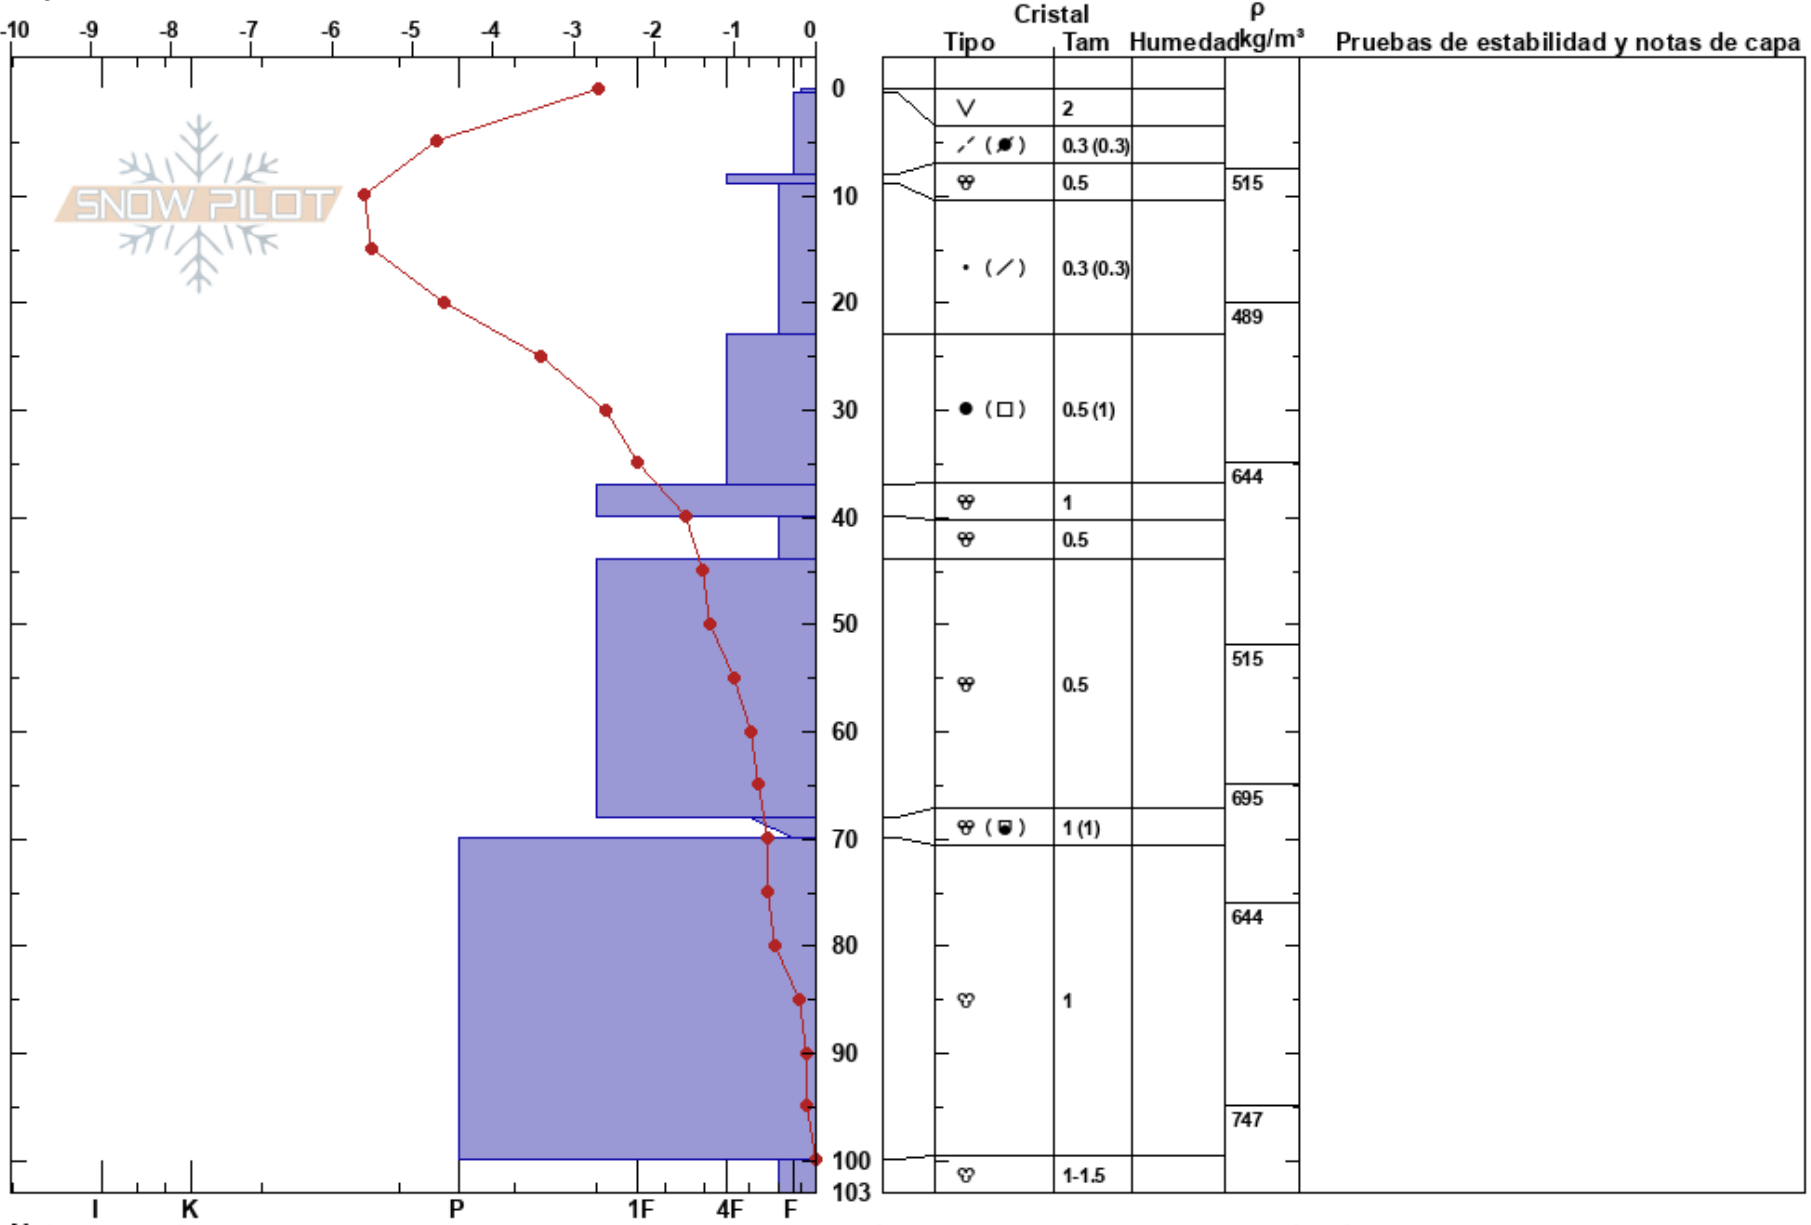

Mte. Redondo, cara O-2
 Olum
 Argentina
 Elevación: 495 m
 Exposición: W
 Específicas: Poor pit location

Iñaki Gomez Vereda
 14/07/2022 - 14:00
 Coordinada: -54.72972S, -68.11778W
 Ángulo de inclinación: 25°
 Carga del Viento:

Estabilidad:
 Temp. del aire: 0.5°C
 Cielo: CLR
 Precipitación: NO
 Viento: Calm

HS: 103
 PF: 21
 PS: 10
 Notas del capas:

Notas: Muy próximo al perfil anterior y que por un error al ubicarlo, este pozo terminó con la misma HS que el pozo anterior aún así teniendo una nevada previa y nieve acumulada por viento. Sin embargo, la distribución de capas es idéntica al anterior así que decidimos continuarlo.

Very close the previous profile and with a mistake when choosing the location, this profile ended up with the same HS of the other pit, despite of having two new layers of fresh snow. Nonetheless we decided to continue with it due to the fact that layers distribution was identical to the first one.