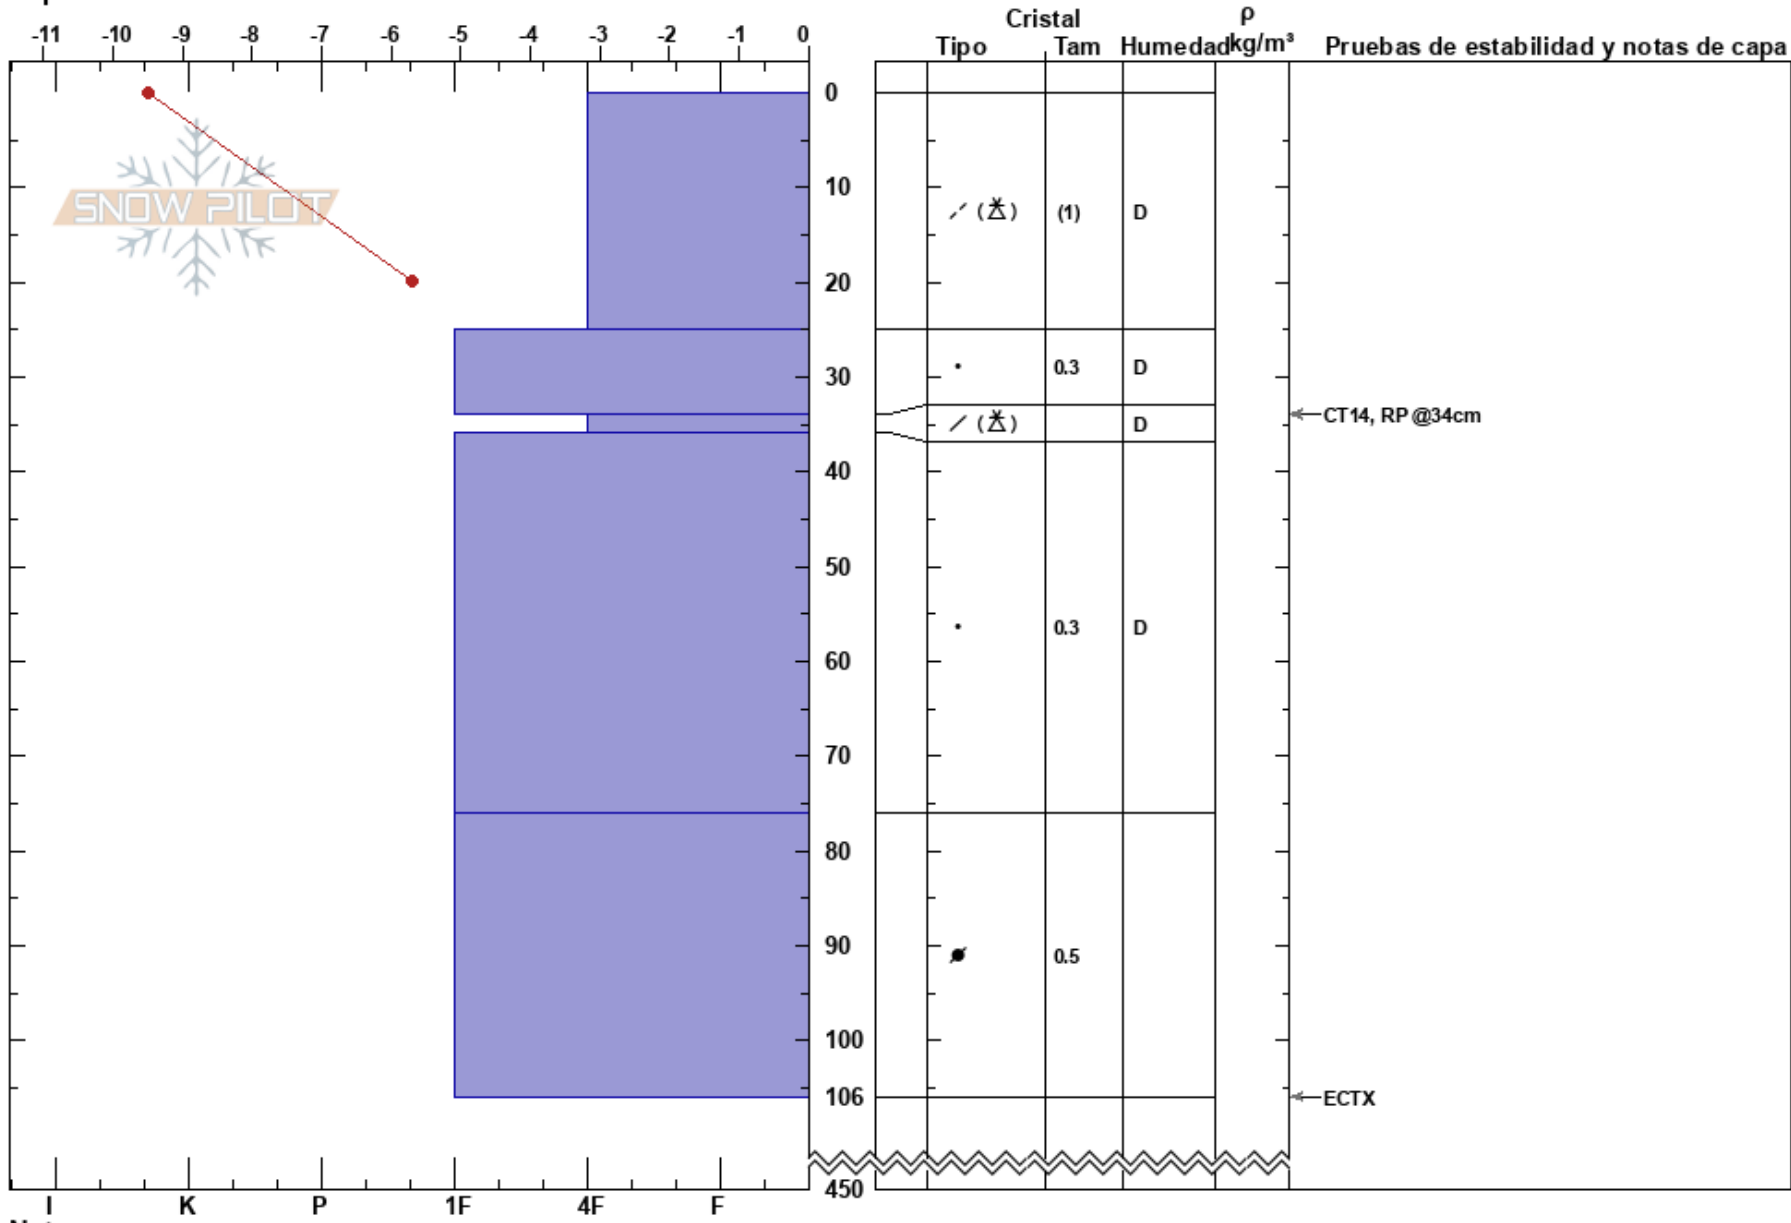

JPL-DELTA COL CARTEL
 Bariloche Alrededores
 Argentina
 Elevación: 2041 m
 Exposición: NE
 Específicas:

CENTRO DE INFORMACION DE AVIACION
 13/07/2022 - 09:00
 Coordinada: -41.17485S, -71.48463W
 Ángulo de inclinación: 42°
 Carga del Viento: previamente

Estabilidad: B
 Temp. del aire: -8.5°C
 Cielo: X
 Precipitación: NO
 Viento: Calm

Notas del capas:
 MS: 450
 PF: 40 34-36cm: Problematic layer
 PS: 12

Notas: