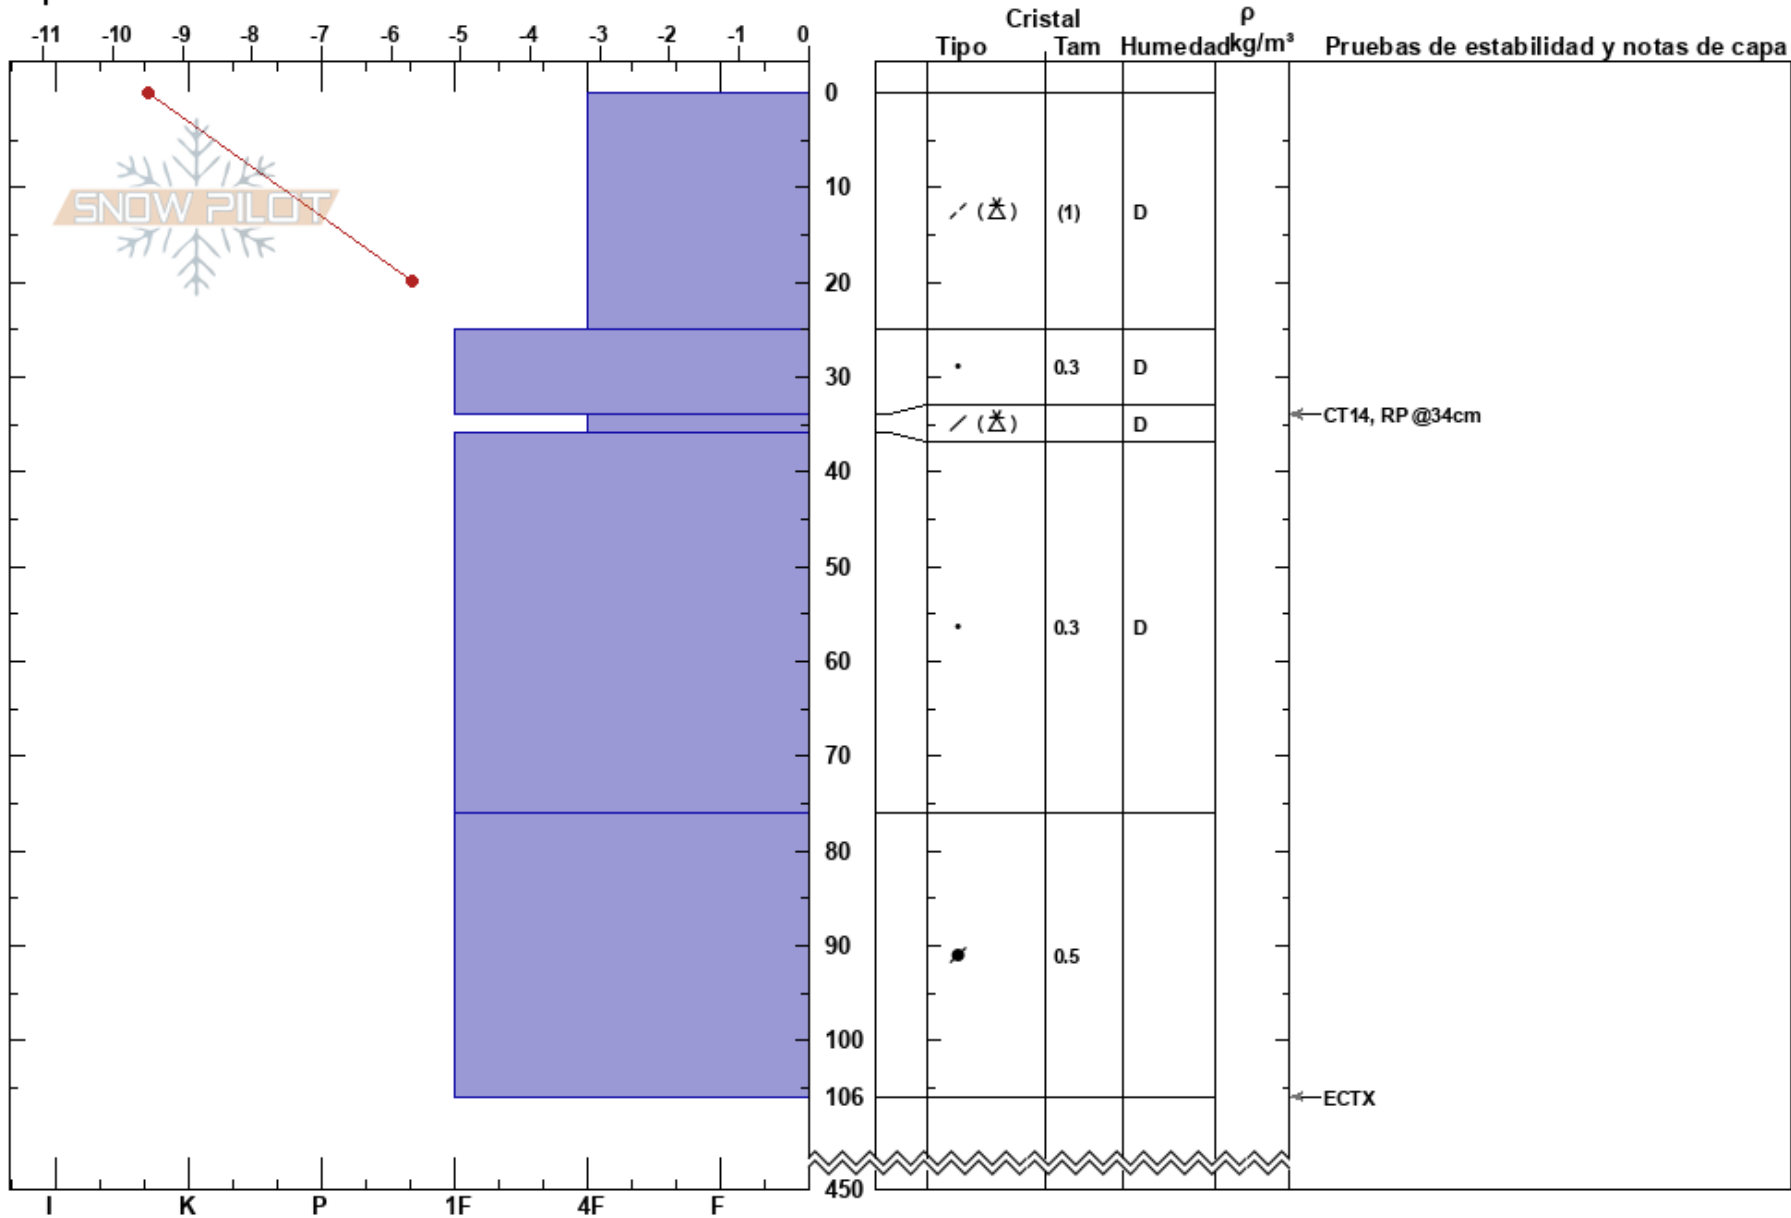

JPL-DELFCOL CARTEL
 Bariloche Alrededores
 Argentina
 Elevación: 2041 m
 Exposición: NE
 Específicas:

CENTRO DE INFORMACION DE AVIACION BARILOCHE CIMS:450
 13/07/2022 - 09:00
 Coordinada: -41.17485S, -71.48463W
 Ángulo de inclinación: 42°
 Carga del Viento: previamente

Estabilidad: B
 Temp. del aire: -8.5°C
 Cielo: X
 Precipitación: NO
 Viento: Calm
 PS: 12
 PF: 40 34-36cm: Problematic layer

Notas del capas:

Notas: