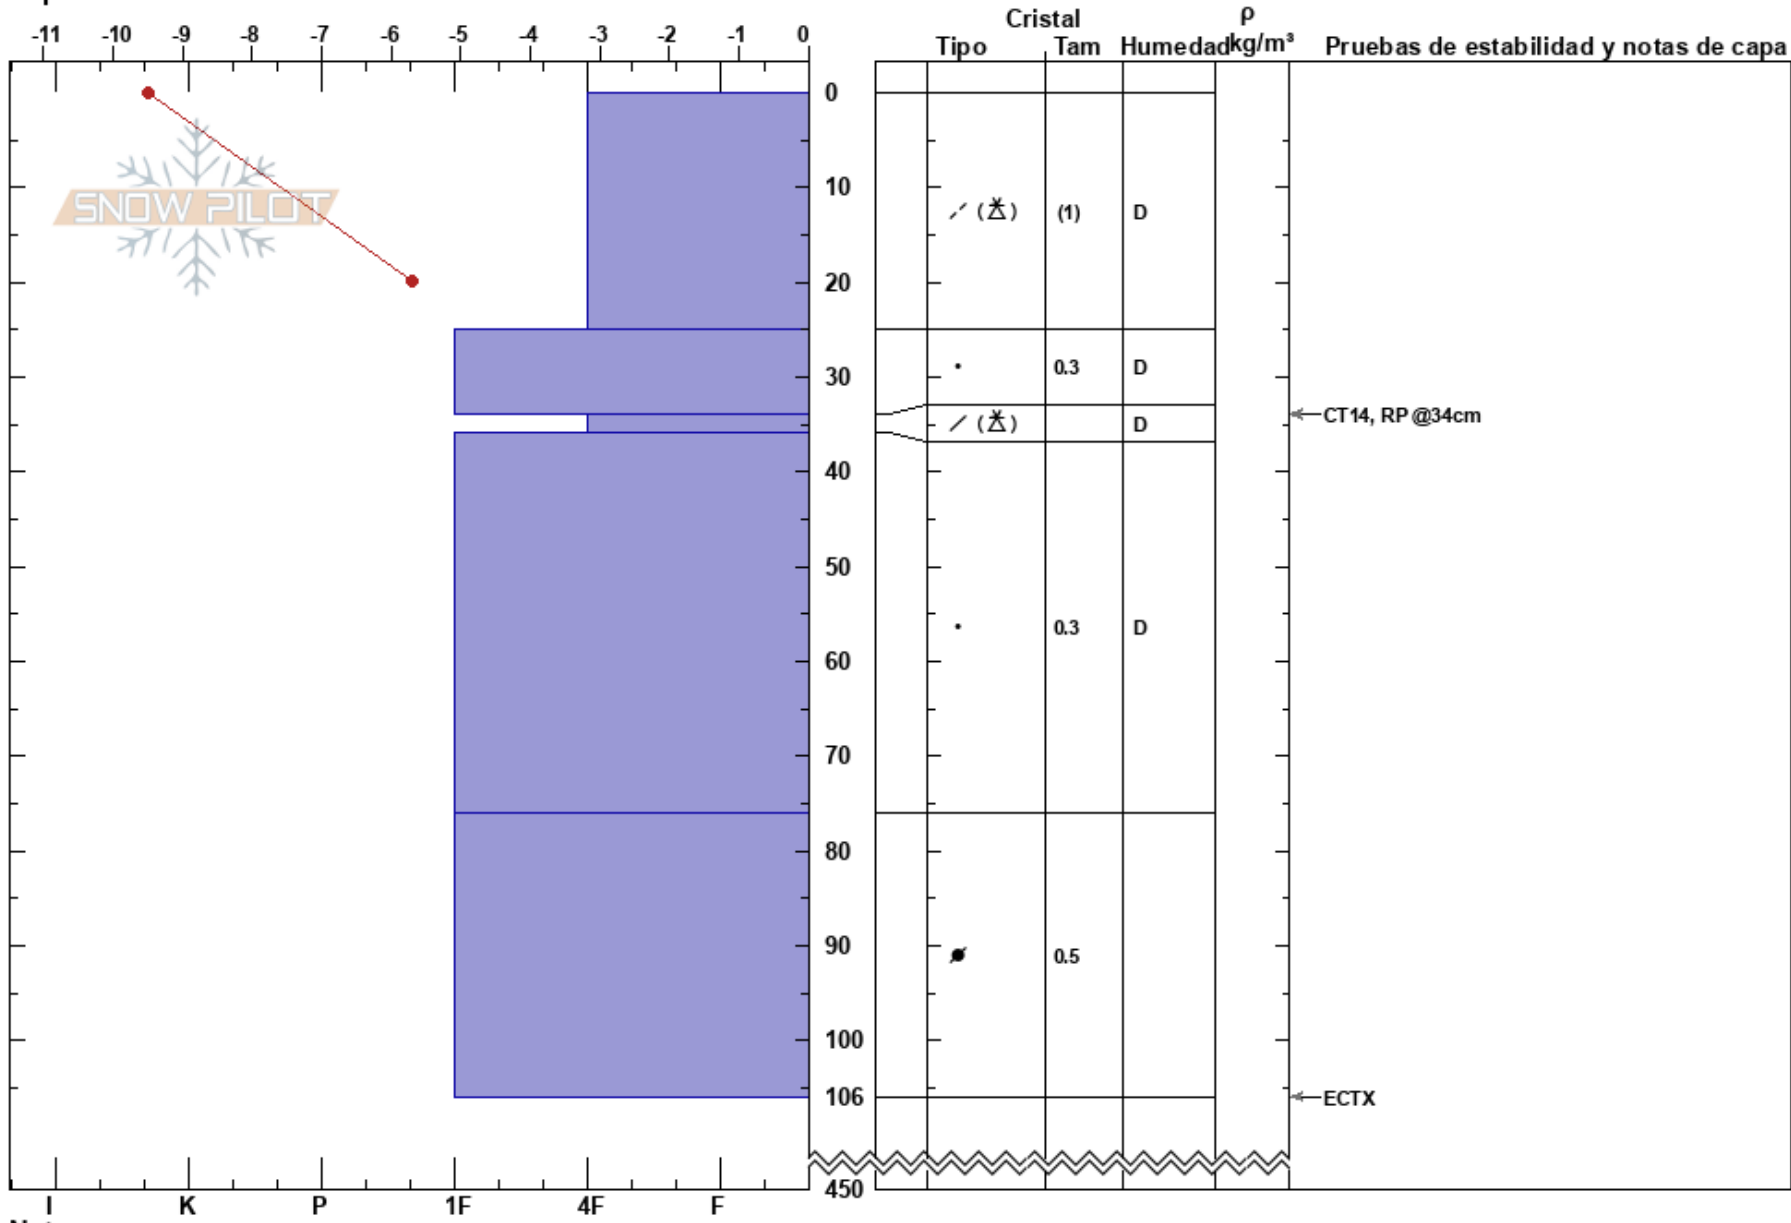

JPL-DELFCOL CARTEL
 Bariloche Alrededores
 Argentina
 Elevación: 2041 m
 Exposición: NE
 Específicas:

CENTRO DE INFORMACION DE AVIACION BARILOCHE CIMS:450
 13/07/2022 - 09:00
 Coordinada: -41.17485S, -71.48463W
 Ángulo de inclinación: 42°
 Carga del Viento: previamente

Estabilidad: B
 Temp. del aire: -8.5°C
 Cielo: X
 Precipitación: NO
 Viento: Calm
 PS: 12
 PF: 40 34-36cm: Problematic layer

Notas del capas:

Notas: