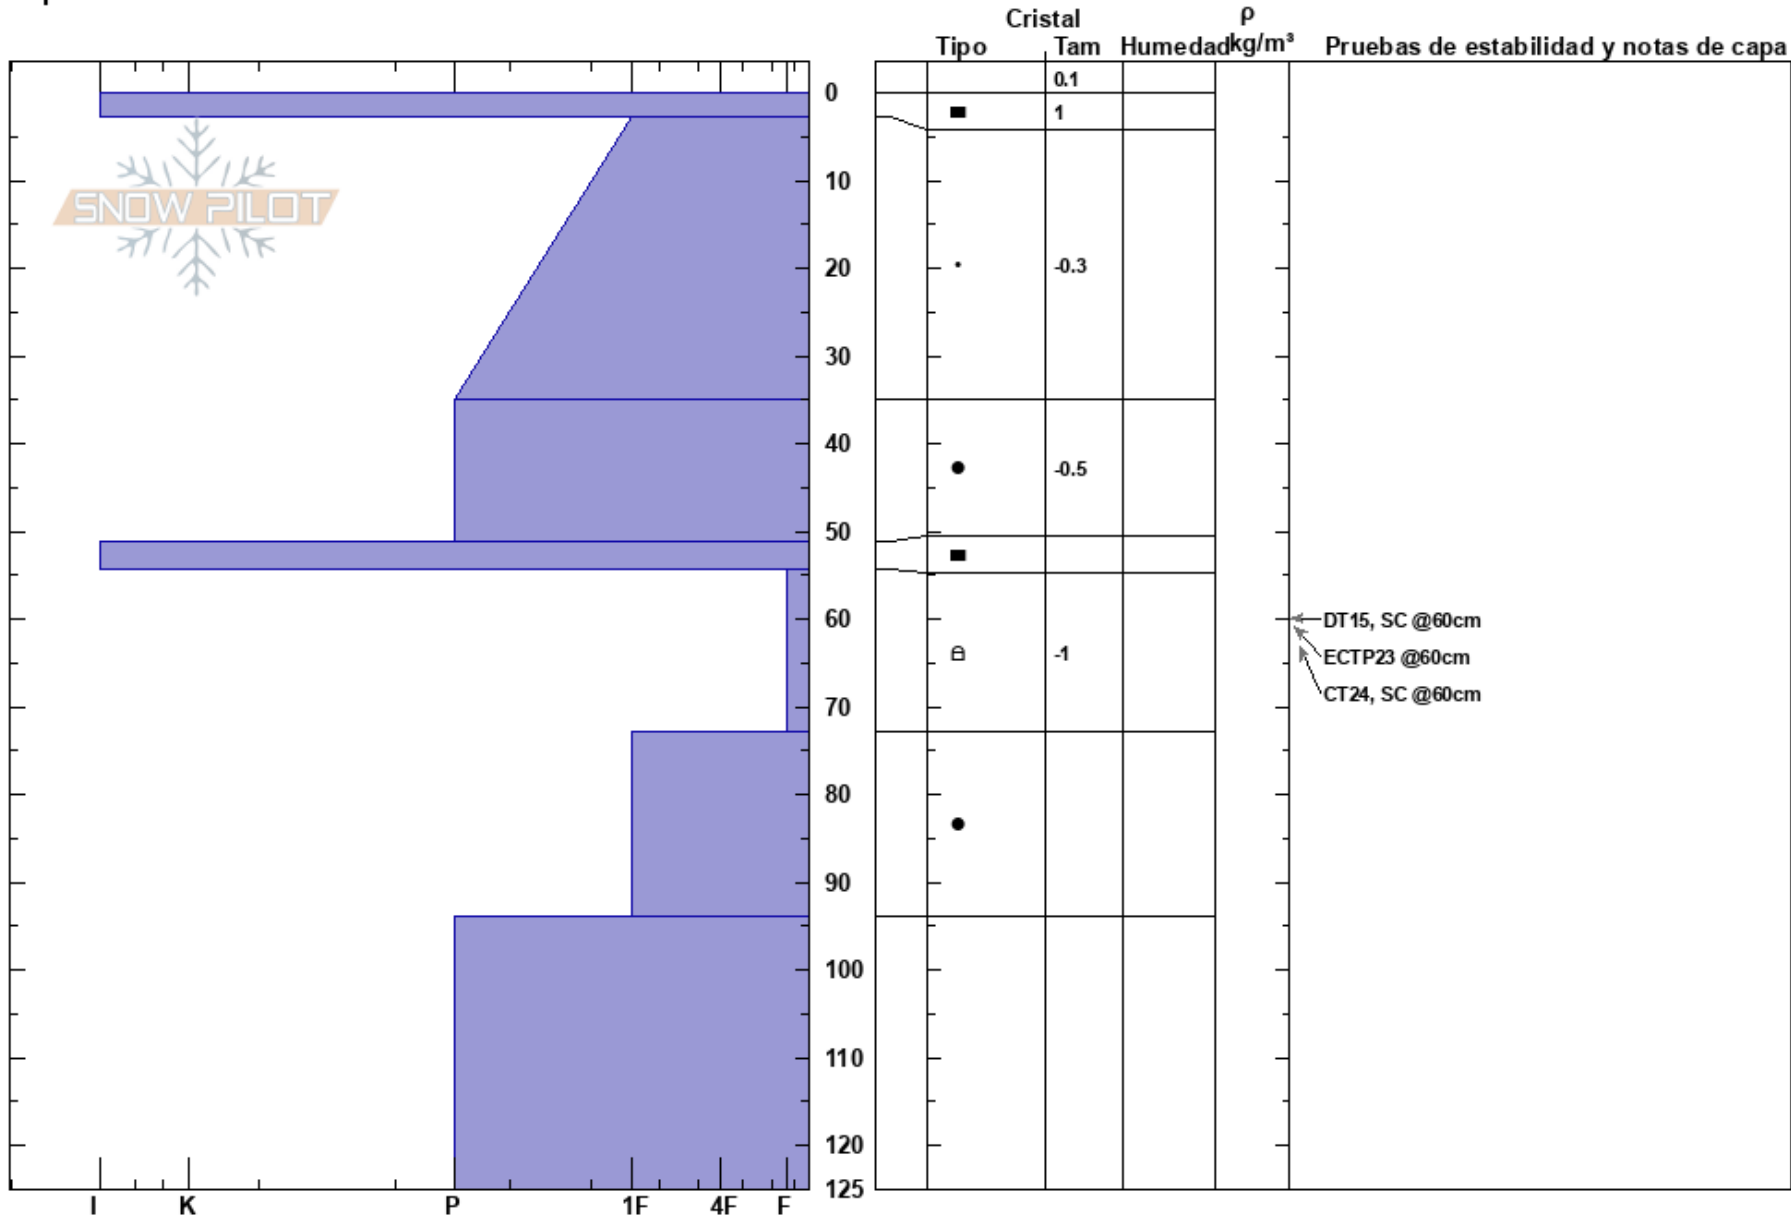

Corral
 El Azufre
 Argentina
 Elevación: 2400 m
 Exposición:
 Específicas:

julian carielo
 08/07/2022 - 19:00
 Coordinada:
 Ángulo de inclinación: 0°
 Carga del Viento: si

Estabilidad:
 Temp. del aire: 0°C
 Cielo: FEW
 Precipitación: NO
 Viento: N Moderada

HS: 125
 Notas del capas:
 54.4-73cm: Problematic layer

Notas: