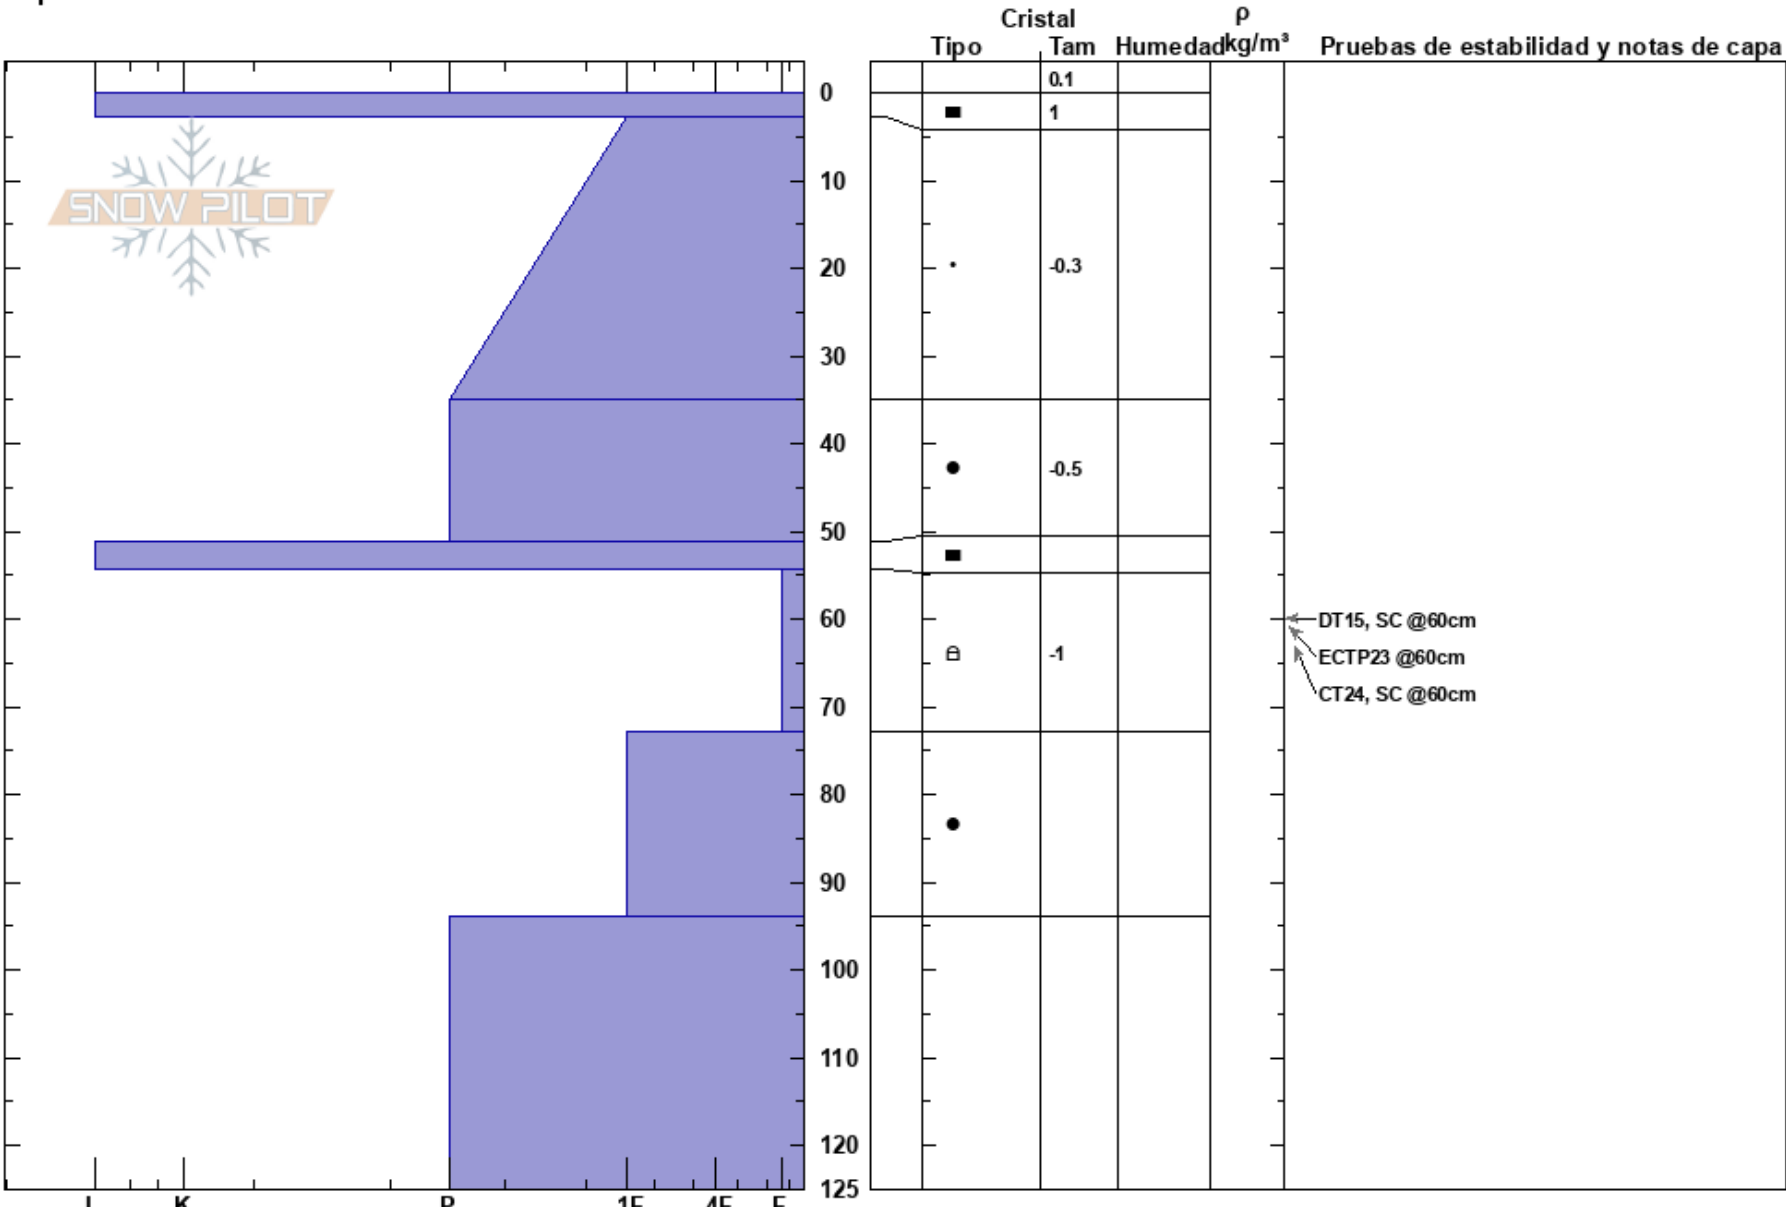

Corral
 El Azufre
 Argentina
 Elevación: 2400 m
 Exposición:
 Específicas:

julian carielo
 08/07/2022 - 19:00
 Coordinada:
 Ángulo de inclinación: 0°
 Carga del Viento: si

Estabilidad:
 Temp. del aire: 0°C
 Cielo: FEW
 Precipitación: NO
 Viento: N Moderada

HS: 125
 Notas del capas:
 54.4-73cm: Problematic layer

Notas: