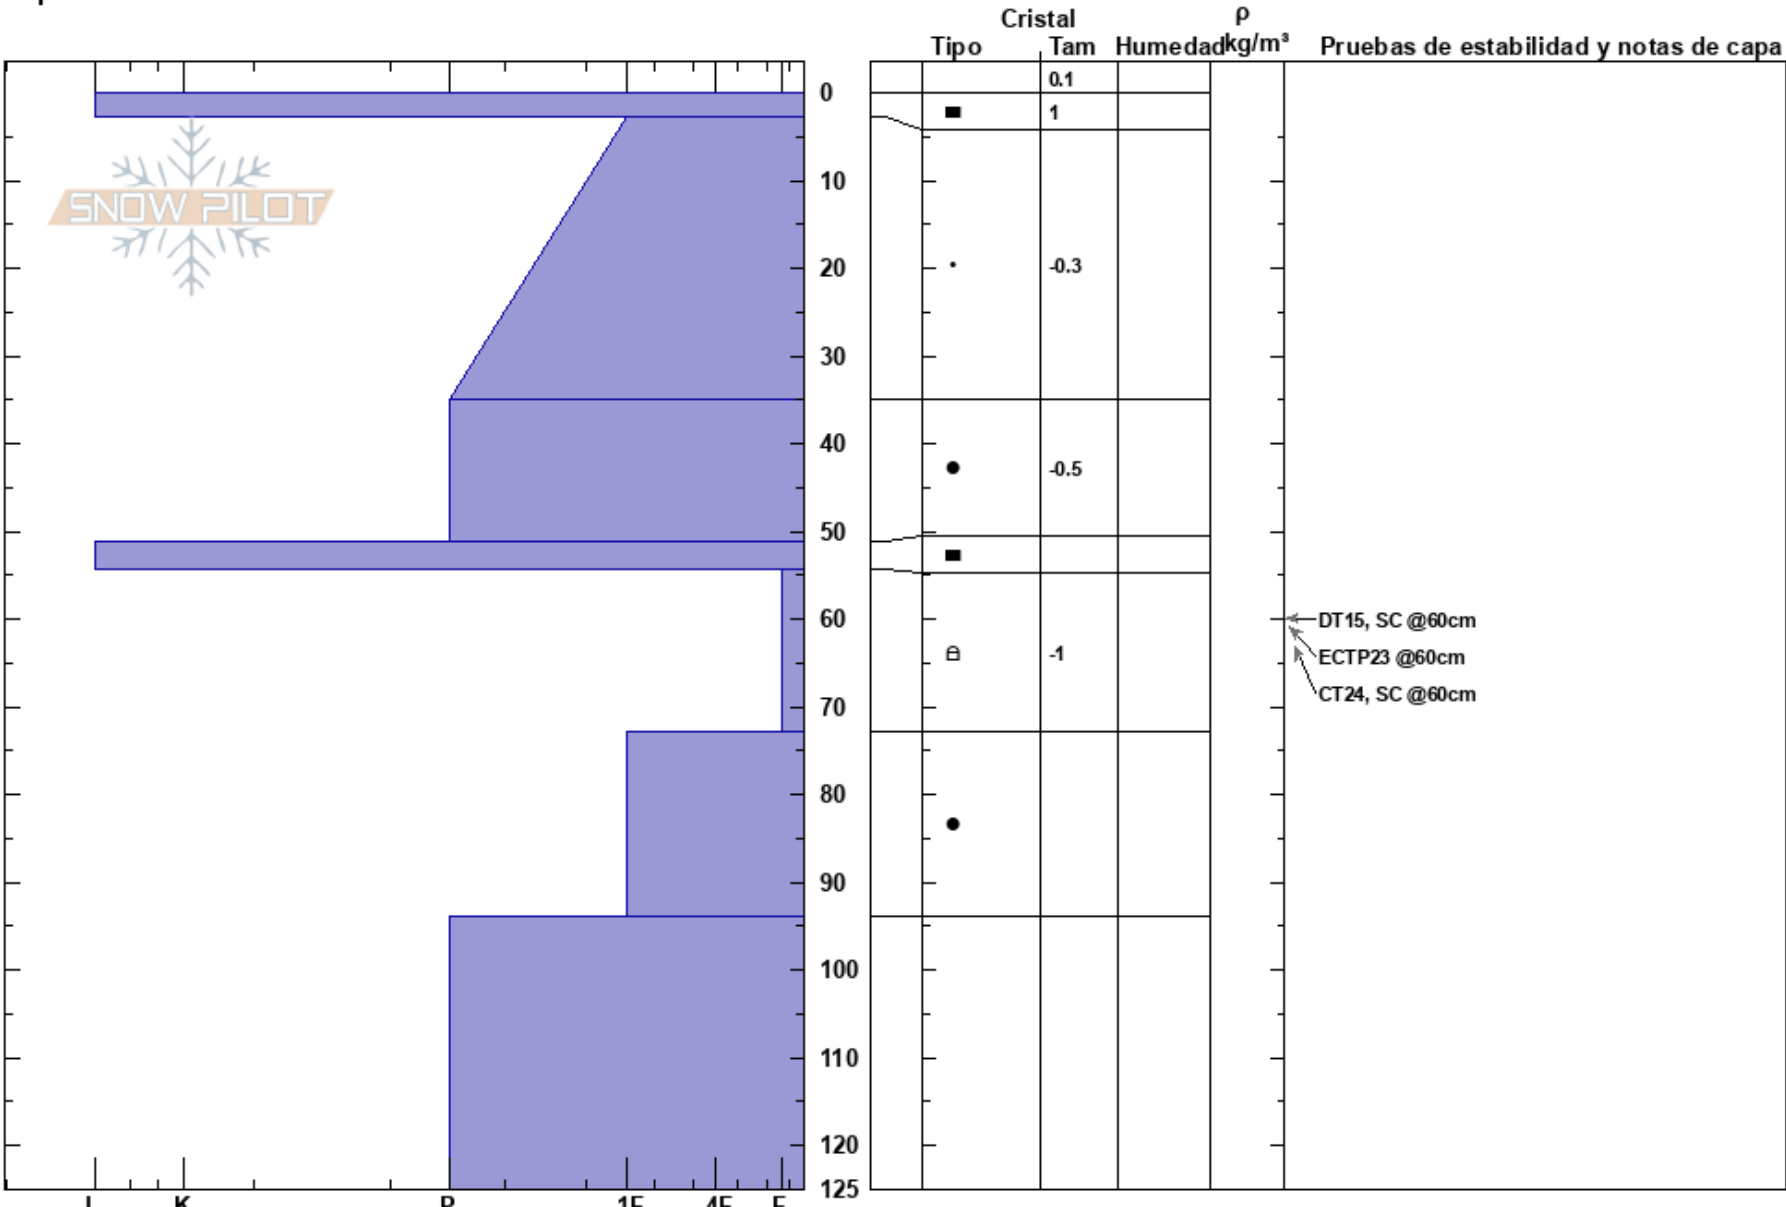

Corral  
 El Azufre  
 Argentina  
 Elevación: 2400 m  
 Exposición:  
 Específicas:

julian carielo  
 08/07/2022 - 19:00  
 Coordinada:  
 Ángulo de inclinación: 0°  
 Carga del Viento: si

Estabilidad:  
 Temp. del aire: 0°C  
 Cielo: FEW  
 Precipitación: NO  
 Viento: N Moderada

HS: 125  
 Notas del capas:  
 54.4-73cm: Problematic layer

DT15, SC @60cm  
 ECTP23 @60cm  
 CT24, SC @60cm

Notas: