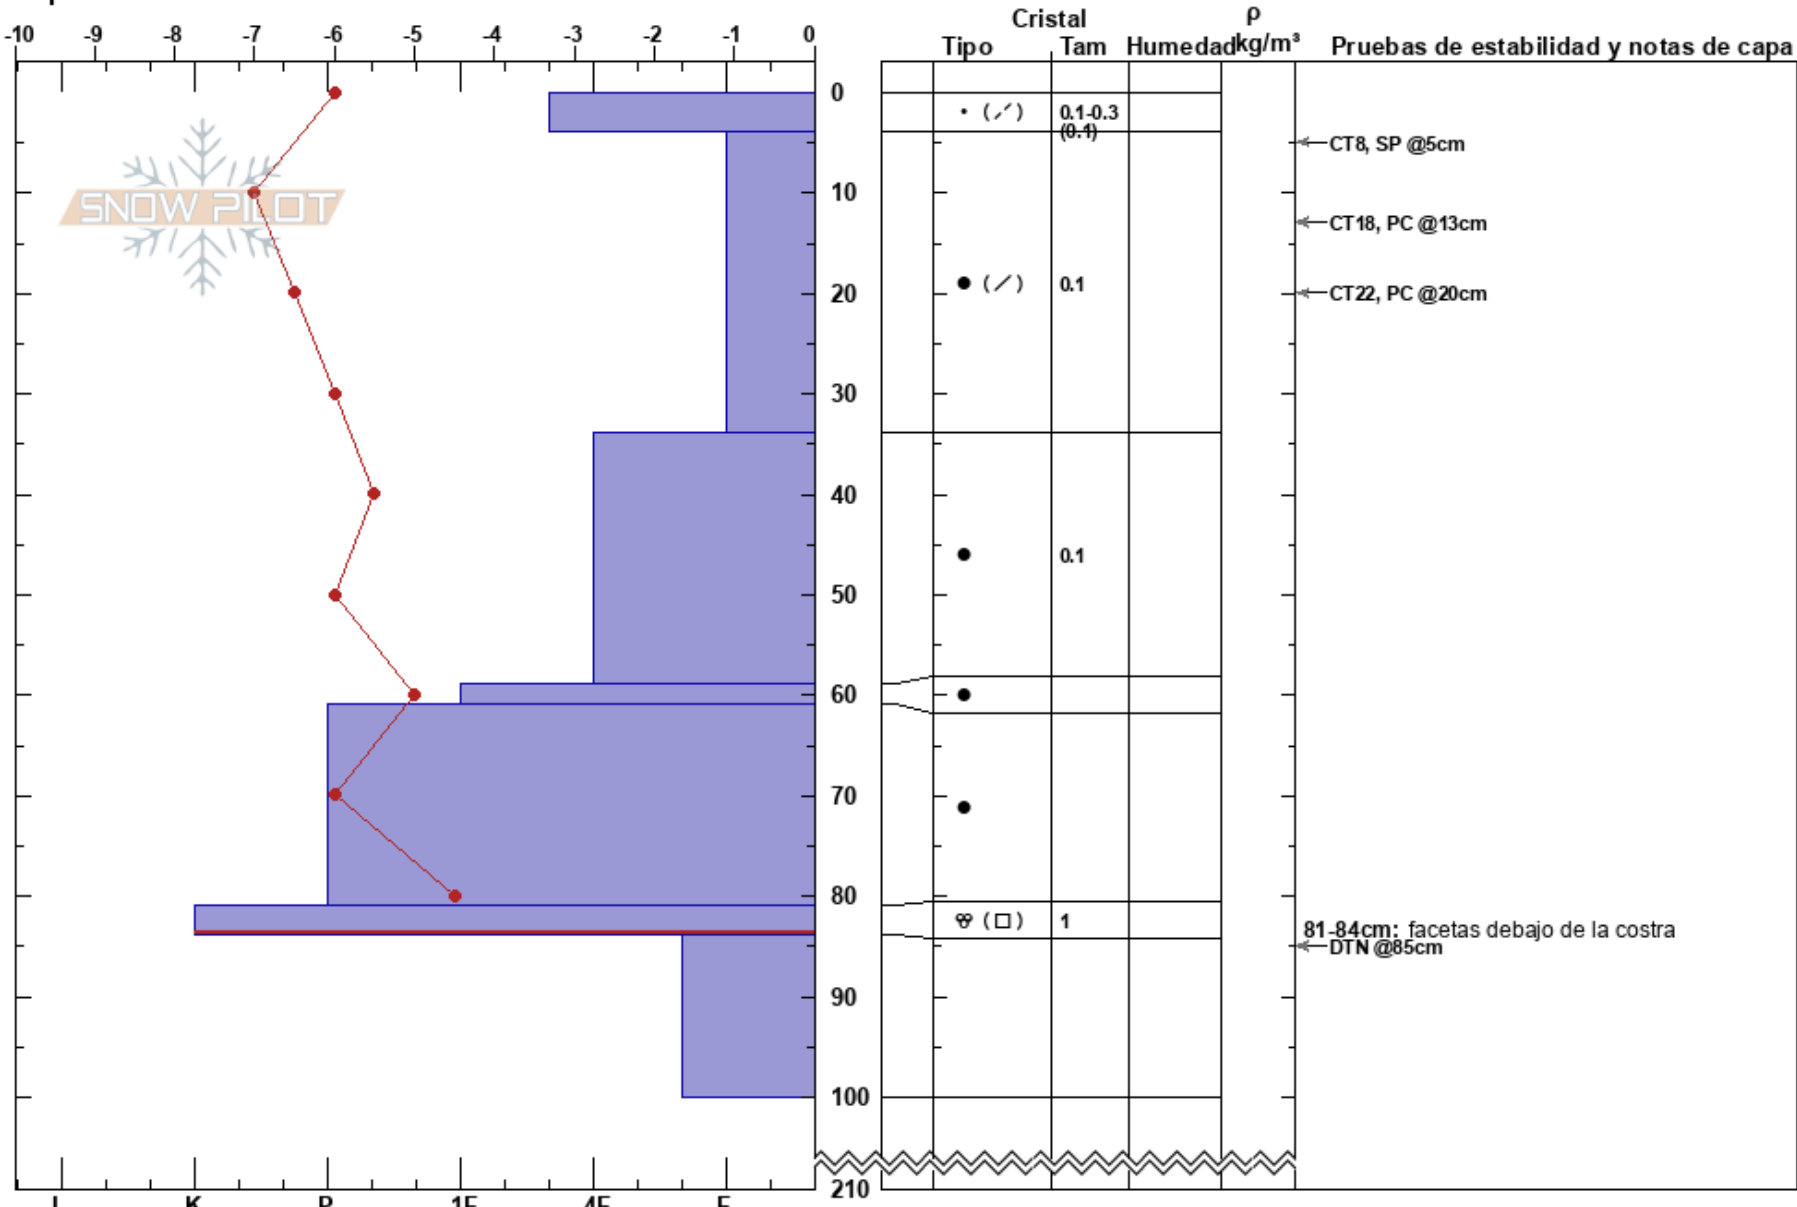

CIAv Nubes SW
 Bariloche Alrededores
 Argentina
 Elevación: 1902 m
 Exposición: SE
 Específicas:

CENTRO DE INFORMACION DE AVANZADOS ESTADIOS BARILOCHE CINS:210
 07/07/2022 - 12:00
 Coordinada: -41.16399S, -71.48096W
 Ángulo de inclinación: 35°
 Carga del Viento: si

Estabilidad: B
 Temp. del aire: -7°C
 Cielo: OVC
 Precipitación: NO
 Viento: W Moderada

Notas del capas:
 81-84cm: facetas debajo de la costra
 81-84cm: Problematic layer

Notas: