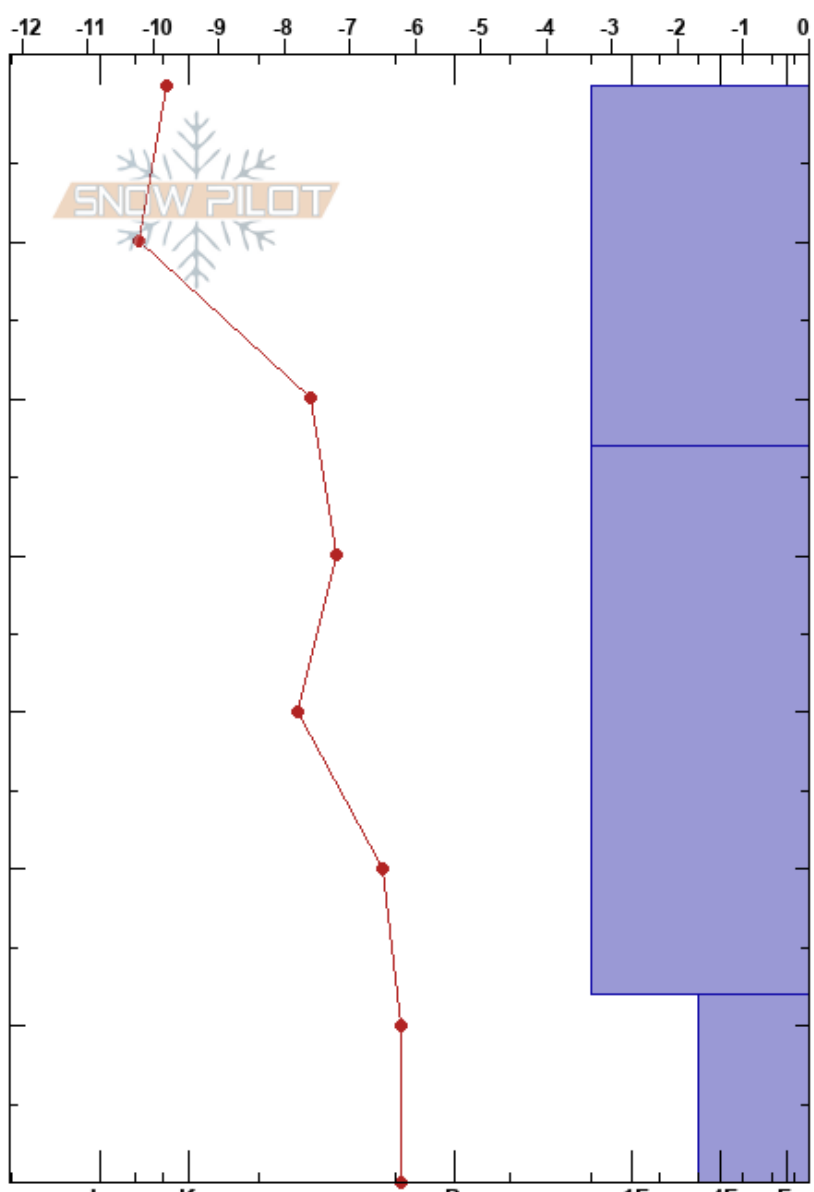

Perfil Conconta km51
 Portezuelo Conconta
 Argentina
 Elevación: 4650 m
 Exposición: SE

elias CALIVAR
 06/07/2022 - 11:30
 Coordenada:
 Ángulo de inclinación: 30°
 Carga del Viento: si

Estabilidad:
 Temp. del aire: -5.5°C
 Cielo: CLR
 Precipitación: NO
 Viento: SE Moderada

HS:70
 PF: 5
 PS: 0
 58-70cm: Problematic layer

Notas del capas:

Específicas: Fosa es adyacente a la avalancha

Cristal	ρ		Pruebas de estabilidad y notas de capa
	Tipo	Tam	
		0.5	
• (⊘)	1-1.5 (0.5)	D	
			← CT25, Q1 @23cm
• (⊖)	1-1 (0.5)	D	
⊖ (⊖)	1.5-1.5 (1.5)	D	
			← ECTX

Notas: ECT N 30# CTH25# 23cm Q1 cp <1mm