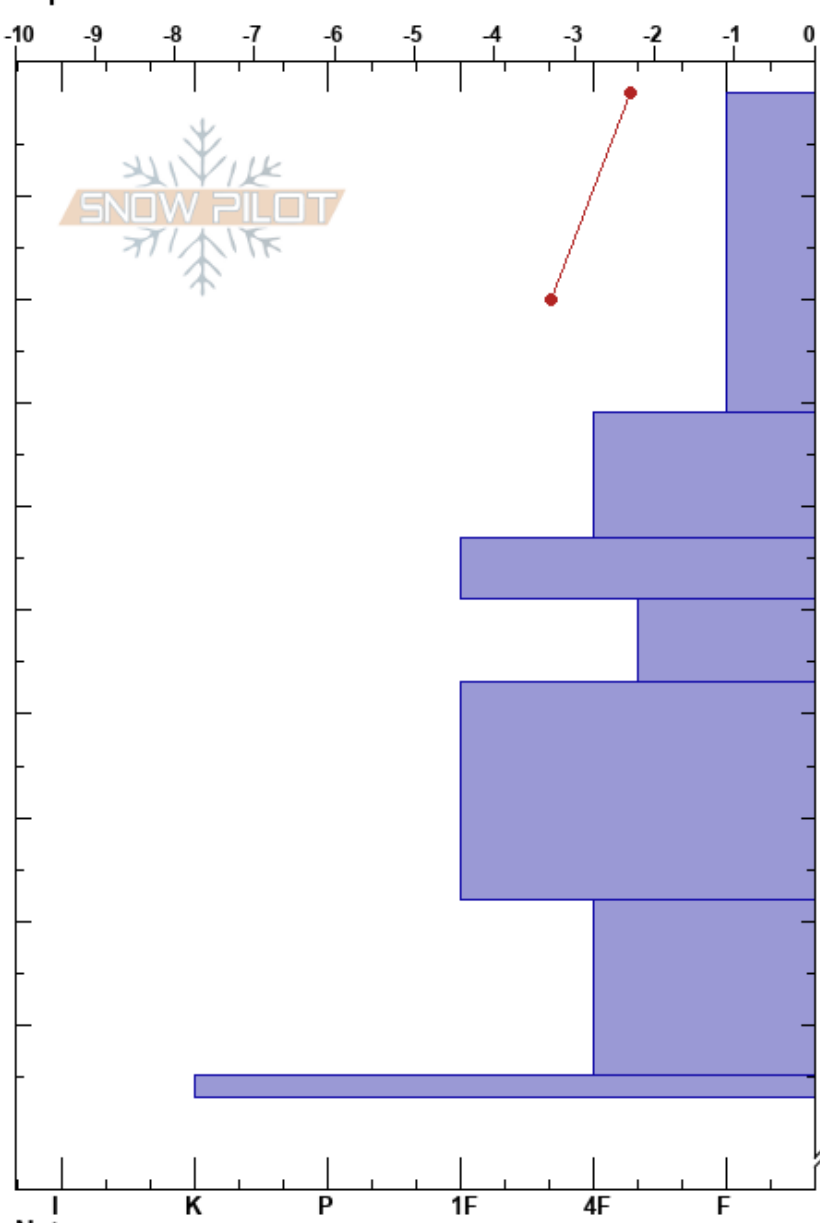

Filo las cabras JPL CR
 Bariloche Alrededores
 Argentina
Elevación: 1740 m
Exposición: NE
Específicas:

CENTRO DE INFORMACION DE AVIACION BARILOCHE CIMS:235
 05/07/2022 - 14:30
Coordenada: -41.10573S, -71.54909W
Ángulo de inclinación: 31°
Carga del Viento: no

Estabilidad: B
Temp. del aire: -3.1°C
Cielo: OVC
Precipitación: S2
Viento: NW Brisa leve

Notas del capas:
 0-31cm: Problematic layer

Altura (cm)	Cristal		Humedad (kg/m³)	Pruebas de estabilidad y notas de capa
	Tipo	Tam		
0				
10	*		D	
20				
30				← STV @28cm
40	• (/)		D	
50	•	0.5	D	
60	/		D	← ECTN18 @52cm
70	•		D	
80	•	0.5	D	
90				
97	⊙⊙			