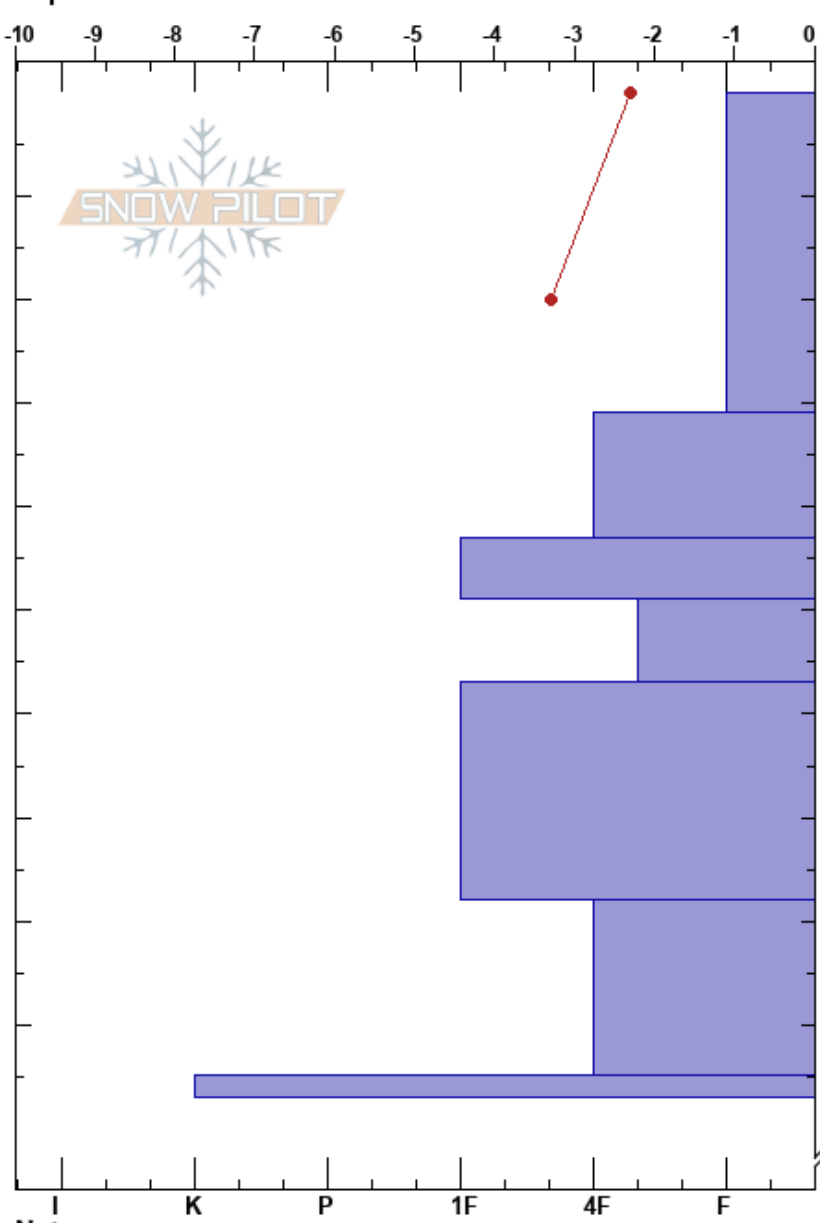

Filo las cabras JPL CR
 Bariloche Alrededores
 Argentina
Elevación: 1740 m
Exposición: NE
Específicas:

CENTRO DE INFORMACION DE AVIACION BARILOCHE CIMS:235
 05/07/2022 - 14:30
Coordenada: -41.10573S, -71.54909W
Ángulo de inclinación: 31°
Carga del Viento: no

Estabilidad: B
Temp. del aire: -3.1°C
Cielo: OVC
Precipitación: S2
Viento: NW Brisa leve

Notas del capas:
 PS: 235
 PF: 80 0-31cm: Problematic layer

Altitud (cm)	Cristal		ρ kg/m ³	Pruebas de estabilidad y notas de capa
	Tipo	Tam		
0				
10				
20	*		D	
30				← STV @28cm
40	• (/)		D	
50	•	0.5	D	
52	/		D	← ECTN18 @52cm
60				
70	•		D	
80				
90	•	0.5	D	
97	⊙⊙			