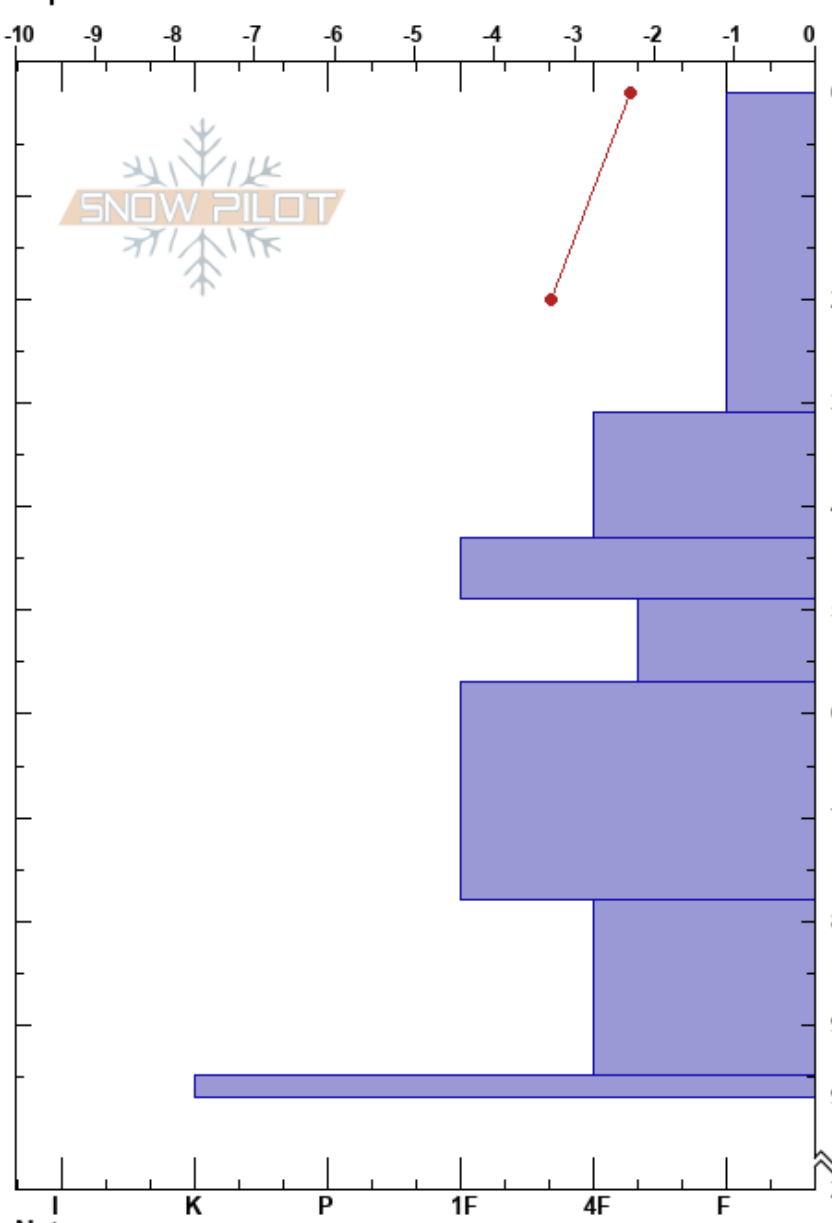

Filo las cabras JPL CR
 Bariloche Alrededores
 Argentina
Elevación: 1740 m
Exposición: NE
Específicas:

CENTRO DE INFORMACION DE AVIACION BARILOCHE CIMS:235
 05/07/2022 - 14:30
Coordenada: -41.10573S, -71.54909W
Ángulo de inclinación: 31°
Carga del Viento: no

Estabilidad: B
Temp. del aire: -3.1°C
Cielo: OVC
Precipitación: S2
Viento: NW Brisa leve

Notas del capas:
 PS: 235
 PF: 80 0-31cm: Problematic layer
 PS: 30

| Altitud (m) | Cristal | | ρ kg/m ³ | Pruebas de estabilidad y notas de capa |
|-------------|---------|-----|-----------------------------|--|
| | Tipo | Tam | | |
| 0 | | | | |
| 10 | | | | |
| 20 | * | | D | |
| 30 | | | | ← STV @28cm |
| 40 | • (/) | | D | |
| 50 | • | 0.5 | D | |
| 60 | / | | D | ← ECTN18 @52cm |
| 70 | • | | D | |
| 80 | • | 0.5 | D | |
| 90 | | | | |
| 97 | ⊙ | | | |