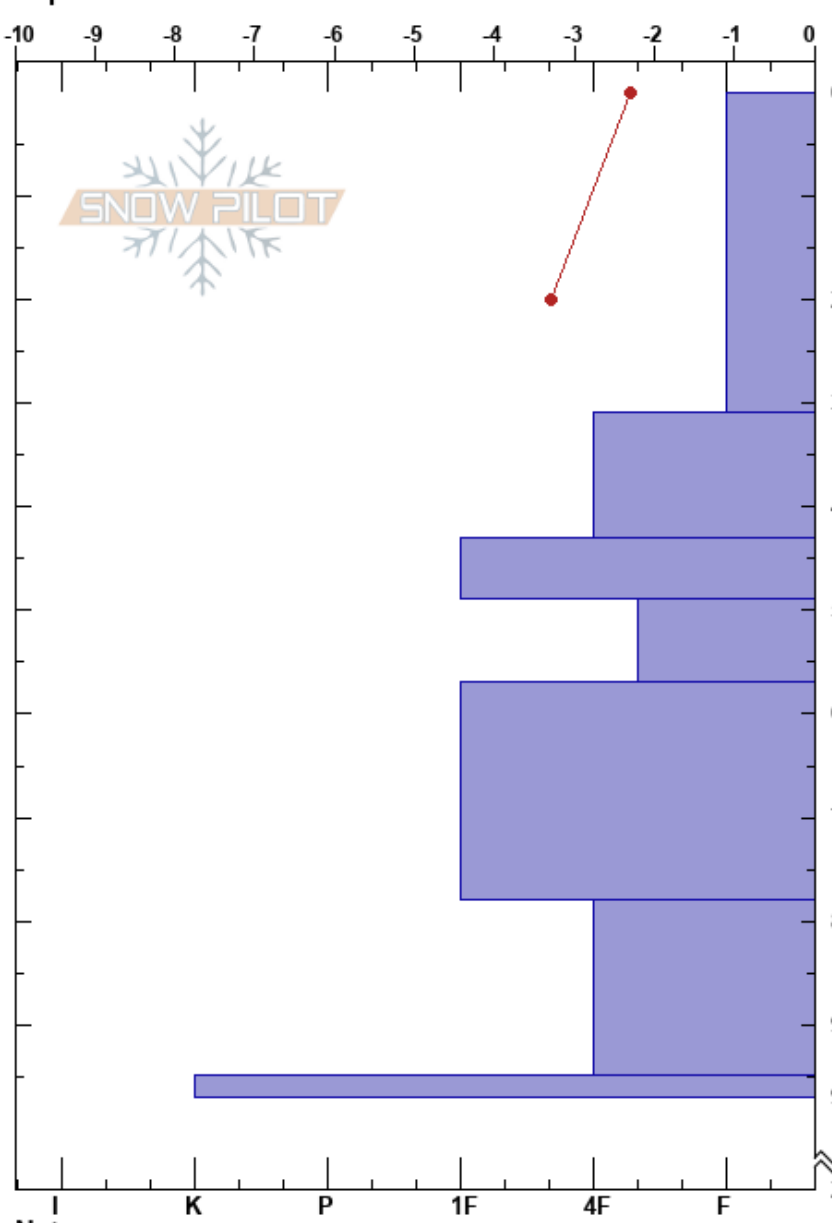

Filo las cabras JPL CR  
 Bariloche Alrededores  
 Argentina  
**Elevación:** 1740 m  
**Exposición:** NE  
**Específicas:**

CENTRO DE INFORMACION DE AVIACION BARILOCHE CIMS:235  
 05/07/2022 - 14:30  
**Coordenada:** -41.10573S, -71.54909W  
**Ángulo de inclinación:** 31°  
**Carga del Viento:** no

**Estabilidad:** B  
**Temp. del aire:** -3.1°C  
**Cielo:** OVC  
**Precipitación:** S2  
**Viento:** NW Brisa leve

**Notas del capas:**  
 0-31cm: Problematic layer

Altura (m)	Cristal		Humedad (kg/m³)	Pruebas de estabilidad y notas de capa
	Tipo	Tam		
0				
10	*		D	
20				
30				← STV @28cm
40	• ( / )		D	
50	•	0.5	D	
60	/		D	← ECTN18 @52cm
70	•		D	
80	•	0.5	D	
90				
97	⊙⊙			