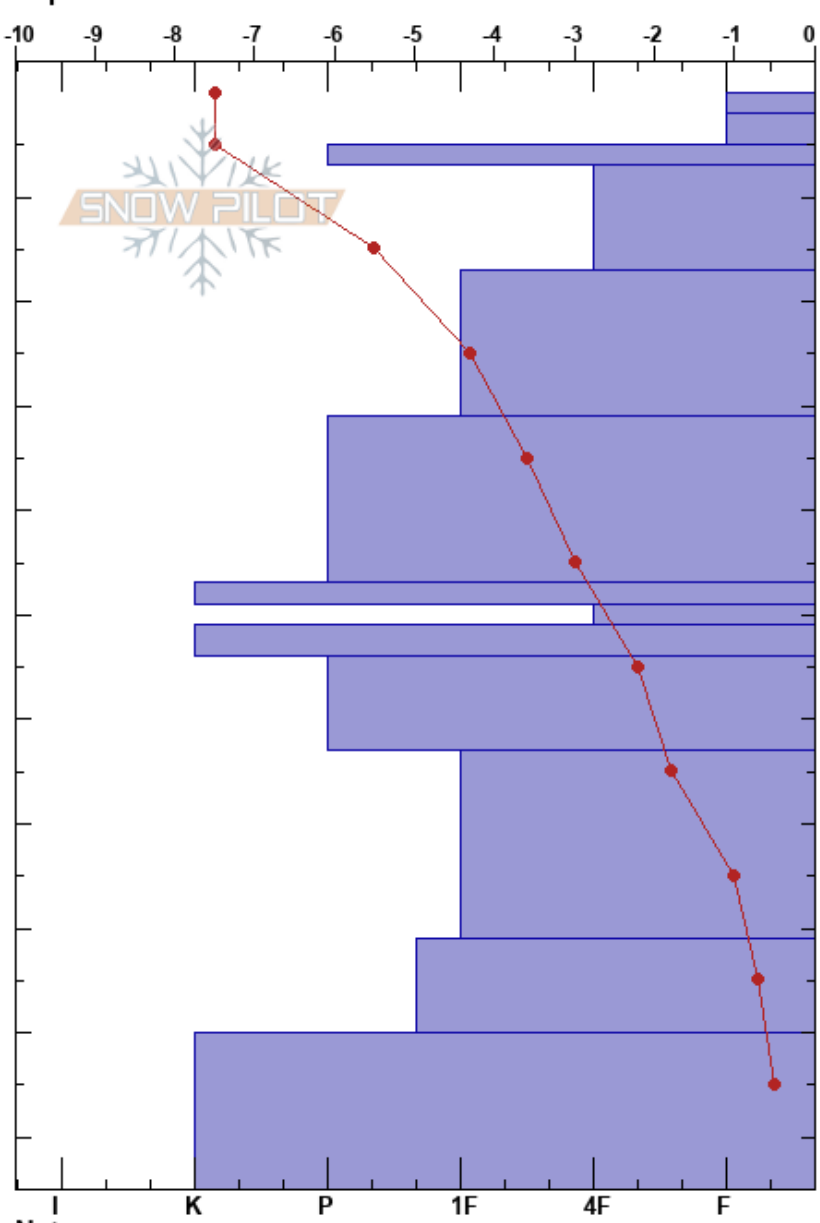

CATE laguna JPL FRAN  
 Bariloche Alrededores  
 Argentina  
 Elevación: 2070 m  
 Exposición: SE  
 Específicas:

CENTRO DE INFORMACION DE AVIACION  
 26/06/2022 - 11:45  
 Coordenada: -41.18198S, -71.47398W  
 Ángulo de inclinación: 30°  
 Carga del Viento: no

Estabilidad: B  
 Temp. del aire: -2.2°C  
 Cielo: CLR  
 Precipitación: NO  
 Viento: Calm

Notas del capas:  
 PS: 105  
 PF: 18 49-51cm: Problematic layer  
 PS: 8

Cristal	p		Pruebas de estabilidad y notas de capa
	Tipo	Tam	
∇	50-55	D	
☐	1	D	
•	0.3	D	
• (☐)	0.5	D	
☐	0.5	D	
•	0.3	D	
☉☉		D	
☐	1	D	
☉☉		D	
•	0.3	D	
•	0.5	D	
•	0.5	D	
☉☉		D	