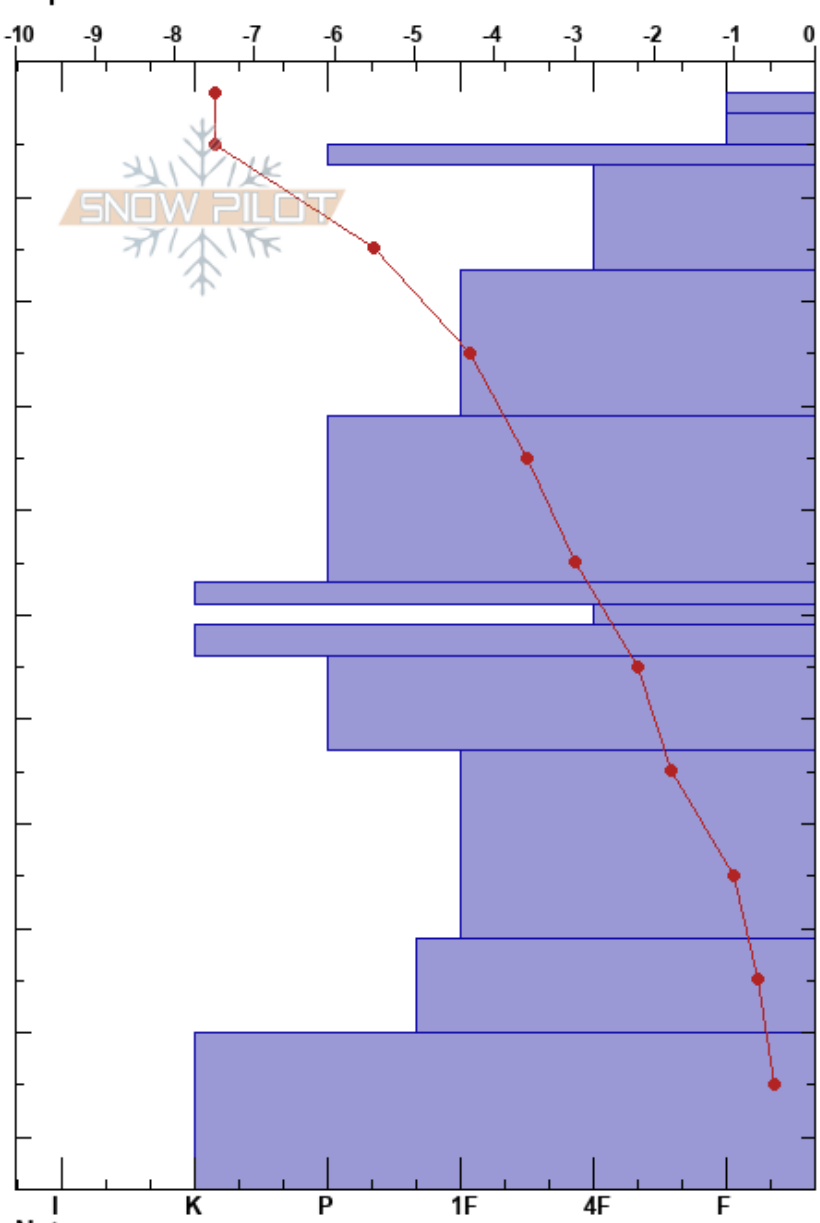

CATE laguna JPL FRAN
 Bariloche Alrededores
 Argentina
 Elevación: 2070 m
 Exposición: SE
 Específicas:

CENTRO DE INFORMACION DE AVIACION
 26/06/2022 - 11:45
 Coordenada: -41.18198S, -71.47398W
 Ángulo de inclinación: 30°
 Carga del Viento: no

Estabilidad: B
 Temp. del aire: -2.2°C
 Cielo: CLR
 Precipitación: NO
 Viento: Calm

Notas del capas:
 PS: 105
 PF: 18 49-51cm: Problematic layer
 PS: 8

Cristal	ρ		Pruebas de estabilidad y notas de capa
	Tipo	Tam	
∇	50-55	D	
☐	1	D	
•	0.3	D	
• (☐)	0.5	D	
☐	0.5	D	
•	0.3	D	
☉☉		D	
☐	1	D	
☉☉		D	
•	0.3	D	
•	0.5	D	ECTX
•	0.5	D	
☉☉		D	