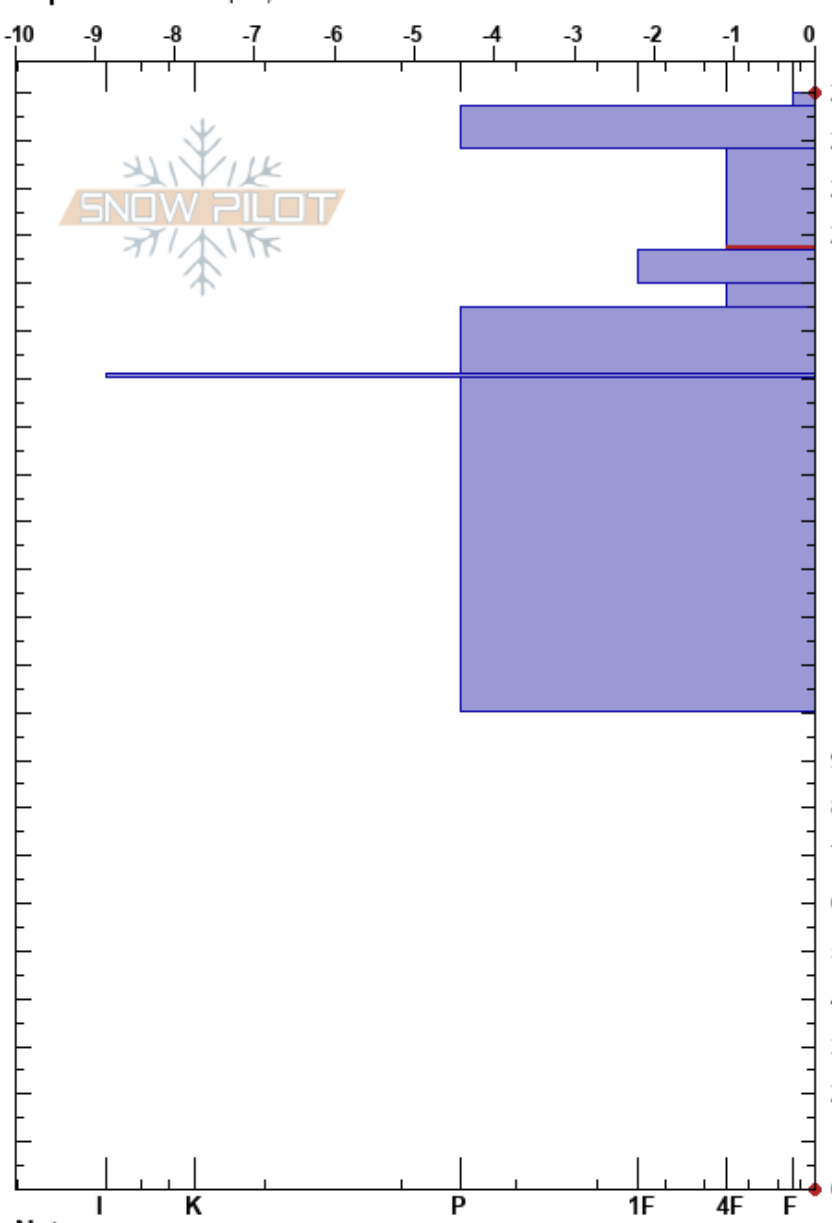

Colladina las Nieves  
 Picos de Europa  
 Spain  
 Elevación: 2234 m  
 Exposición: E  
 Específicas: Colapso, localizado

Alberto Mediavilla  
 05/05/2022 - 11:50  
 Coordinada: 43.15880N, -4.83530W  
 Ángulo de inclinación: 29°  
 Carga del Viento:

Estabilidad: Bien  
 Temp. del aire: 5°C  
 Cielo: FEW  
 Precipitación: NO  
 Viento: Calm

HS:230  
 218-197cm: Problematic layer  
 190-185cm: calima

Elevación (cm)	Cristal		ρ (kg/m³)	Pruebas de estabilidad y notas de capa
	Tipo	Tam		
230	⊙	1		
220	⊙	1	W	420
210	⊙	1	M-W	420
200	⊙	1	M-W	
190	⊙	1	M-W	390 ← CT13, SC @197cm
180	⊙	1.5-2		400 ← ECTN16 @197cm
170	■	1	M-W	500 ← CT23, SC @185cm
130	⊙	1.5	M-W	500
190-185cm	calima			