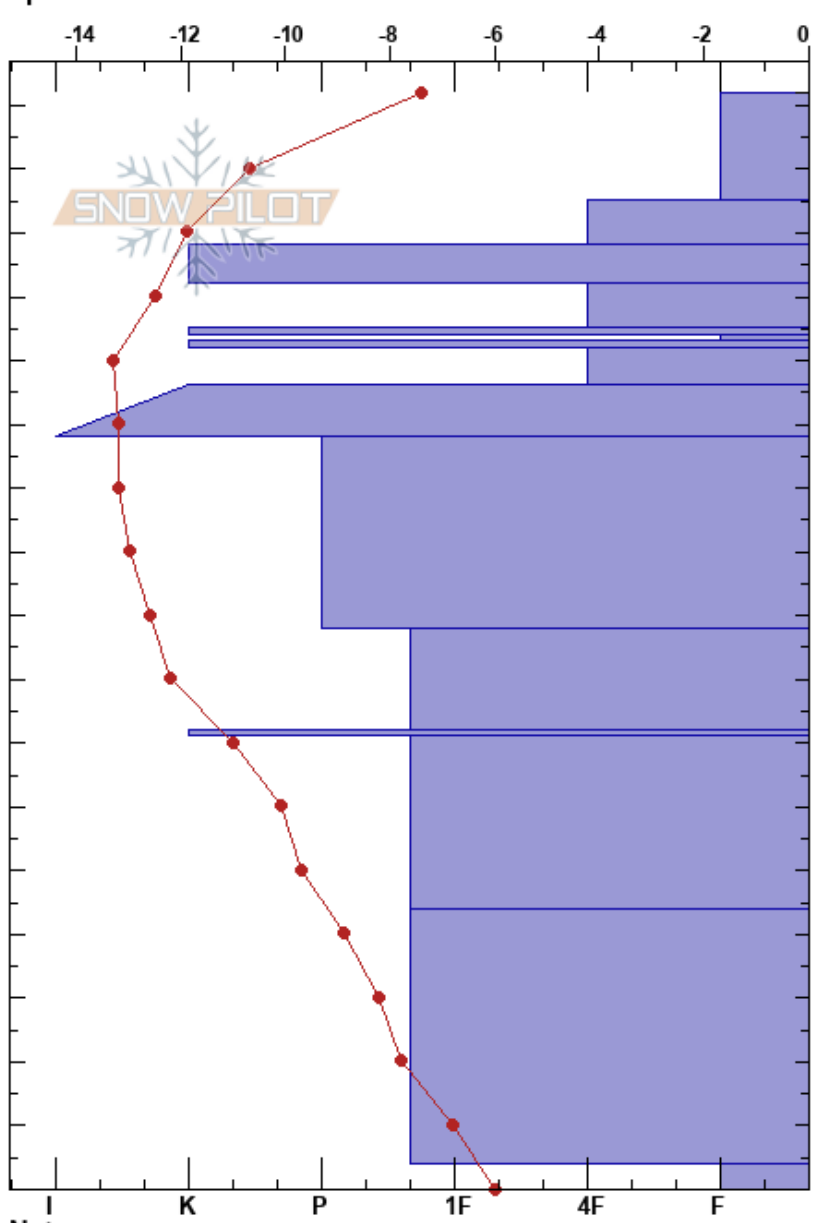

MLB
 Svalbard
 Norway
 Quota: 388 m
 Orientamento:
 Specifiche:

Claudio Artoni
 13/04/2022 - 12:00
 Co-ord: 78.87040N, 11.98530E
 Pendenza pendio: 0°
 Accumulo da vento: yes

Stabilità:
 Temperatura dell'aria:
 Copertura nuvolosa: OVC
 Precipitazione: S-1
 Vento: Light Breeze

HS: 172 Note di Livelli:

Altitudine (m)	Cristalli			ρ kg/m³	Test di stabilità & Note di Livelli
	Form	Dim	umidità		
172					
160	* (⊙)	1-2	M		
150	/ (⊙)	0.3-1	D-M		
140	⊙ (⊙)	1-1.5			
130	● (⊙)	0.5-1	D-M		
120	⊙ (⊙)	1-1.5			
110	⊙ (⊙)	1-1.5	M		
100	● (⊙)	0.3-1	D-M		
90					
80	●	1-2	D-M		
70	⊙ (⊙)	1-1.5			
60	● (⊙)	1.5-2.5	D-M		
50					
40	⊙	1.5-2.5	D		
30					
20					
10					
0	^ (⊙)	2-3.5	D		