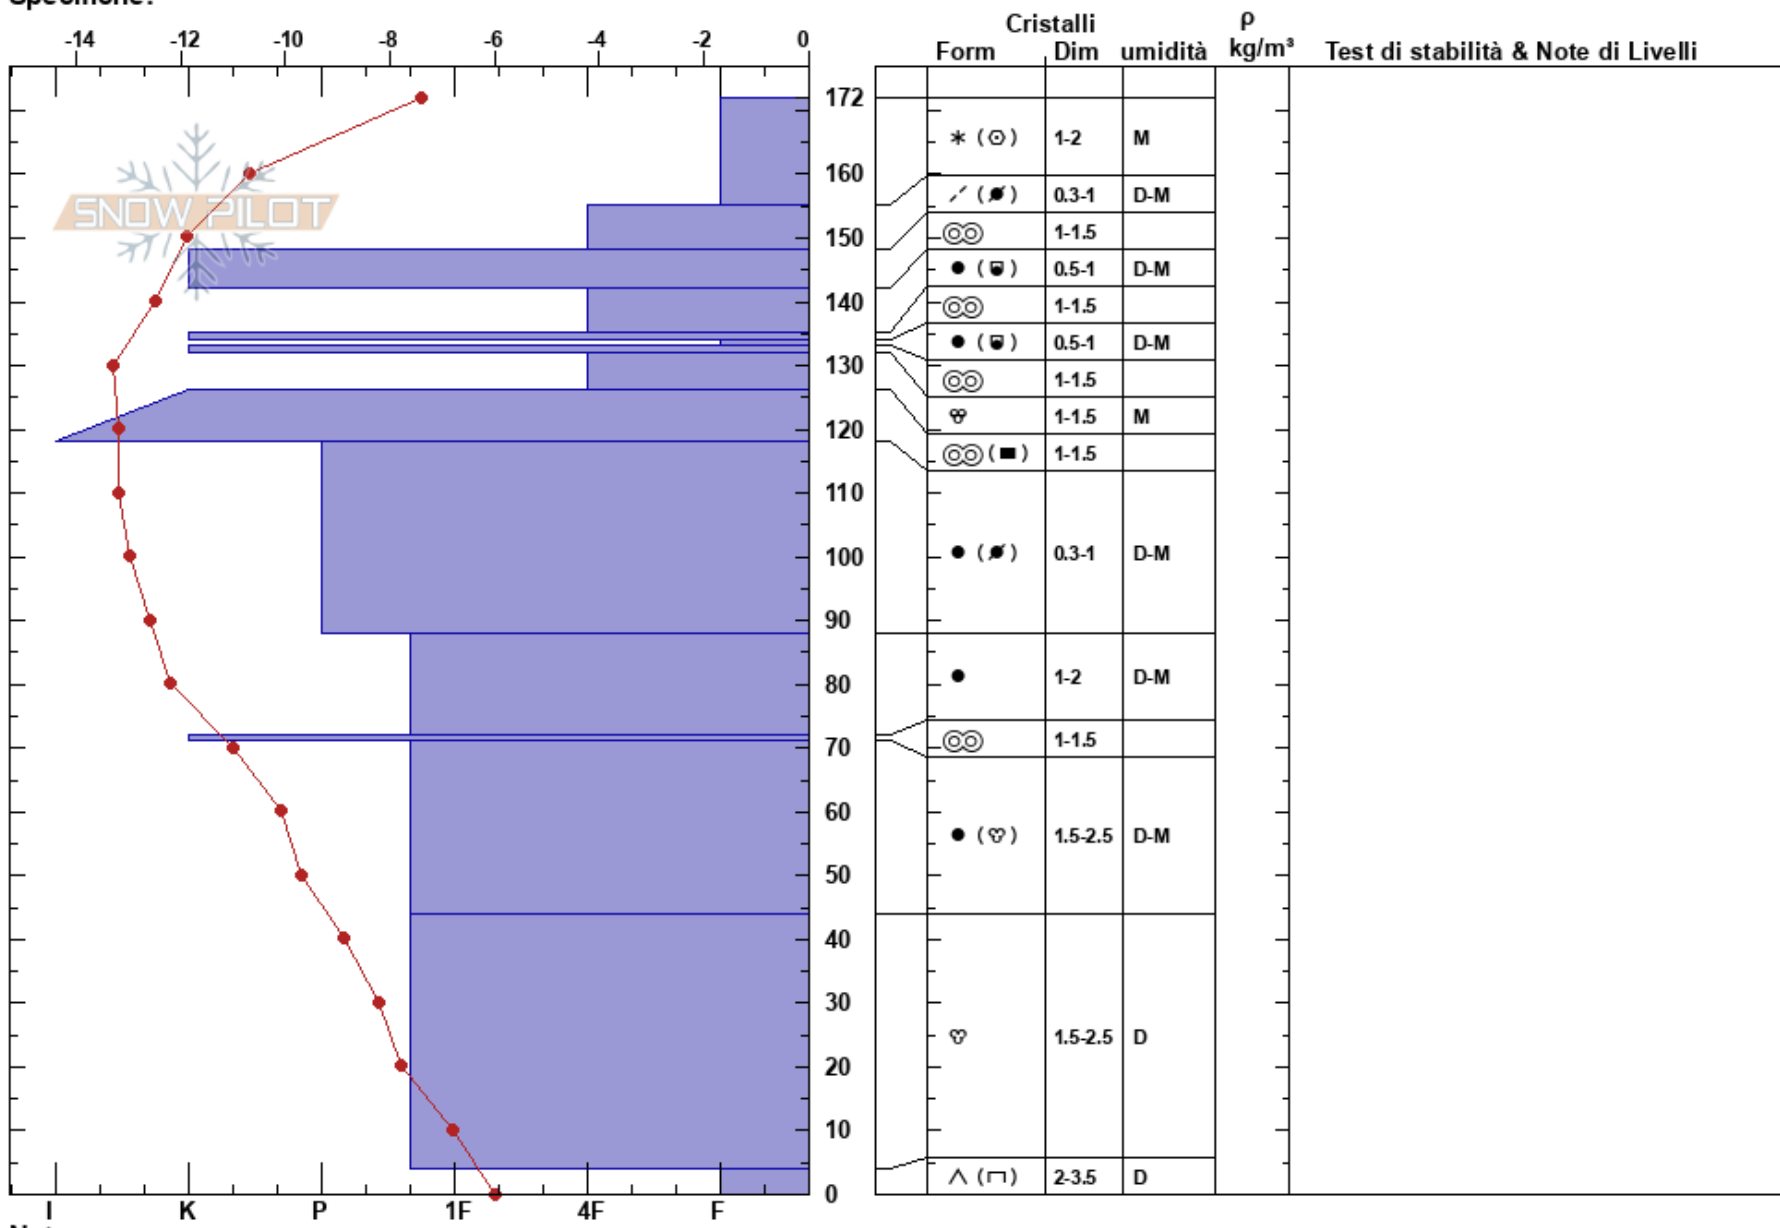

MLB
 Svalbard
 Norway
 Quota: 388 m
 Orientamento:
 Specifiche:

Claudio Artoni
 13/04/2022 - 12:00
 Co-ord: 78.87040N, 11.98530E
 Pendenza pendio: 0°
 Accumulo da vento: yes

Stabilità:
 Temperatura dell'aria:
 Copertura nuvolosa: OVC
 Precipitazione: S-1
 Vento: Light Breeze

HS: 172
 Note di Livelli:

Note: