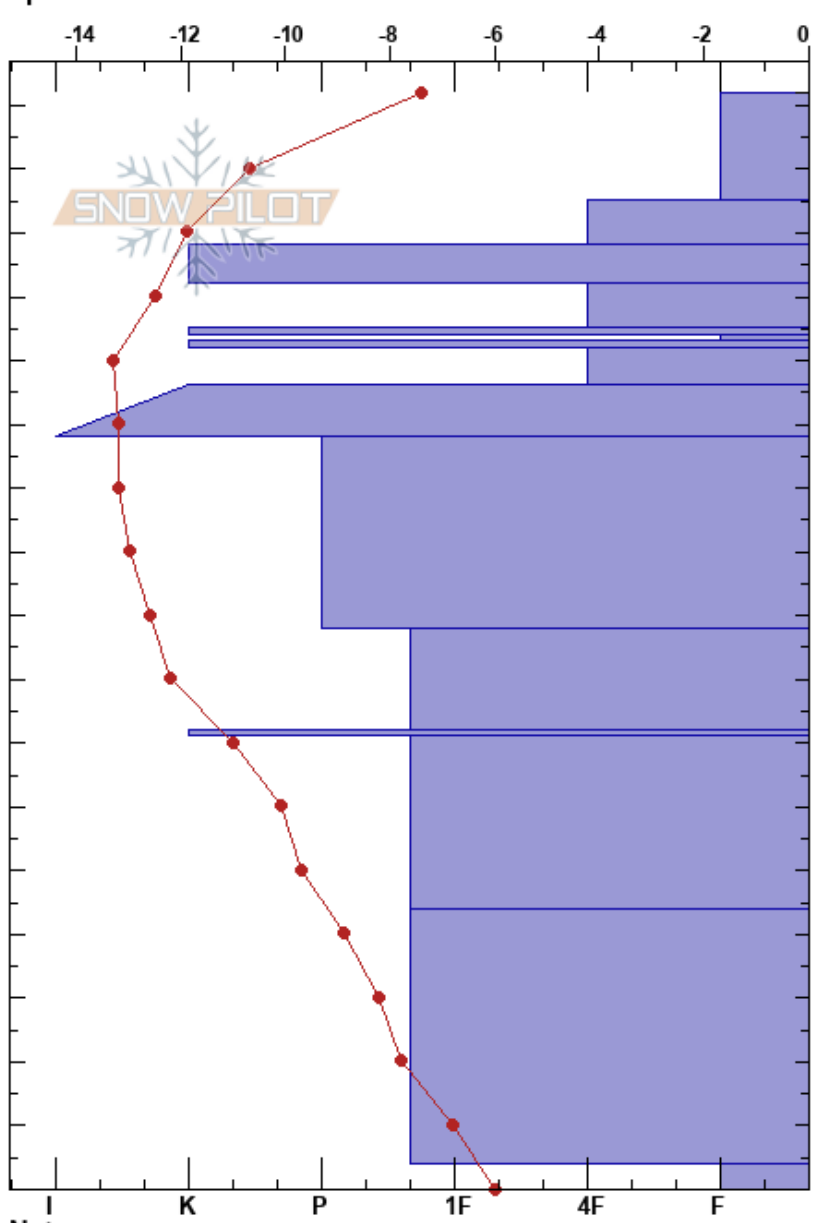

MLB
 Svalbard
 Norway
 Quota: 388 m
 Orientamento:
 Specifiche:

Claudio Artoni
 13/04/2022 - 12:00
 Co-ord: 78.87040N, 11.98530E
 Pendenza pendio: 0°
 Accumulo da vento: yes

Stabilità:
 Temperatura dell'aria:
 Copertura nuvolosa: OVC
 Precipitazione: S-1
 Vento: Light Breeze

HS: 172
 Note di Livelli:

Altitudine (m)	Cristalli			ρ kg/m³	Test di stabilità & Note di Livelli
	Form	Dim	umidità		
172					
160	* (⊙)	1-2	M		
150	/ (⊙)	0.3-1	D-M		
140	⊙ (⊙)	1-1.5			
130	● (⊙)	0.5-1	D-M		
120	⊙ (⊙)	1-1.5			
110	⊙ (⊙)	1-1.5	M		
100	● (⊙)	0.3-1	D-M		
90					
80	●	1-2	D-M		
70	⊙ (⊙)	1-1.5			
60	● (⊙)	1.5-2.5	D-M		
50					
40	⊙	1.5-2.5	D		
30					
20					
10					
0	^ (⊙)	2-3.5	D		