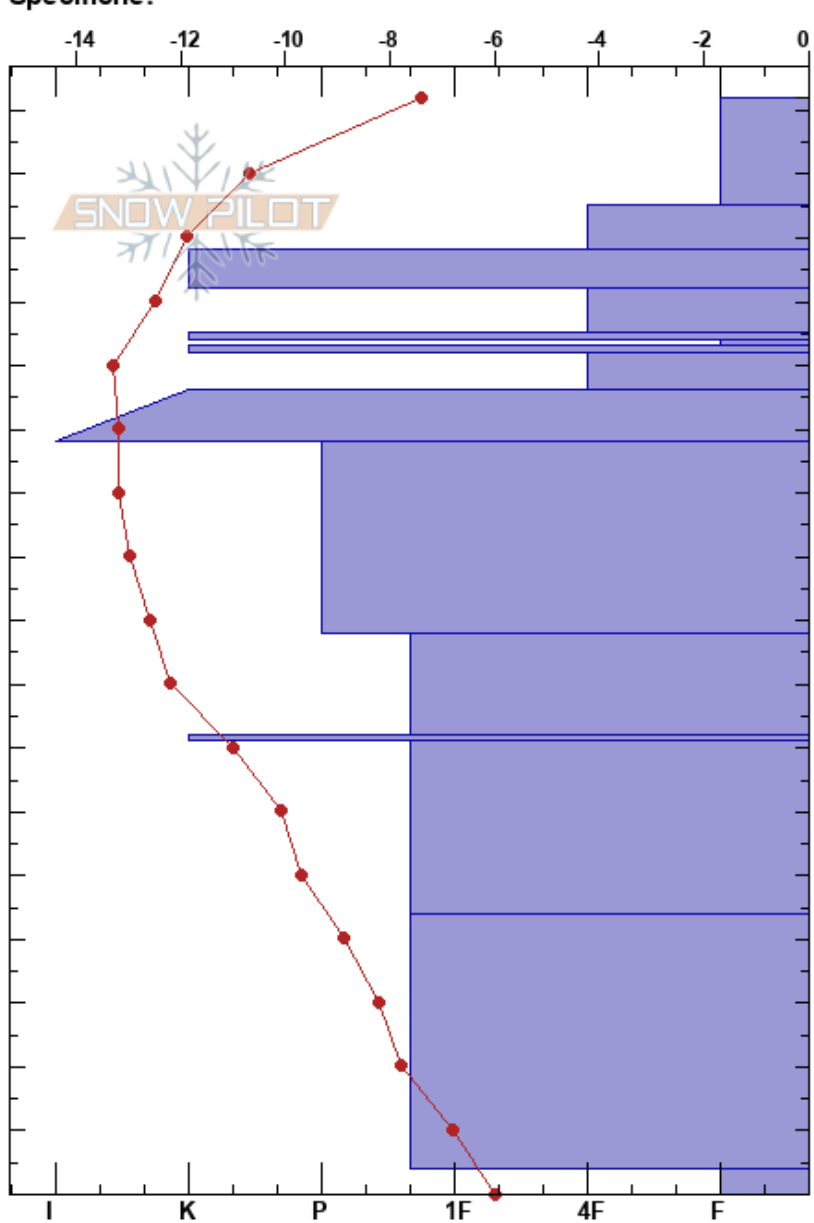

MLB
 Svalbard
 Norway
 Quota: 388 m
 Orientamento:
 Specifiche:

Claudio Artoni
 13/04/2022 - 12:00
 Co-ord: 78.87040N, 11.98530E
 Pendenza pendio: 0°
 Accumulo da vento: yes

Stabilità:
 Temperatura dell'aria:
 Copertura nuvolosa: OVC
 Precipitazione: S-1
 Vento: Light Breeze

HS: 172
 Note di Livelli:

Altitudine (m)	Cristalli			ρ kg/m³	Test di stabilità & Note di Livelli
	Form	Dim	umidità		
172					
160	* (⊙)	1-2	M		
150	/ (⊙)	0.3-1	D-M		
140	⊙ (⊙)	1-1.5			
130	● (⊙)	0.5-1	D-M		
120	⊙ (⊙)	1-1.5			
110	⊙ (⊙)	1-1.5	M		
100	● (⊙)	0.3-1	D-M		
90					
80	●	1-2	D-M		
70	⊙ (⊙)	1-1.5			
60	● (⊙)	1.5-2.5	D-M		
50					
40	⊙	1.5-2.5	D		
30					
20					
10					
0	^ (⊙)	2-3.5	D		