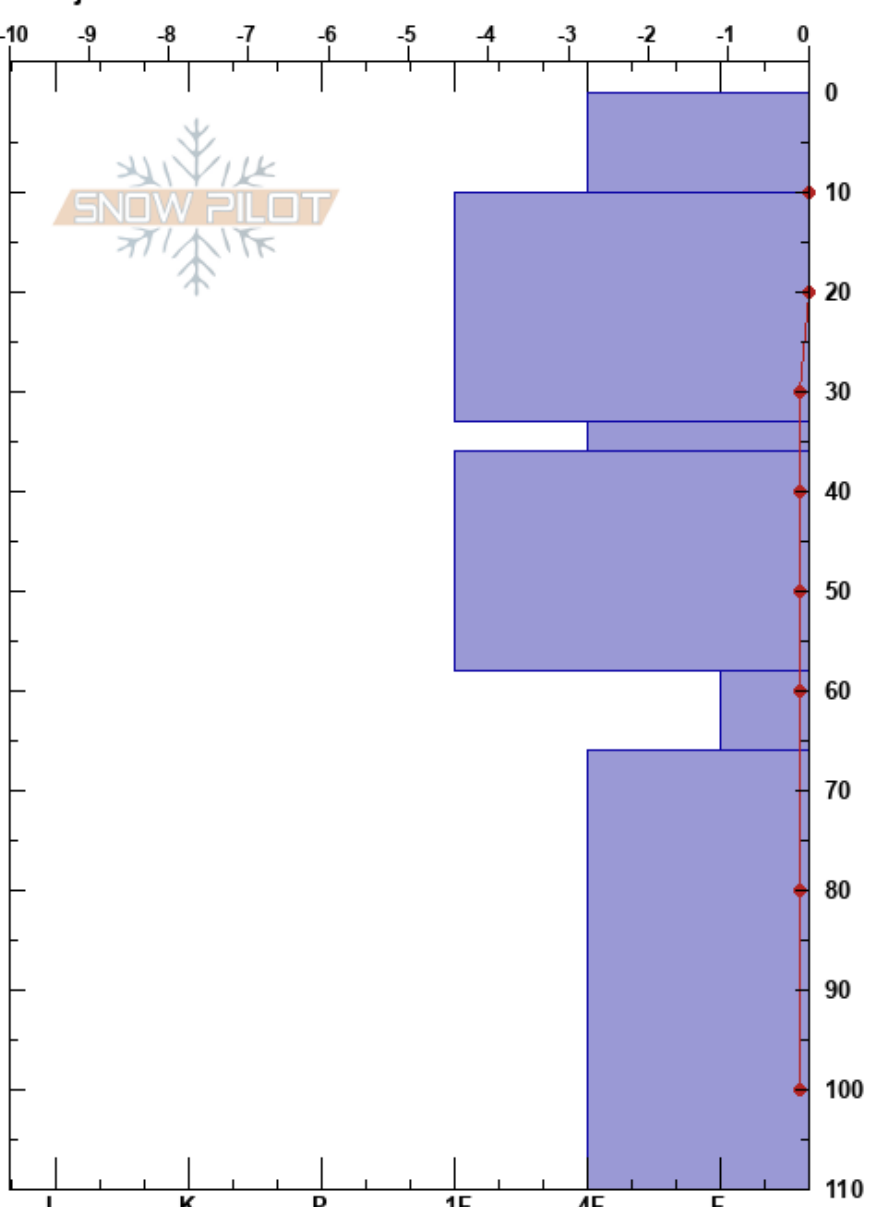

950 peak  
 Fågelfället  
 Sweden  
 Höjd: 861 m  
 Väderstreck: SW  
 Detaljerna: Instabiliteten ökar snabbt

Stefan Lundin  
 20/04/2022 - 12:30  
 Koordinat: 65.29406N, 15.49188E  
 Lutning: 29°  
 Snödrev:

Instabilitet:  
 Lufttemperatur: 10.7°C  
 Molnighet: CLR  
 Nederbörd: NO  
 Vind: Calm

HS: 110 Lager Kommentarer:

typ	kristall storlek	fukthalt	$\rho$ kg/m <sup>3</sup>	Stabilitetstest & Lager Kommentarer
°°		v-s		
○		v		
○		v		
○		w		
○		w		
△ (○)		v		

Noteringar (beskrivning av terräng):

I K P 1F 4F F