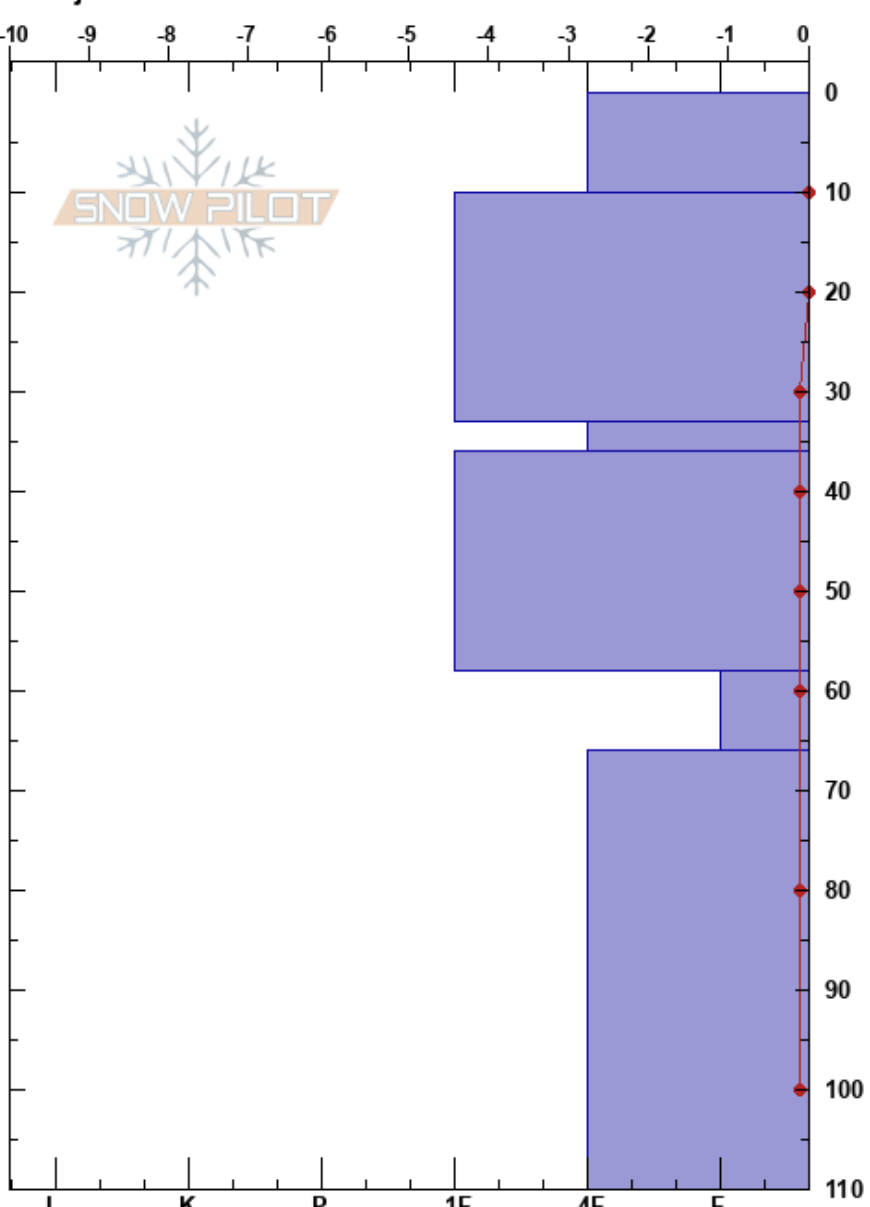

950 peak
 Fågelfället
 Sweden
 Höjd: 861 m
 Väderstreck: SW
 Detaljerna: Instabiliteten ökar snabbt

Stefan Lundin
 20/04/2022 - 12:30
 Koordinat: 65.29406N, 15.49188E
 Lutning: 29°
 Snödrev:

Instabilitet:
 Lufttemperatur: 10.7°C
 Molnighet: CLR
 Nederbörd: NO
 Vind: Calm

HS: 110 Lager Kommentarer:

typ	kristall storlek	fukthalt	ρ kg/m ³	Stabilitetstest & Lager Kommentarer
°°		v-s		
○		v		
○		v		
○		w		
○		w		
△ (○)		v		

Noteringar (beskrivning av terräng):