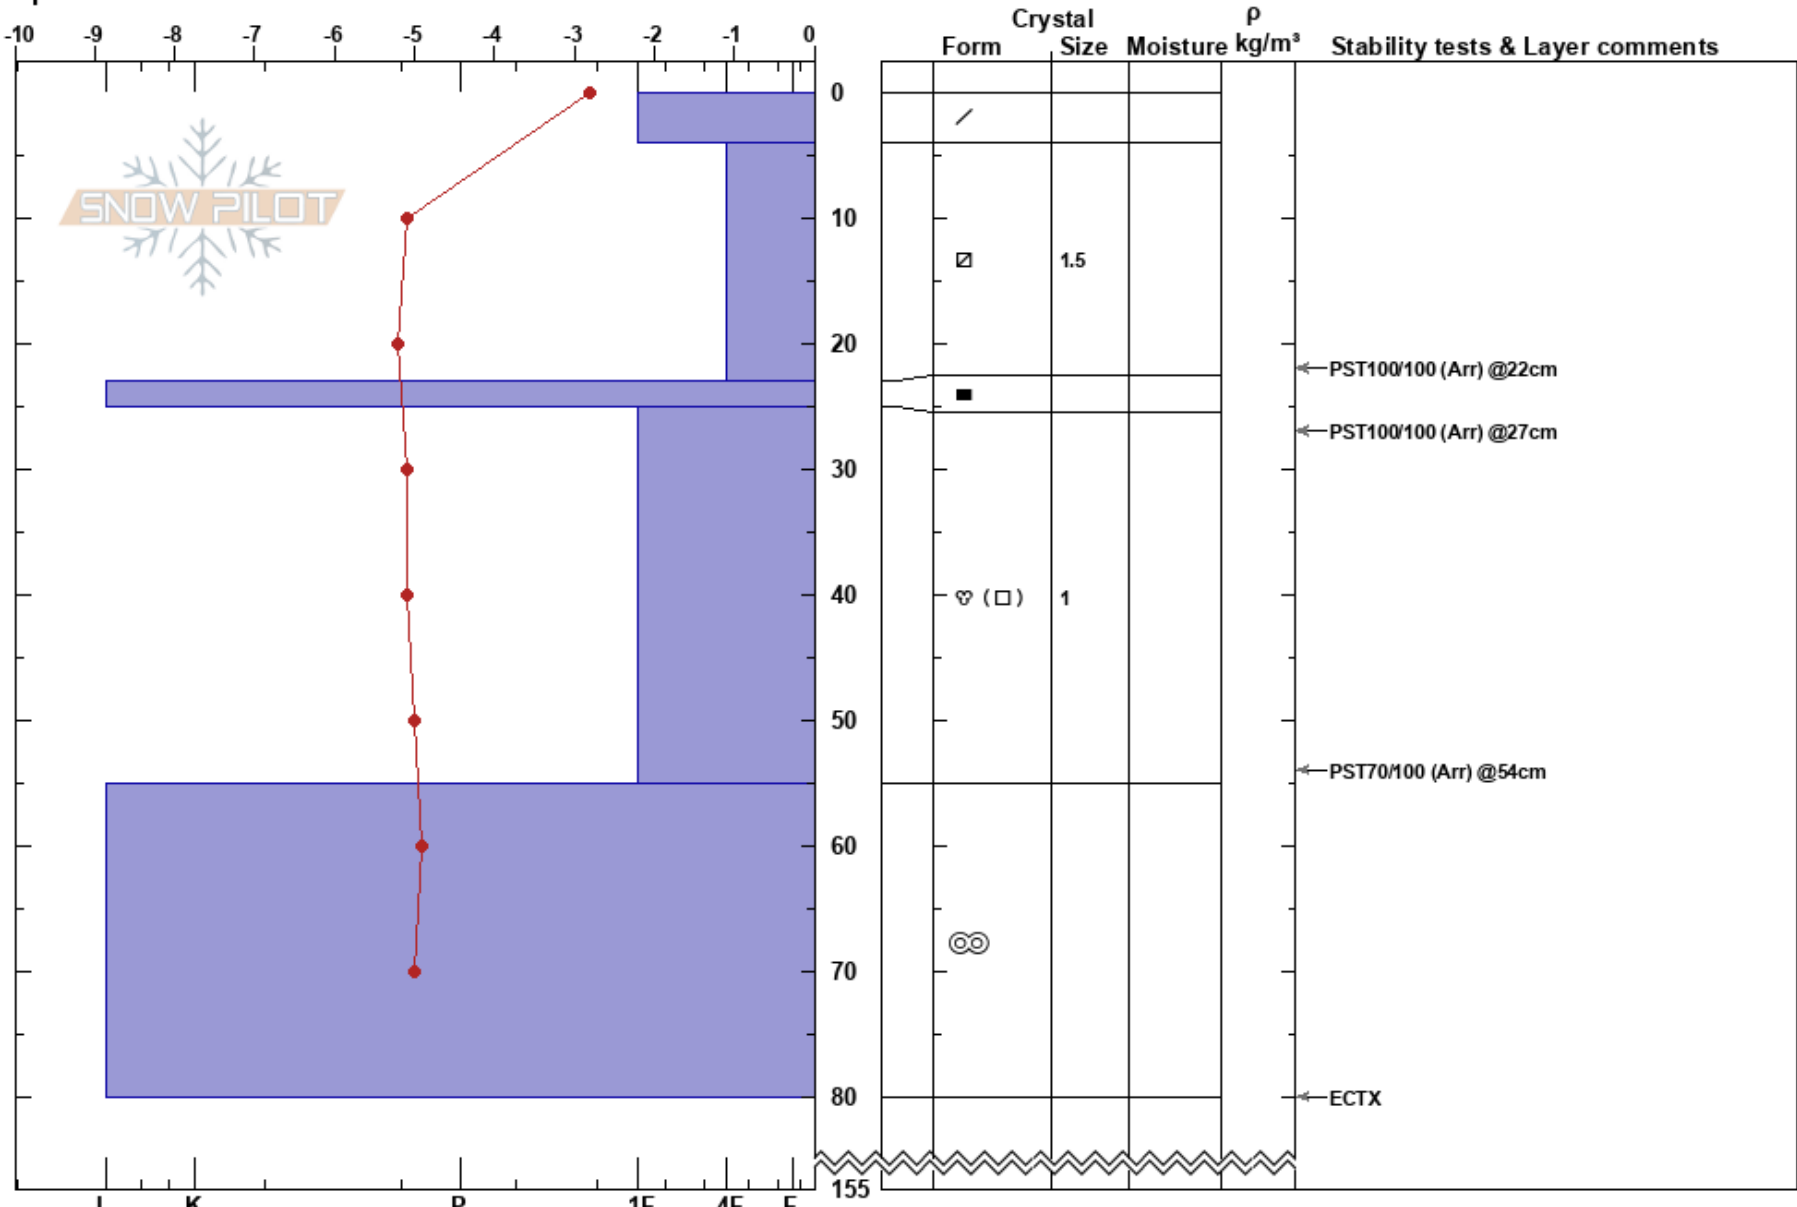

Bredvid Sylglaciären  
 Sylarna  
 Sweden  
**Elevation:** 1435 m  
**Aspect:** NE  
**Specifics:**

Oskar Brodén  
 19/04/2022 - 11:08  
**Co-ord:**  
**Slope Angle:** 32°  
**Wind Loading:**

**Stability:** HS: 155    **Layer Notes:**  
**Air Temperature:** 4.8°C  
**Sky Cover:** CLR  
**Precipitation:** NO  
**Wind:** SE Light Breeze