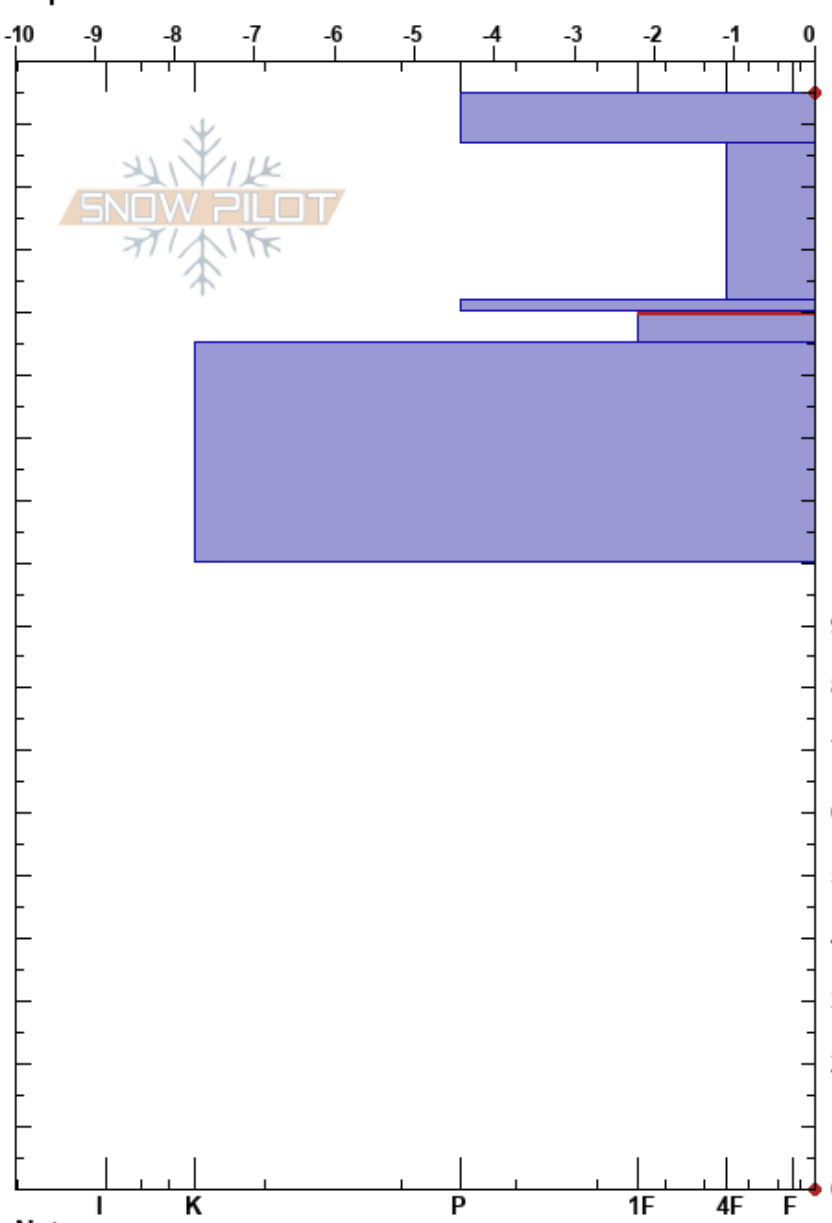

Andara
 Picos de Europa
 Spain
 Elevación: 1869 m
 Exposición: NE
 Específicas:

Alberto Mediavilla
 13/04/2022 - 11:25
 Coordinada: 43.21060N, -4.71000W
 Ángulo de inclinación: 29°
 Carga del Viento:

Estabilidad: Muy Bien
 Temp. del aire: 3°C
 Cielo: BKN
 Precipitación: NO
 Viento: Calm

HS: 175
 Notas del capas:
 140-135cm: antigua capa de calima
 140-135cm: Problematic layer

Cristal	ρ		Pruebas de estabilidad y notas de capa
	Tipo	Tam	
⊙			400
⊙			460
∅	1	M-W	← CT13, BRK @160cm
⊖ (○)	0.5-1	M	140-135cm: antigua capa de calima
∅	1.5	M	
∅	1.5	D-M	