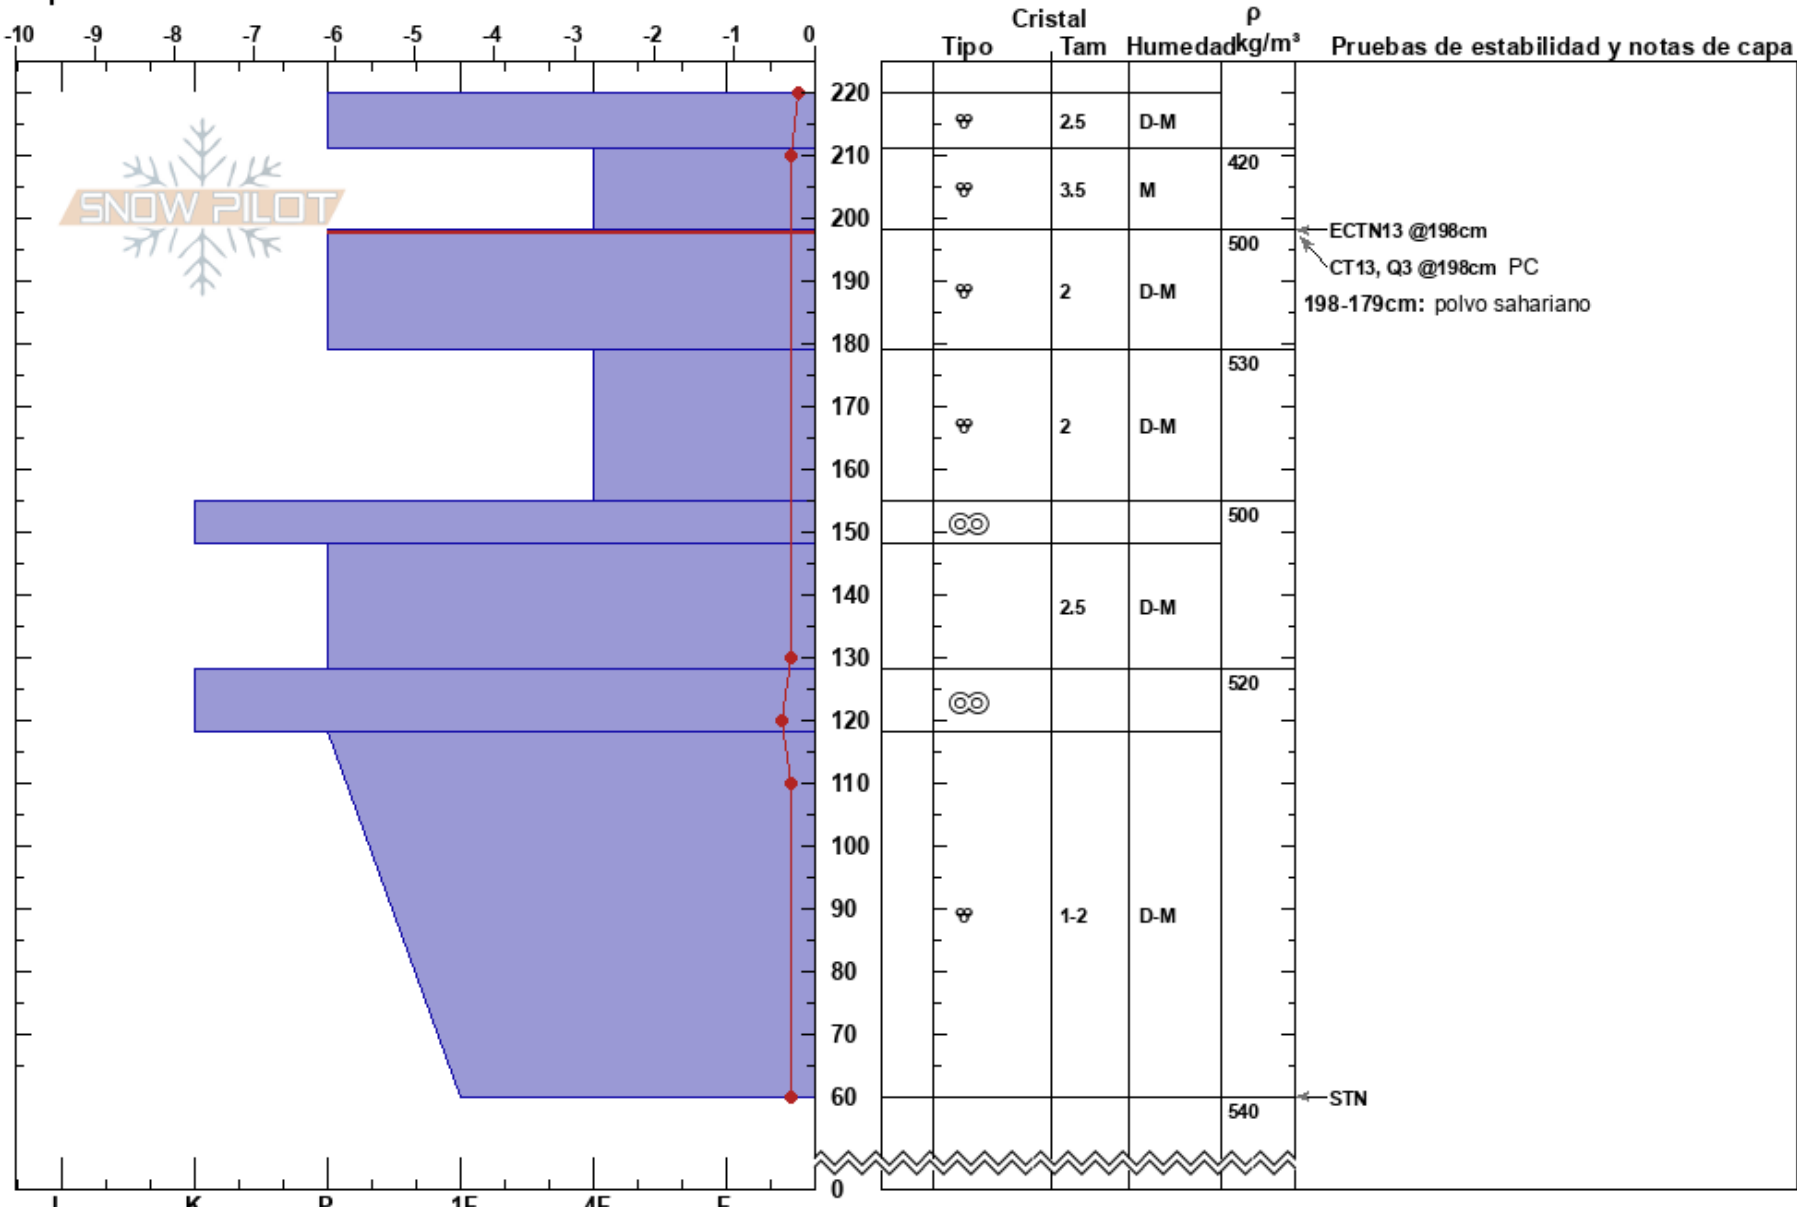

Canal de San Luis  
 Picos de Europa  
 Spain  
 Elevación: 2020 m  
 Exposición: NE  
 Específicas:

Mara Garvia  
 13/04/2022 - 09:30  
 Coordinada: 47.17225N, -4.83172W  
 Ángulo de inclinación: 35°  
 Carga del Viento:

Estabilidad:  
 Temp. del aire: 4°C  
 Cielo: BKN  
 Precipitación: NO  
 Viento: Calm

HS:220  
 PF: 40  
 PS: 4

Notas del capas:  
 198-179cm: polvo sahariano  
 198-179cm: Problematic layer

Notas: sondeos 160 cm.