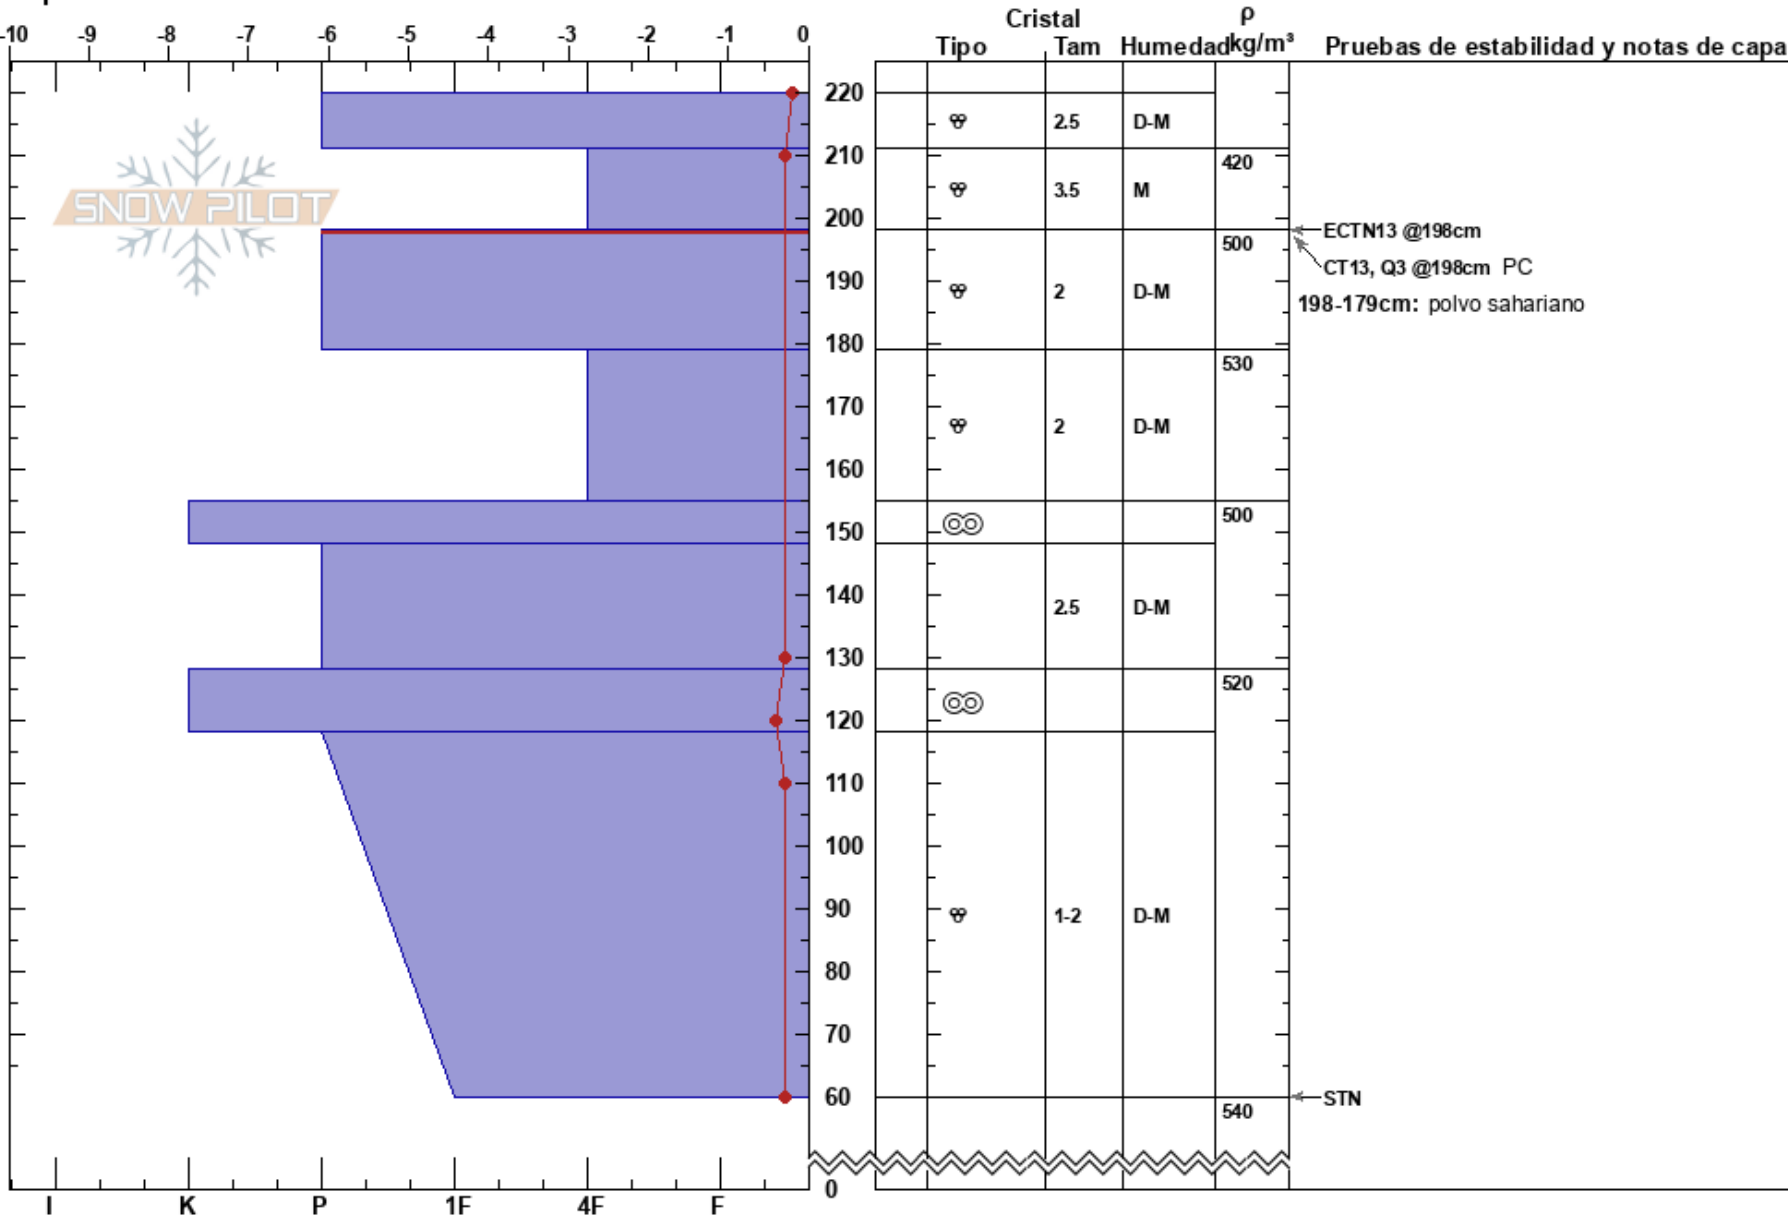

Canal de San Luis
 Picos de Europa
 Spain
 Elevación: 2020 m
 Exposición: NE
 Específicas:

Mara Garvia
 13/04/2022 - 09:30
 Coordinada: 47.17225N, -4.83172W
 Ángulo de inclinación: 35°
 Carga del Viento:

Estabilidad:
 Temp. del aire: 4°C
 Cielo: BKN
 Precipitación: NO
 Viento: Calm

HS:220
 PF: 40
 PS: 4
 198-179cm: polvo sahariano
 198-179cm: Problematic layer

Notas del capas:

Notas: sondeos 160 cm.