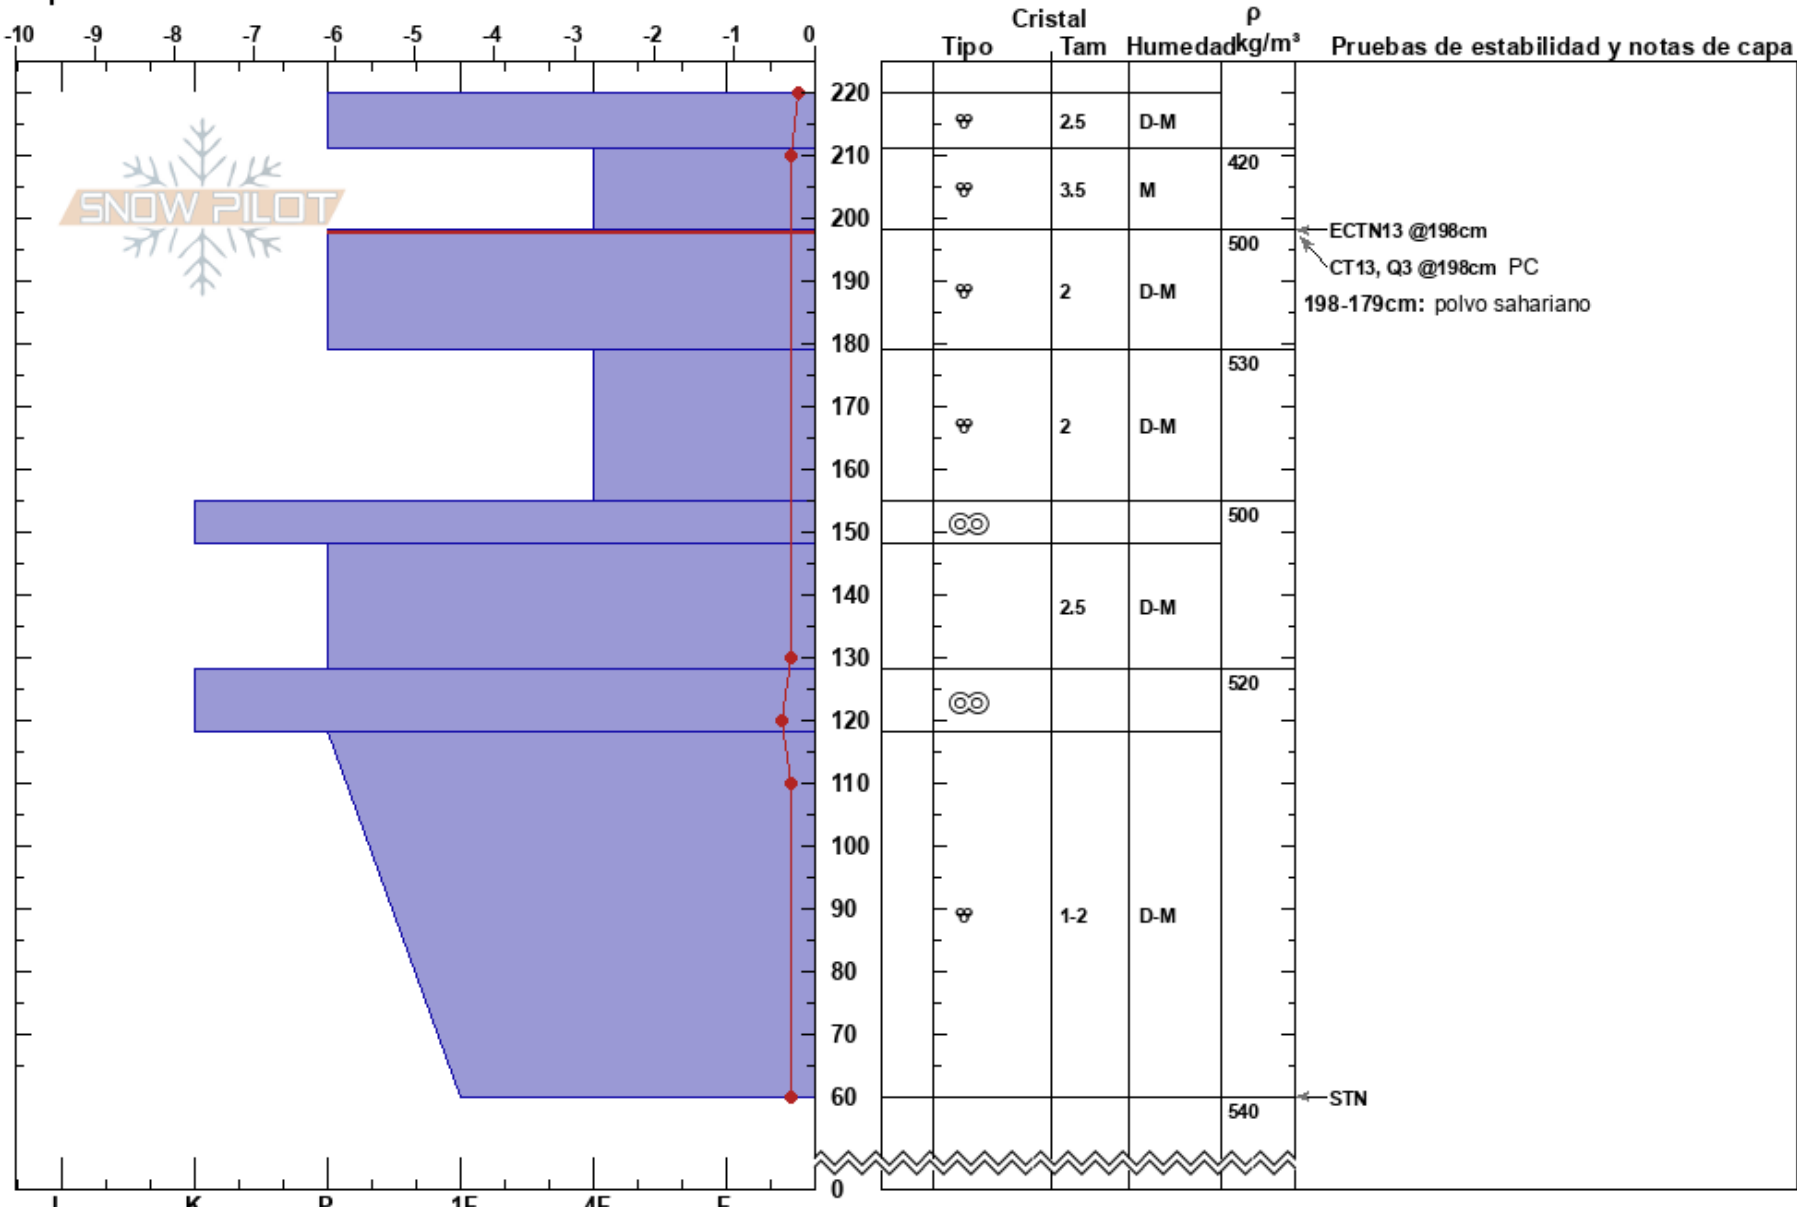

Canal de San Luis
 Picos de Europa
 Spain
 Elevación: 2020 m
 Exposición: NE
 Específicas:

Mara Garvia
 13/04/2022 - 09:30
 Coordinada: 47.17225N, -4.83172W
 Ángulo de inclinación: 35°
 Carga del Viento:

Estabilidad:
 Temp. del aire: 4°C
 Cielo: BKN
 Precipitación: NO
 Viento: Calm

HS:220
 PF: 40
 PS: 4
 198-179cm: polvo sahariano
 198-179cm: Problematic layer

Notas: sondeos 160 cm.