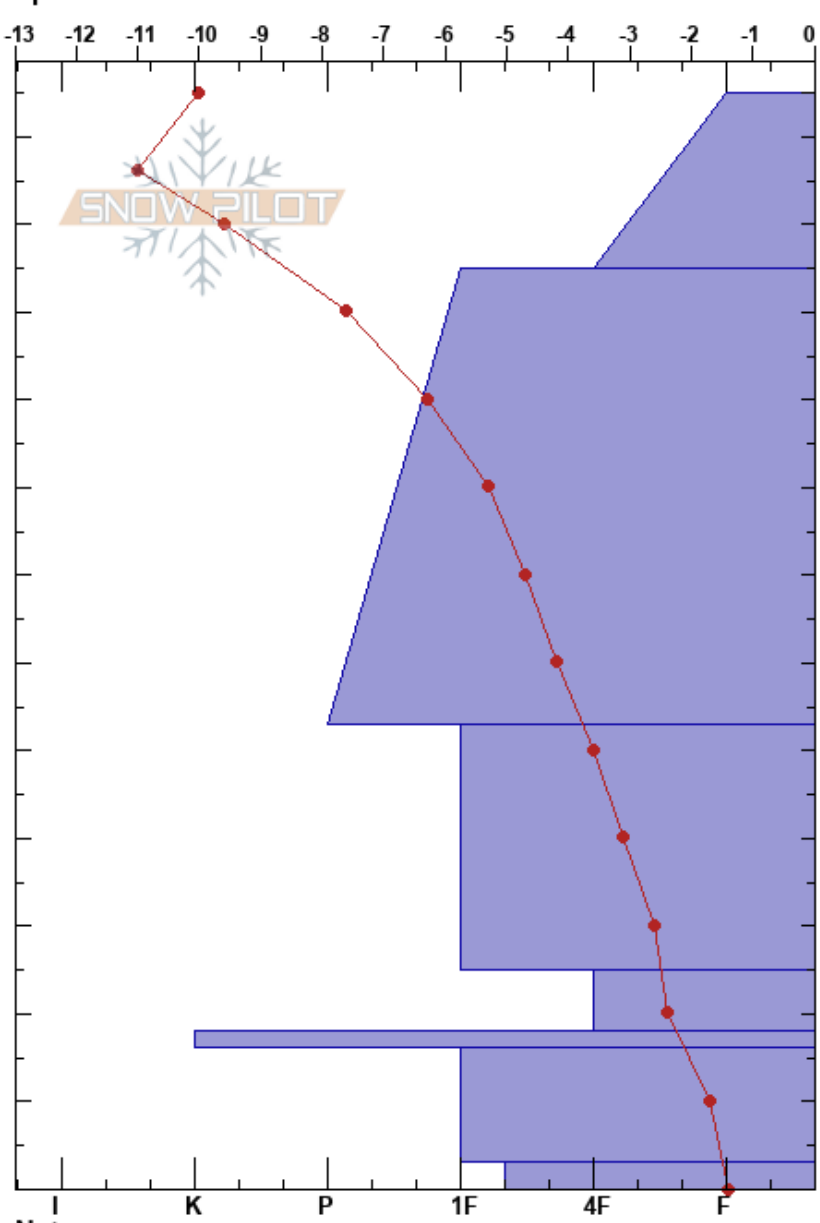

norrlift-skrömt bäck  
 Hemavan  
 Sweden  
**Elevation:** 810 m  
**Aspect:** 315°  
**Specifics:**

**Mojo Andersson**  
 14/12/2017 - 11:13  
**Co-ord:** 65.84154N, 15.09277E  
**Slope Angle:** 21°  
**Wind Loading:**

**Stability:** **HS:** 125  
**Air Temperature:** -7.7°C **PF:** 14  
**Sky Cover:** OVC  
**Precipitation:** S-1  
**Wind:** Calm

Form	Crystal		Moisture	$\rho$ kg/m <sup>3</sup>	Stability tests & Layer comments
	Size				
/ (+)	1-2				← CT11, RP @112cm ← ECTN11 @106cm ← CT14, RP @106cm
□	2				← CT20, SC @25cm
⊙⊙					