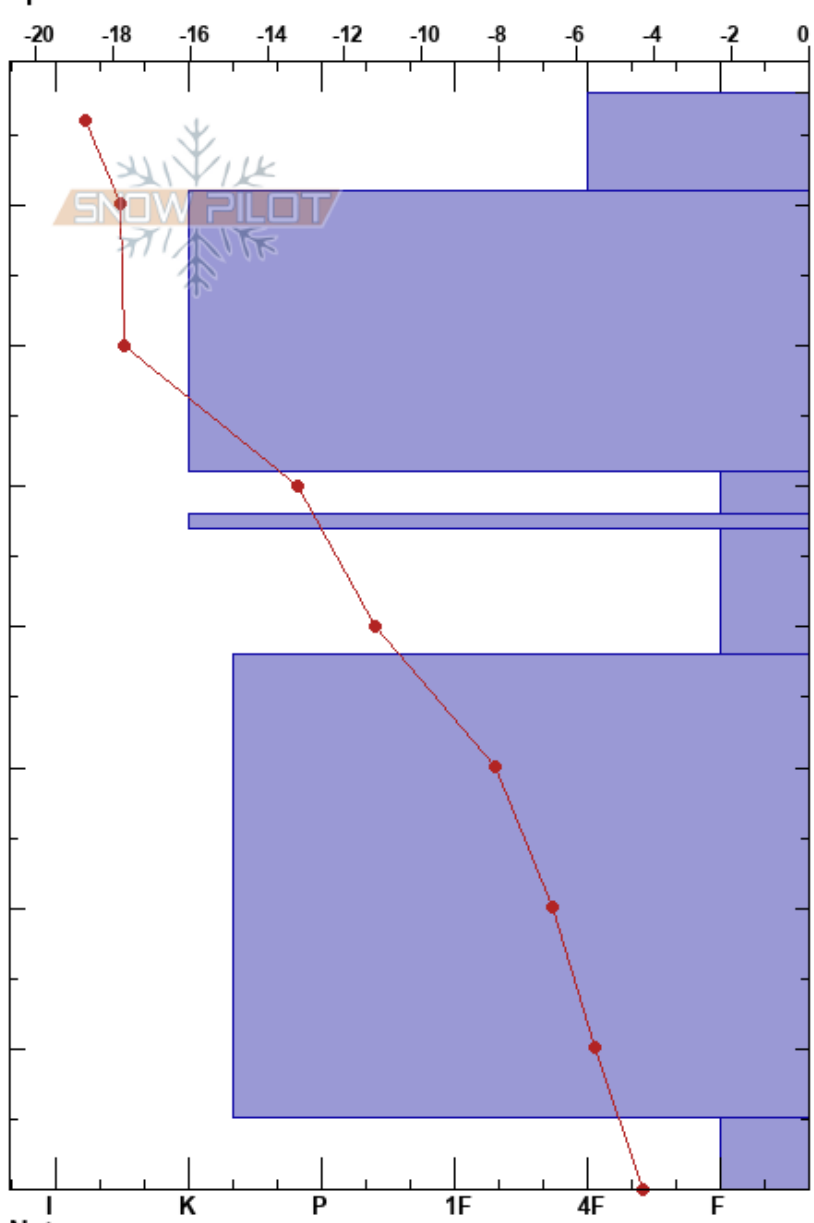

GVB-3/4/22
 Nordenskiöld Land
 Norway
 Quota: 26 m
 Orientamento:
 Specifiche:

Claudio Artoni
 03/04/2022 - 15:00
 Co-ord: 78.91900N, 11.89500E
 Pendenza pendio: 0°
 Accumulo da vento: previous

Stabilità:
 Temperatura dell'aria: -15°C
 Copertura nuvolosa: CLR
 Precipitazione: NO
 Vento: Calm

HS:78

Note di Livelli:

Form	Cristalli		ρ kg/m³	Test di stabilità & Note di Livelli
	Dim	umidità		
/	0.3		380	
• (•)	0.5-1	D	595	
⊙	1-1.5		450	
∧ (∩)	2-3.5	D	370	
⊙	1-1.5			
∧ (A)	2-3.5	D		
∩	0.5-1	D		
∧	1.5-3	D		