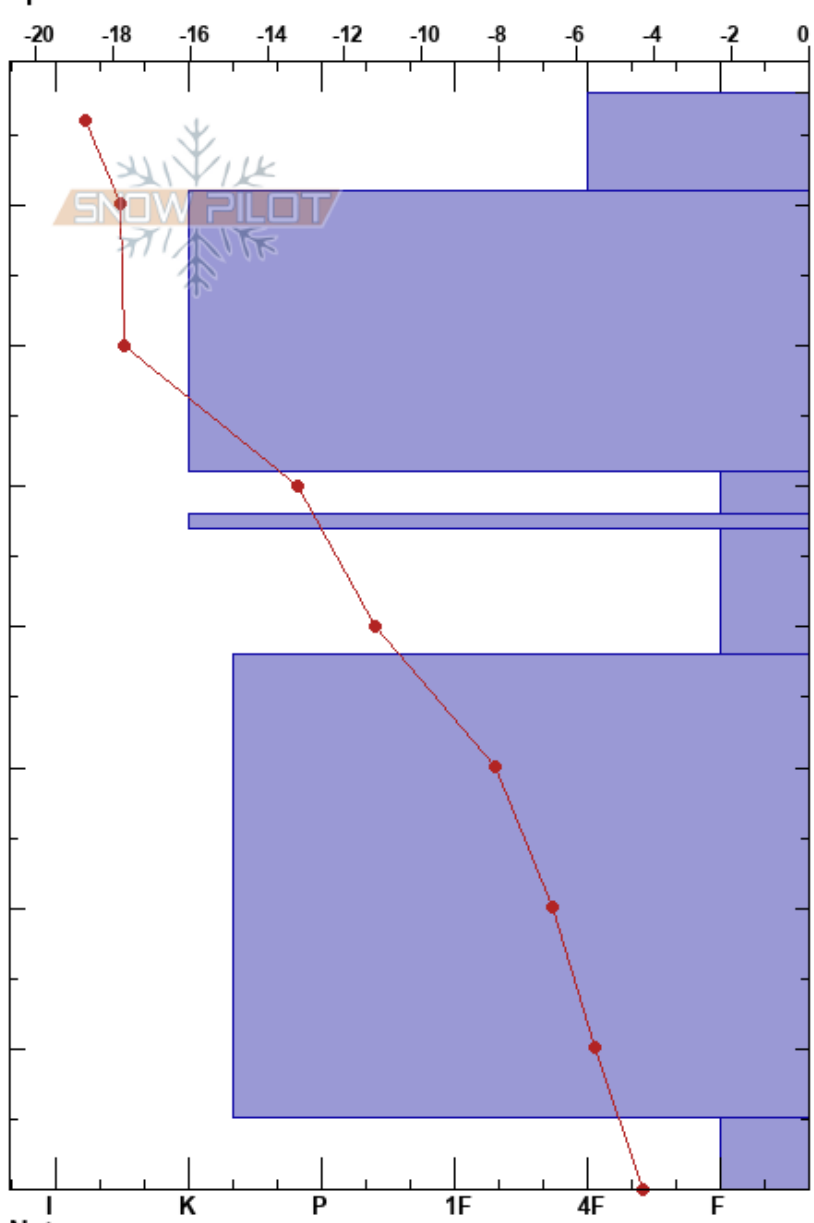

GVB-3/4/22
 Nordenskiöld Land
 Norway
 Quota: 26 m
 Orientamento:
 Specifiche:

Claudio Artoni
 03/04/2022 - 15:00
 Co-ord: 78.91900N, 11.89500E
 Pendenza pendio: 0°
 Accumulo da vento: previous

Stabilità:
 Temperatura dell'aria: -15°C
 Copertura nuvolosa: CLR
 Precipitazione: NO
 Vento: Calm

HS:78

Note di Livelli:

| Form | Cristalli | | ρ kg/m³ | Test di stabilità & Note di Livelli |
|-------|-----------|---------|------------|-------------------------------------|
| | Dim | umidità | | |
| / | 0.3 | | 380 | |
| • (•) | 0.5-1 | D | 595 | |
| ⊙ | 1-1.5 | | 450 | |
| ∧ (∩) | 2-3.5 | D | 370 | |
| ⊙ | 1-1.5 | | | |
| ∧ (A) | 2-3.5 | D | | |
| ∩ | 0.5-1 | D | | |
| ∧ | 1.5-3 | D | | |