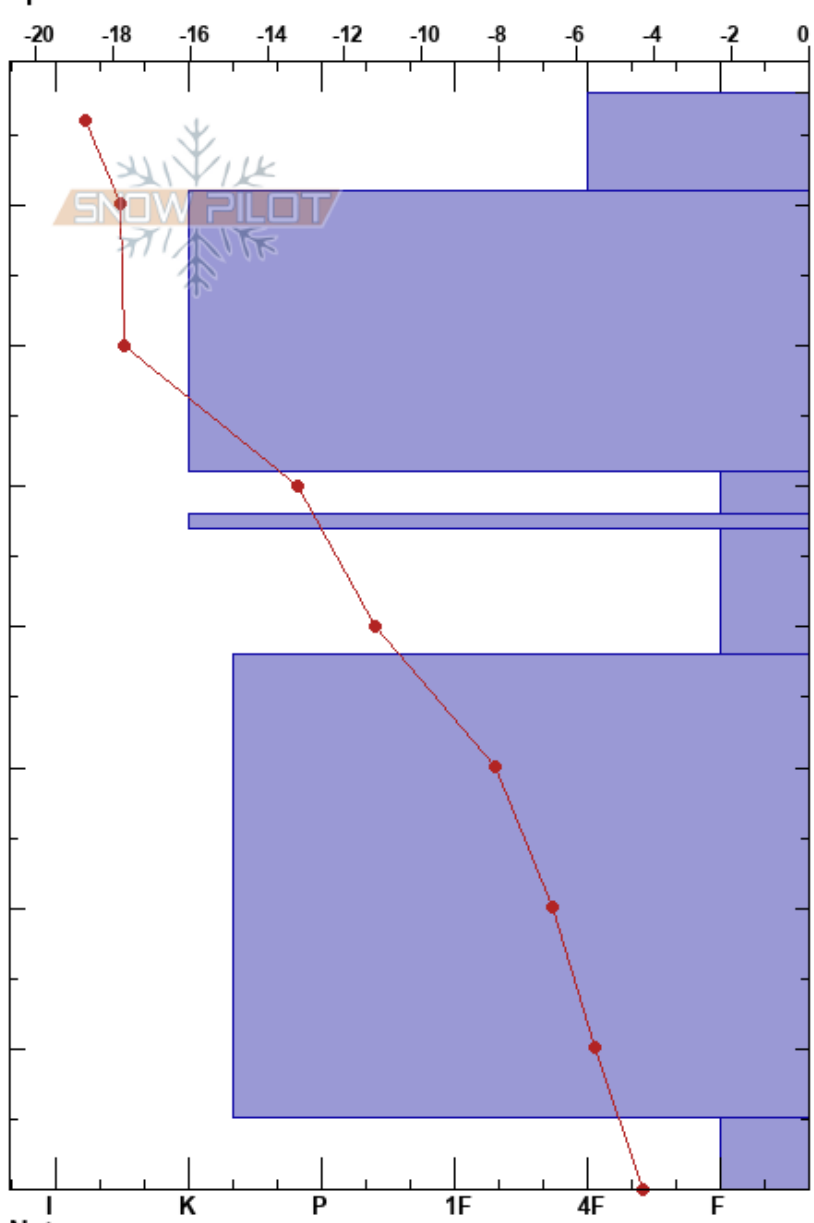

GVB-3/4/22  
 Nordenskiöld Land  
 Norway  
 Quota: 26 m  
 Orientamento:  
 Specifiche:

Claudio Artoni  
 03/04/2022 - 15:00  
 Co-ord: 78.91900N, 11.89500E  
 Pendenza pendio: 0°  
 Accumulo da vento: previous

Stabilità:  
 Temperatura dell'aria: -15°C  
 Copertura nuvolosa: CLR  
 Precipitazione: NO  
 Vento: Calm

HS:78

Note di Livelli:

Form	Cristalli		ρ kg/m³	Test di stabilità & Note di Livelli
	Dim	umidità		
/	0.3		380	
• (•)	0.5-1	D	595	
⊙	1-1.5		450	
∧ (∩)	2-3.5	D	370	
⊙	1-1.5			
∧ (A)	2-3.5	D		
∩	0.5-1	D		
∧	1.5-3	D		