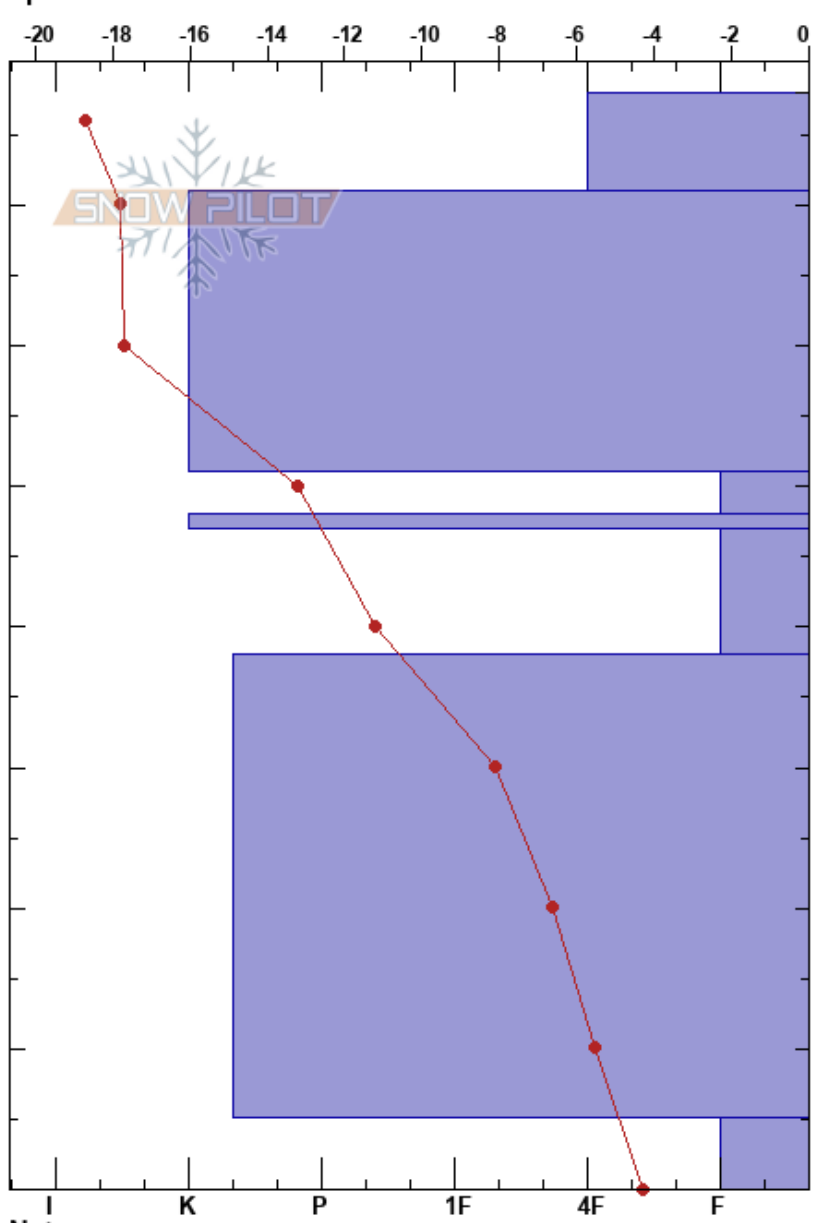

GVB-3/4/22
 Nordenskiöld Land
 Norway
 Quota: 26 m
 Orientamento:
 Specifiche:

Claudio Artoni
 03/04/2022 - 15:00
 Co-ord: 78.91900N, 11.89500E
 Pendenza pendio: 0°
 Accumulo da vento: previous

Stabilità:
 Temperatura dell'aria: -15°C
 Copertura nuvolosa: CLR
 Precipitazione: NO
 Vento: Calm

HS:78

Note di Livelli:

Form	Cristalli		ρ kg/m³	Test di stabilità & Note di Livelli
	Dim	umidità		
/	0.3			
• (•)	0.5-1	D	380	
			595	
⊙	1-1.5		450	
∧ (∩)	2-3.5	D		
⊙	1-1.5		370	
∧ (A)	2-3.5	D		
∩	0.5-1	D		
∧	1.5-3	D		