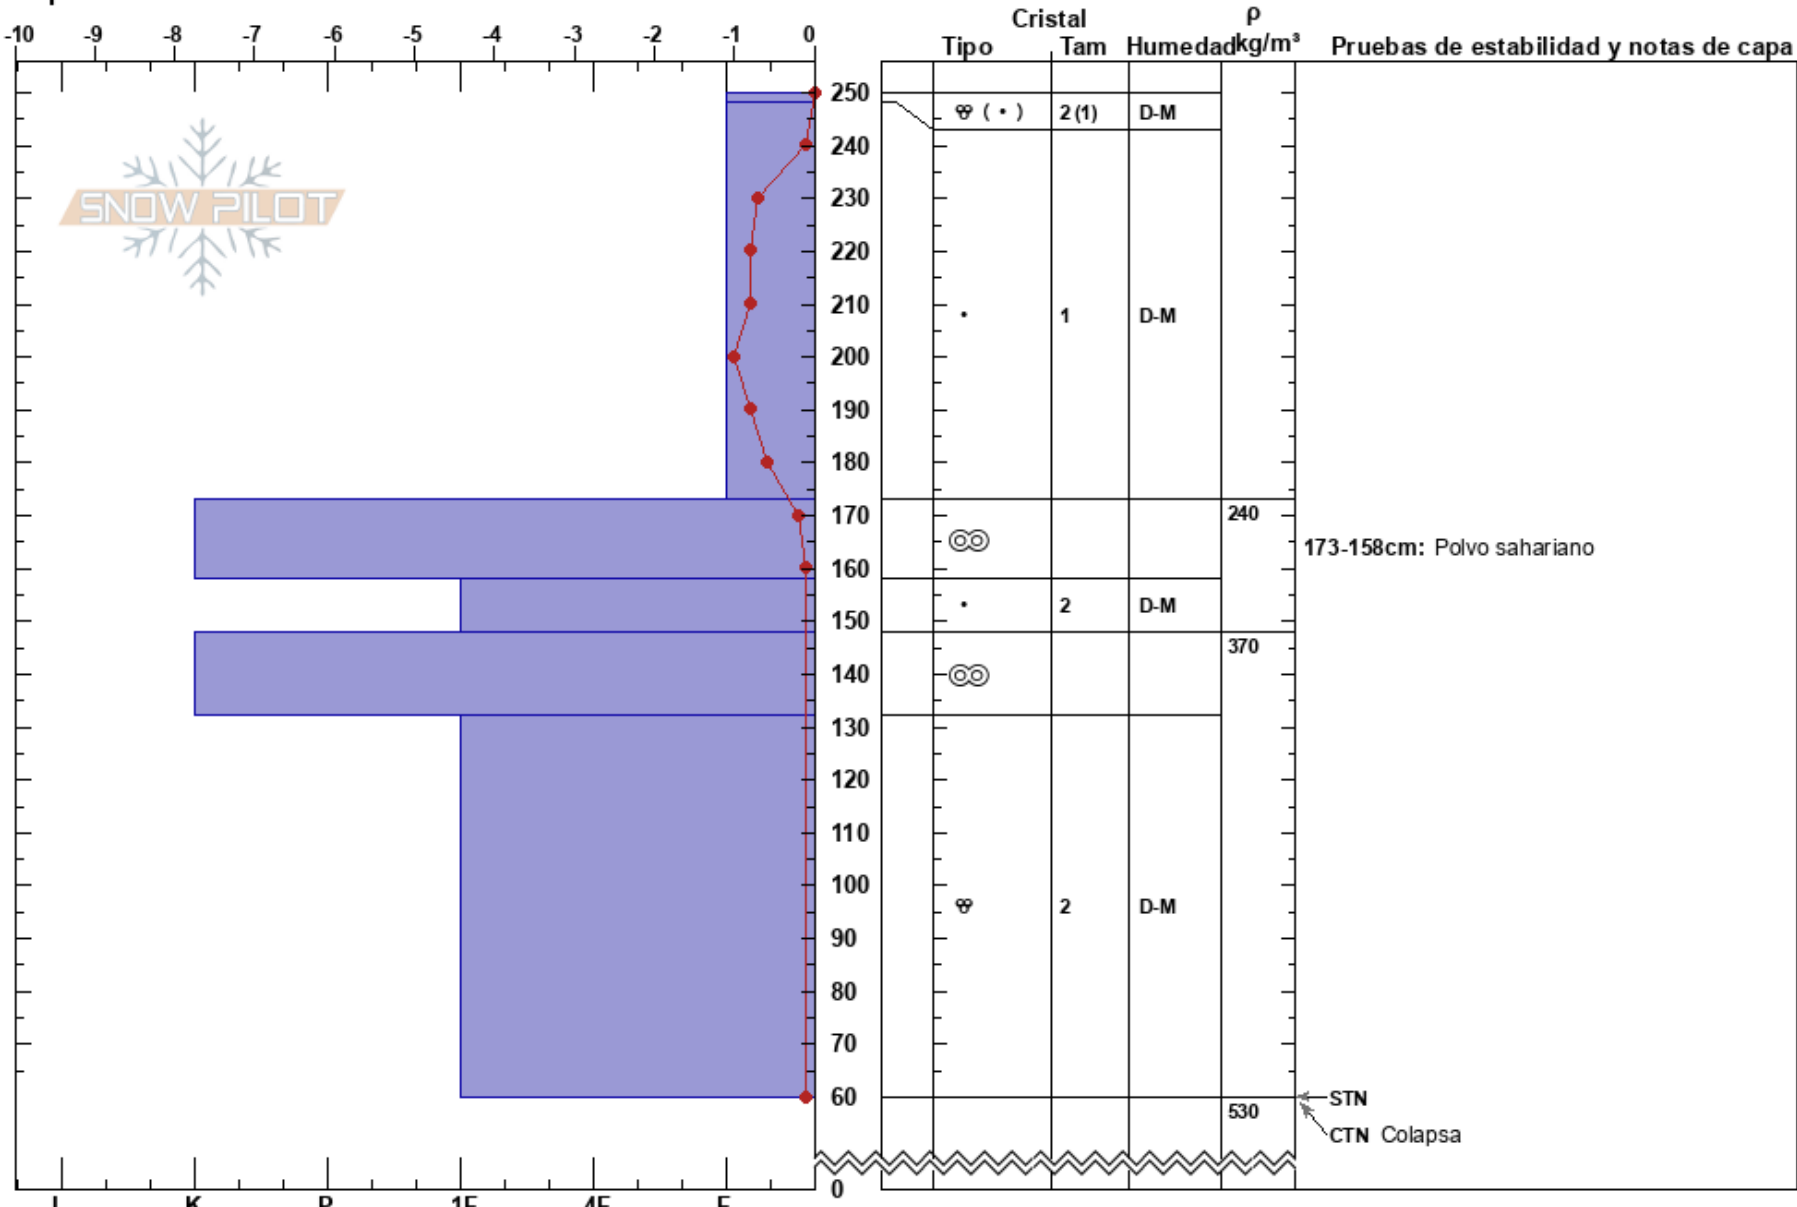

Canal de San Luis
 Picos de Europa
 Spain
 Elevación: 1962 m
 Exposición: NE
 Específicas:

Mara Garvia
 07/04/2022 - 10:00
 Coordinada: 43.17225N, -4.83172W
 Ángulo de inclinación: 33°
 Carga del Viento:

Estabilidad:
 Temp. del aire: 7.3°C
 Cielo: FEW
 Precipitación: NO
 Viento: SW Brisa leve

HS:250
 PF: 40 173-158cm: Polvo sahariano
 PS: 10

Notas: Sondeos 190 cms