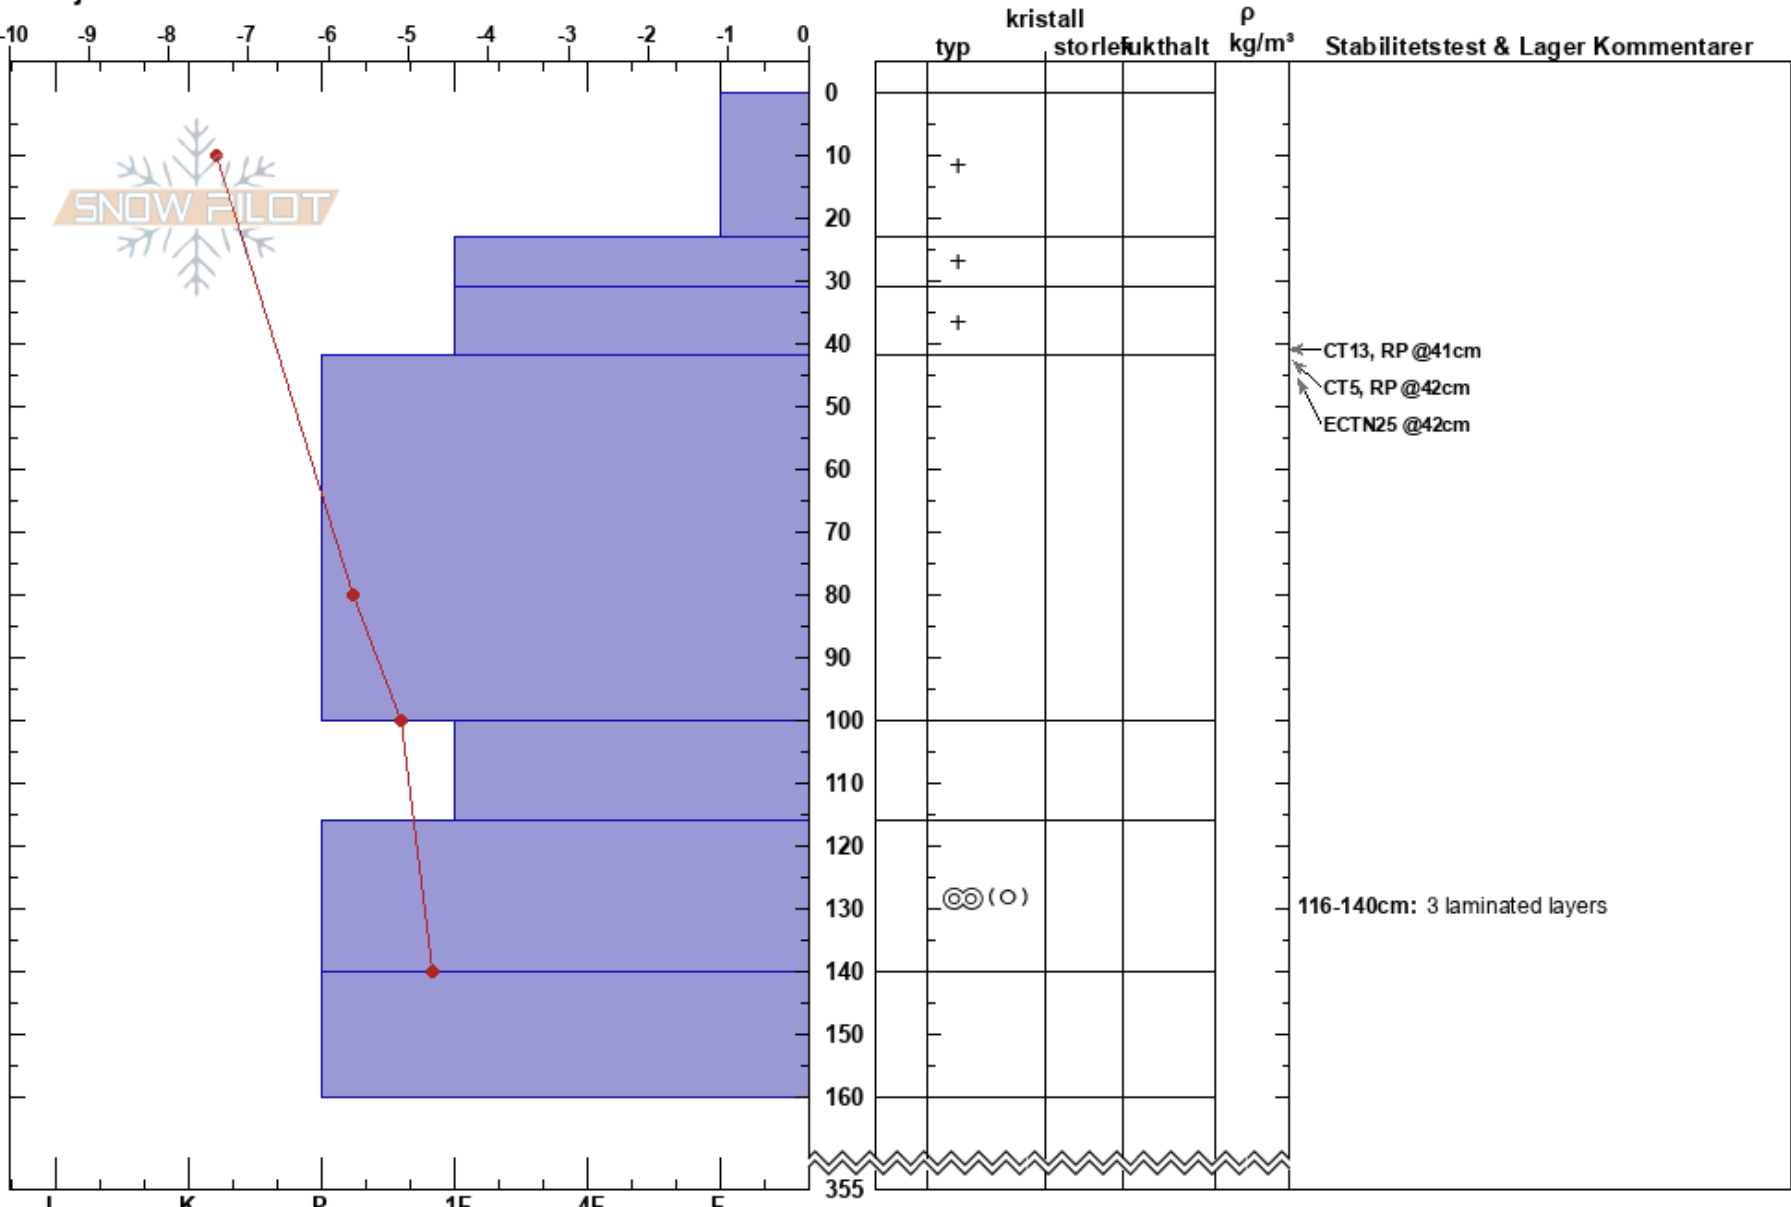

Hemavan-Ljungfruvårtan
 Hemavan
 Sweden
 Höjd: 1181 m
 Väderstreck: SE
 Detaljerna:

Urban Marklund
 31/03/2022 - 13:00
 Koordinat: 65.85072N, 15.16338E
 Lutning: 27°
 Snödrev: no

Instabilitet: **HS:355**
 Lufttemperatur: -1.1°C **PF: 20**
 Molnighet: CLR **PS: 10**
 Nederbörd: NO
 Vind: NE Svagvind (1-7m/s)
Lager Kommentarer:
 31-42cm: mestorosväckandelagret
 116-140cm: 3 laminated layers

Noteringar (beskrivning av terräng): Nordost om Ljunfruvårtan ner mot Kobåset. 100 meter ned om ryggen