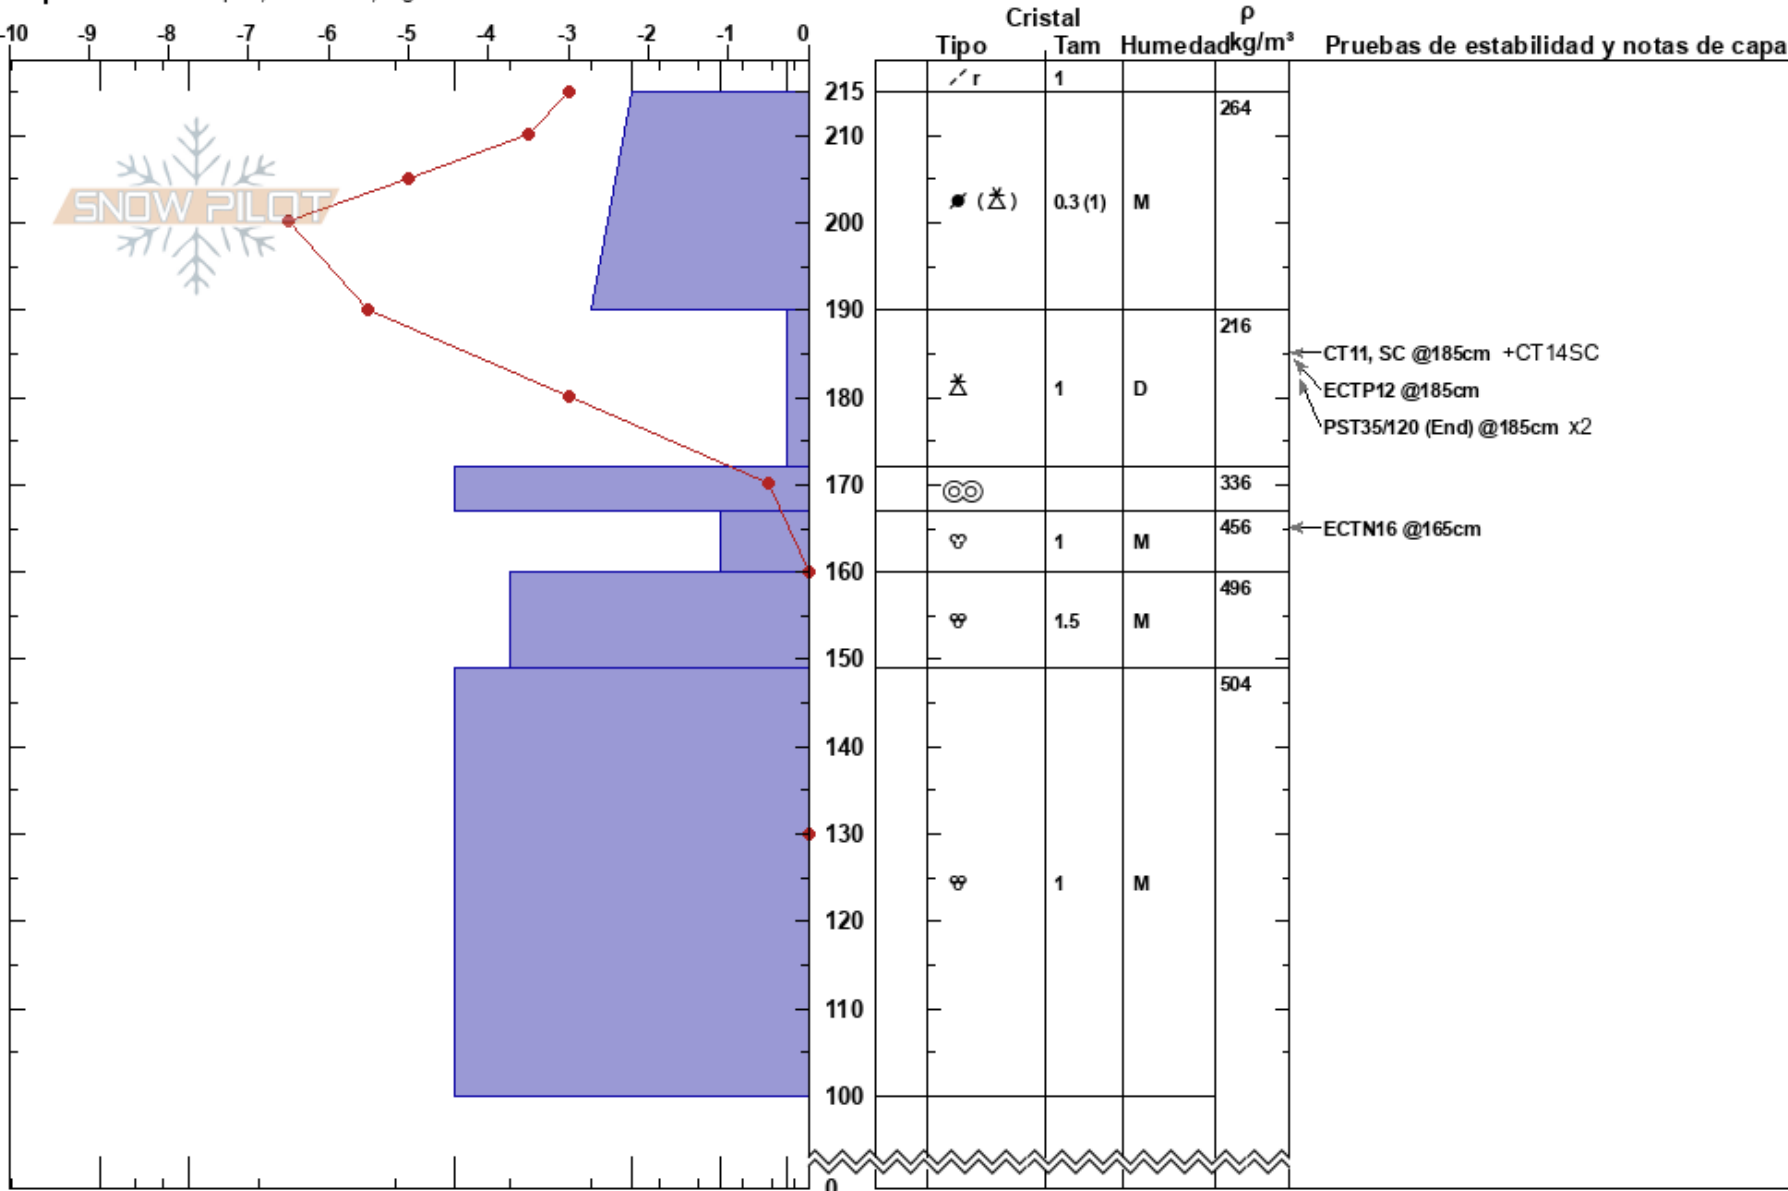

Hoyo Oscuro  
Picos de Europa  
Spain

Alberto Mediavilla  
31/03/2022 - 12:20  
Coordinada: 43.15940N, -4.83570W  
Ángulo de inclinación: 30°  
Carga del Viento: previamente

Estabilidad: Media HS:215 Notas del capas:  
Temp. del aire: 0°C 190-172cm: Problematic layer  
Cielo: OVC  
Precipitación: S1  
Viento: N Brisa leve

Elevación: 2233 m  
Exposición: E  
Específicas: Colapso, localizado; Agrietamiento

Notas: