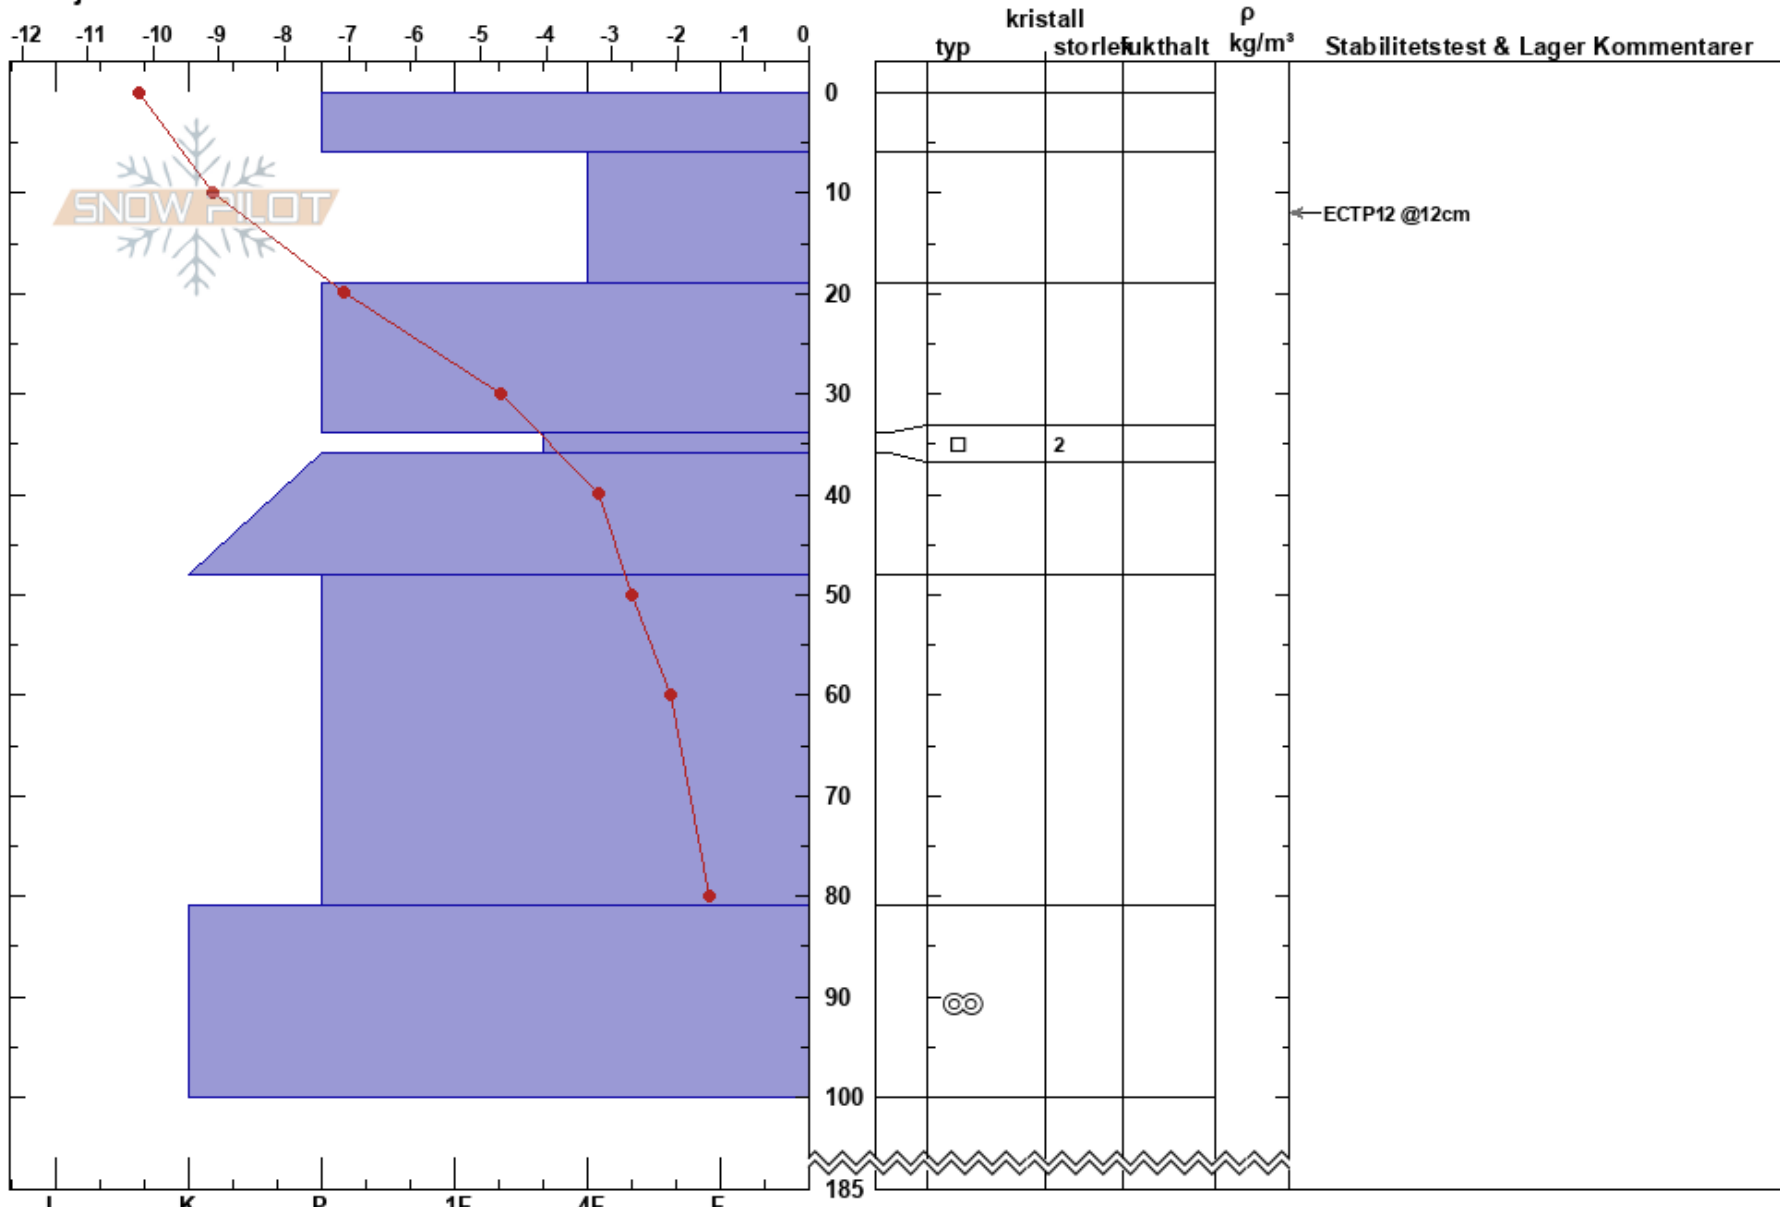

Kittelbotten TL
 Västra Vindelfjällen
 Sweden
 Höjd: 769 m
 Väderstreck: S
 Detaljerna:

Carl-Gustaf Gustafsson
 31/03/2022 - 11:00
 Koordinat: 65.69003N, 15.75275E
 Lutning: 24°
 Snödräv:

Instabilitet: HS: 185
 Lufttemperatur: -5.3°C PF: 5
 Molnighet: CLR
 Nederbörd: NO
 Vind: Calm Lager Kommentarer:

Noteringar (beskrivning av terräng): Öppen yta i TL