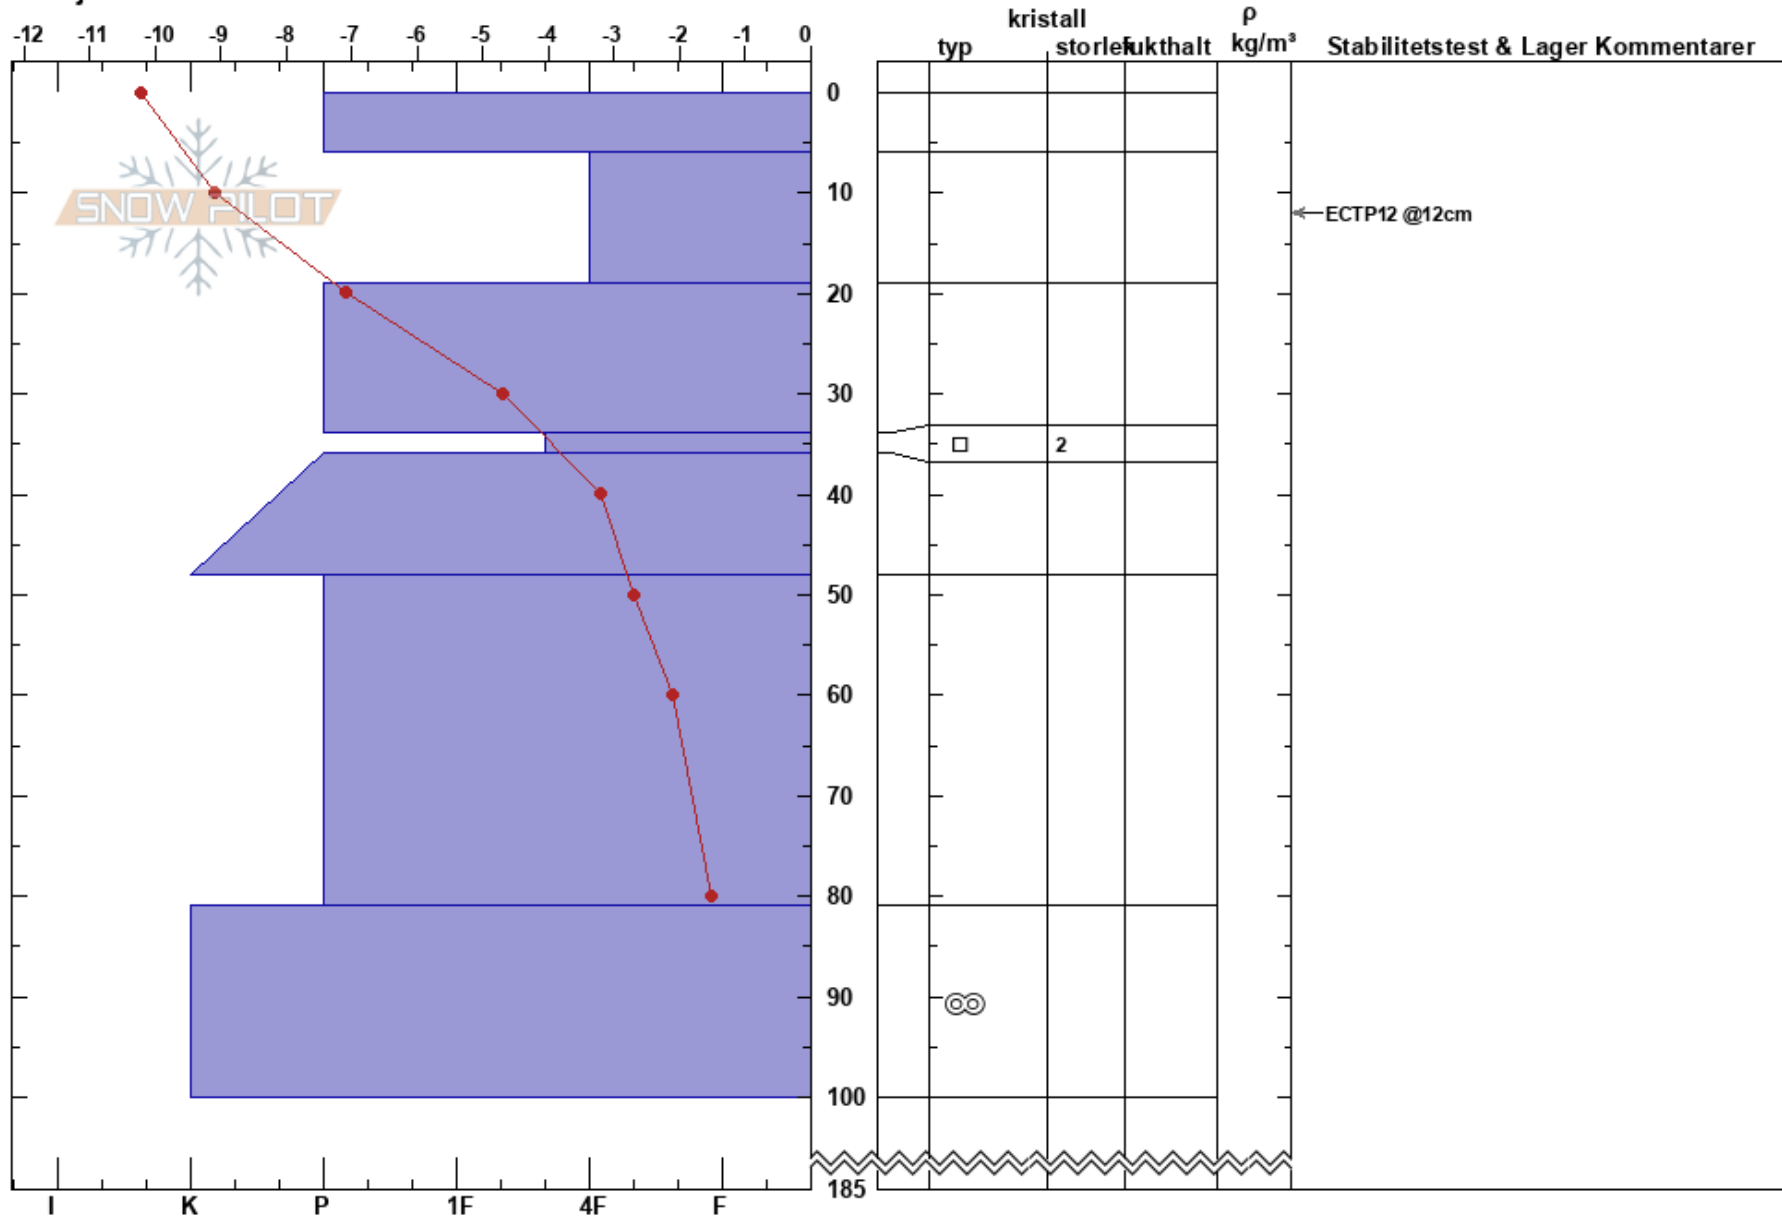

Kittelbotten TL  
 Västra Vindelfjällen  
 Sweden  
 Höjd: 769 m  
 Väderstreck: S  
 Detaljerna:

Carl-Gustaf Gustafsson  
 31/03/2022 - 11:00  
 Koordinat: 65.69003N, 15.75275E  
 Lutning: 24°  
 Snödrev:

Instabilitet: **HS: 185**  
 Lufttemperatur: -5.3°C PF: 5  
 Molnighet: CLR  
 Nederbörd: NO  
 Vind: Calm

Lager Kommentarer:

Noteringar (beskrivning av terräng): Öppen yta i TL