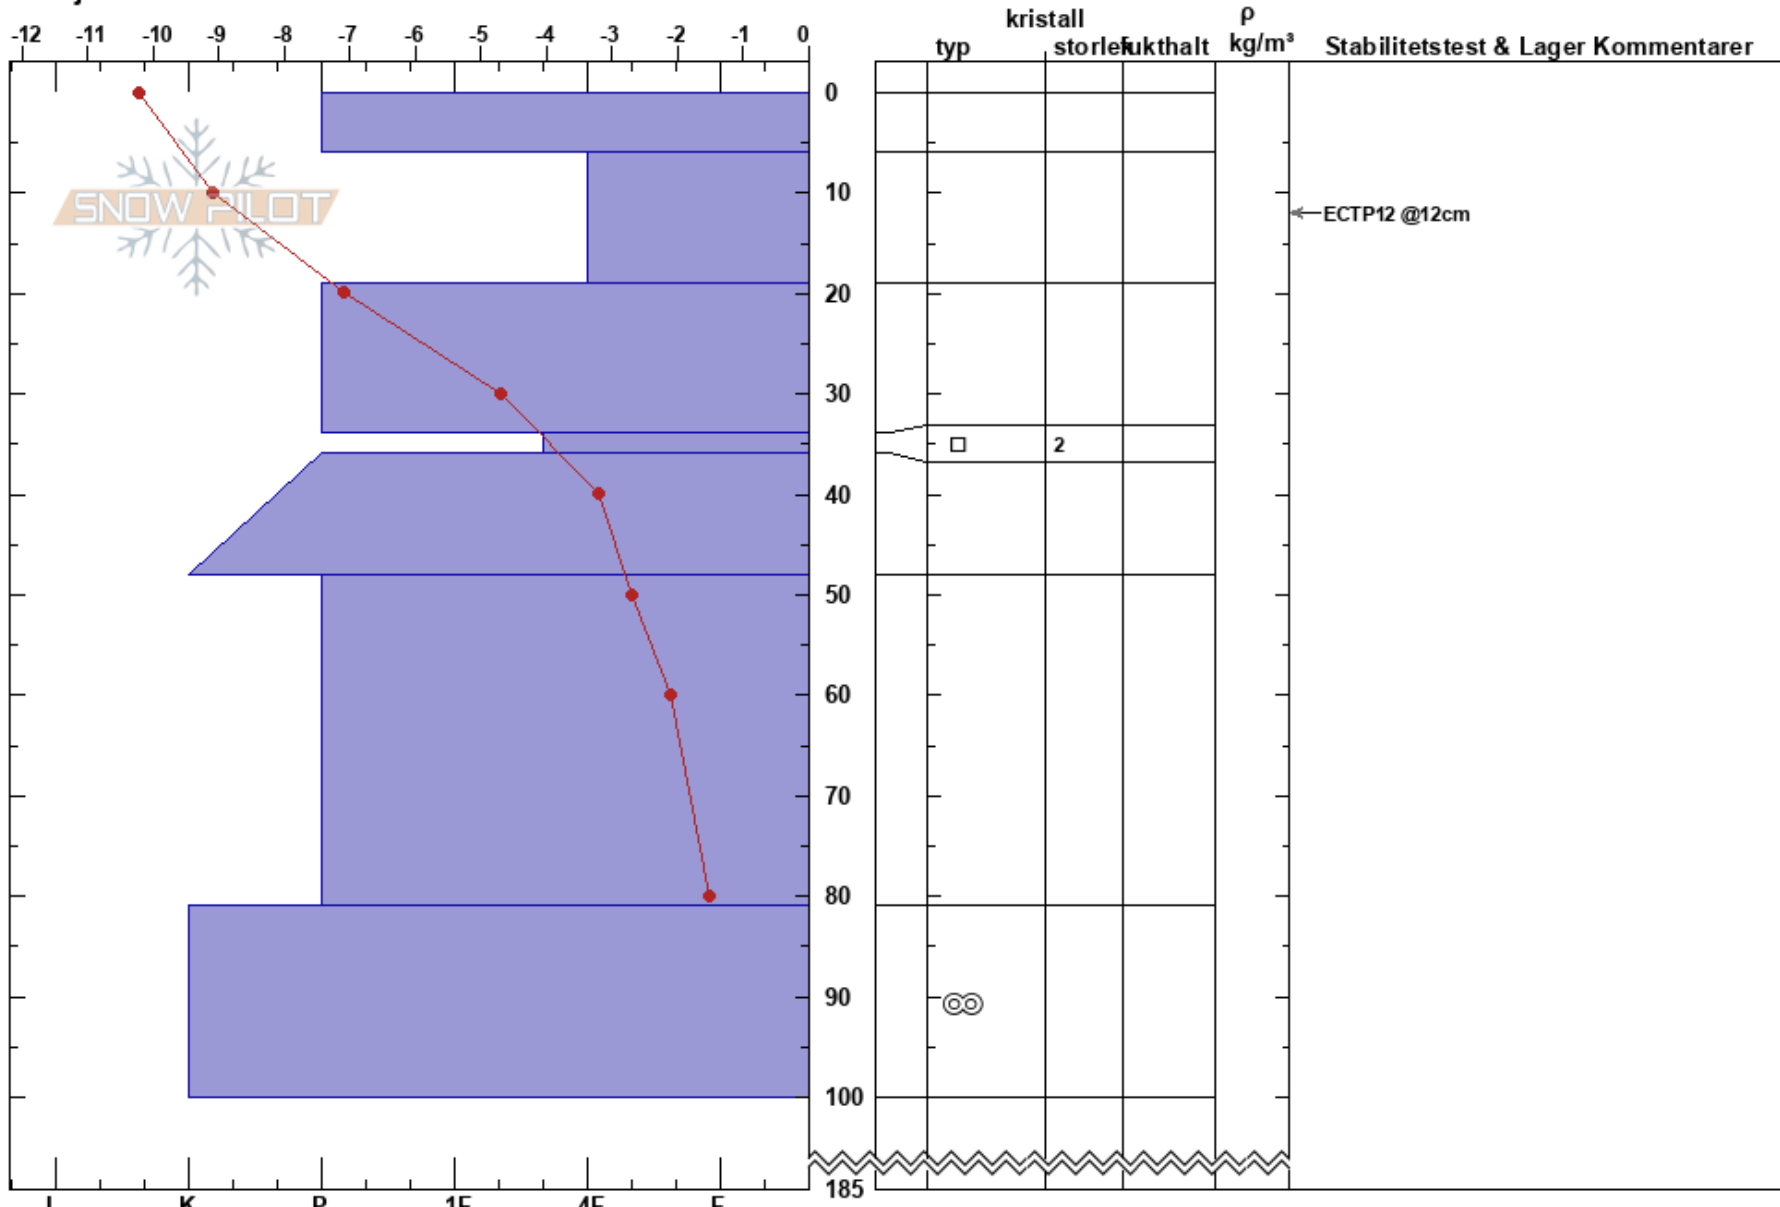

Kittelbotten TL
 Västra Vindelfjällen
 Sweden
 Höjd: 769 m
 Väderstreck: S
 Detaljerna:

Carl-Gustaf Gustafsson
 31/03/2022 - 11:00
 Koordinat: 65.69003N, 15.75275E
 Lutning: 24°
 Snödräv:

Instabilitet
 Lufttemperatur: -5.3°C
 Molnighet: CLR
 Nederbörd: NO
 Vind: Calm

HS: 185 Lager Kommentarer:

Noteringar (beskrivning av terräng): Öppen yta i TL