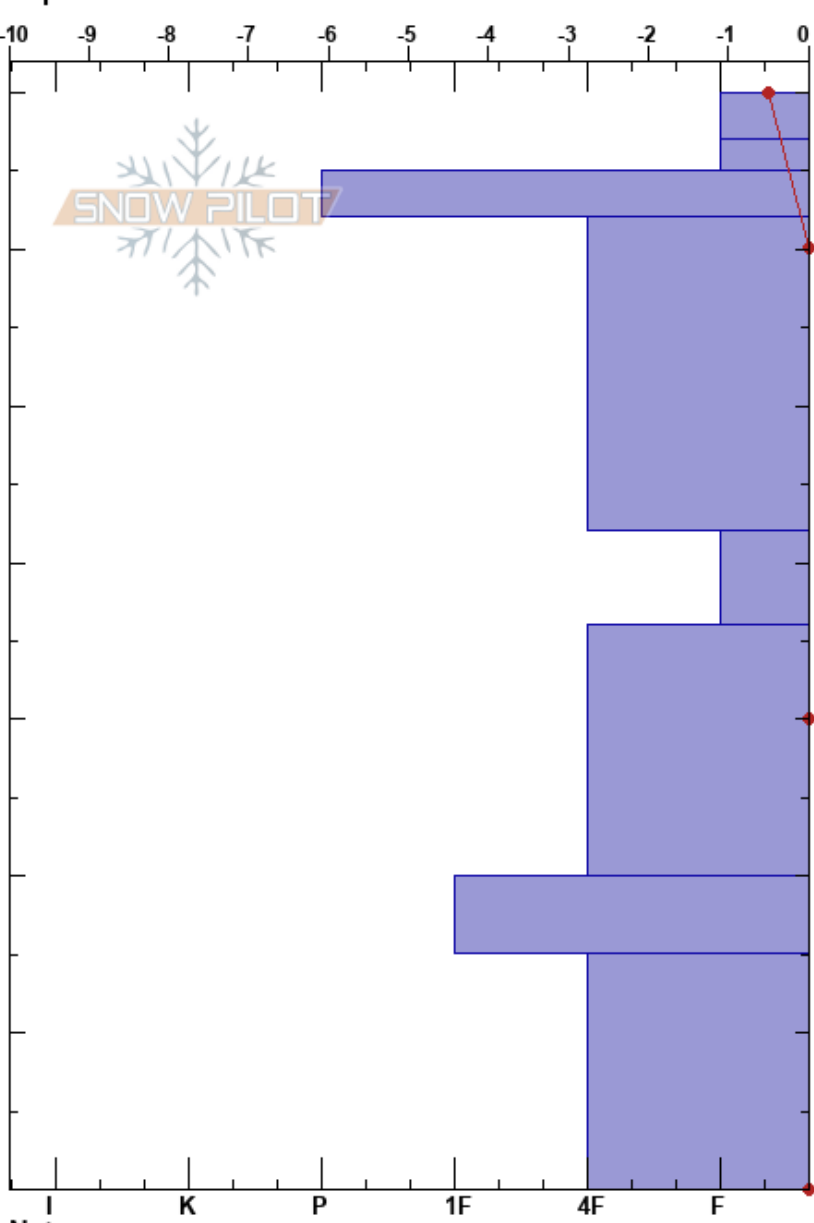

La Bola Norte 20220331
 Sierra de Guadarrama
 Spain
 Elevación: 2000 m
 Exposición: 360°
 Específicas:

Luis Pantoja
 31/03/2022 - 12:00
 Coordinada: 30T 416893W 45159541
 Ángulo de inclinación: 25°
 Carga del Viento: no

Estabilidad: **Temp. del aire:** -0.2°C
Cielo: OVC
Precipitación: S-1
Viento: NW Brisa leve

HS: 70
PF: 20
PS: 5
Notas del capas:
 65-62cm: nieve con barro
 42-36cm: nieve barro
 42-36cm: Problematic layer

Cristal Tipo	Tam	Humedad	ρ kg/m ³	Pruebas de estabilidad y notas de capa
+ (/)	0.3 (0.1)	D	180	65-62cm: nieve con barro
⚡ (/)	0.3 (0.1)	D		
⊙⊙		D		
⊘	1	W	480	
○ (⚡)	5 (4)	W	380	← CT22, BRK @40cm ← ECTN21 @40cm
⊘	3	M	380	42-36cm: nieve barro
⊙⊙		D-M	480	
○	4	M	440	