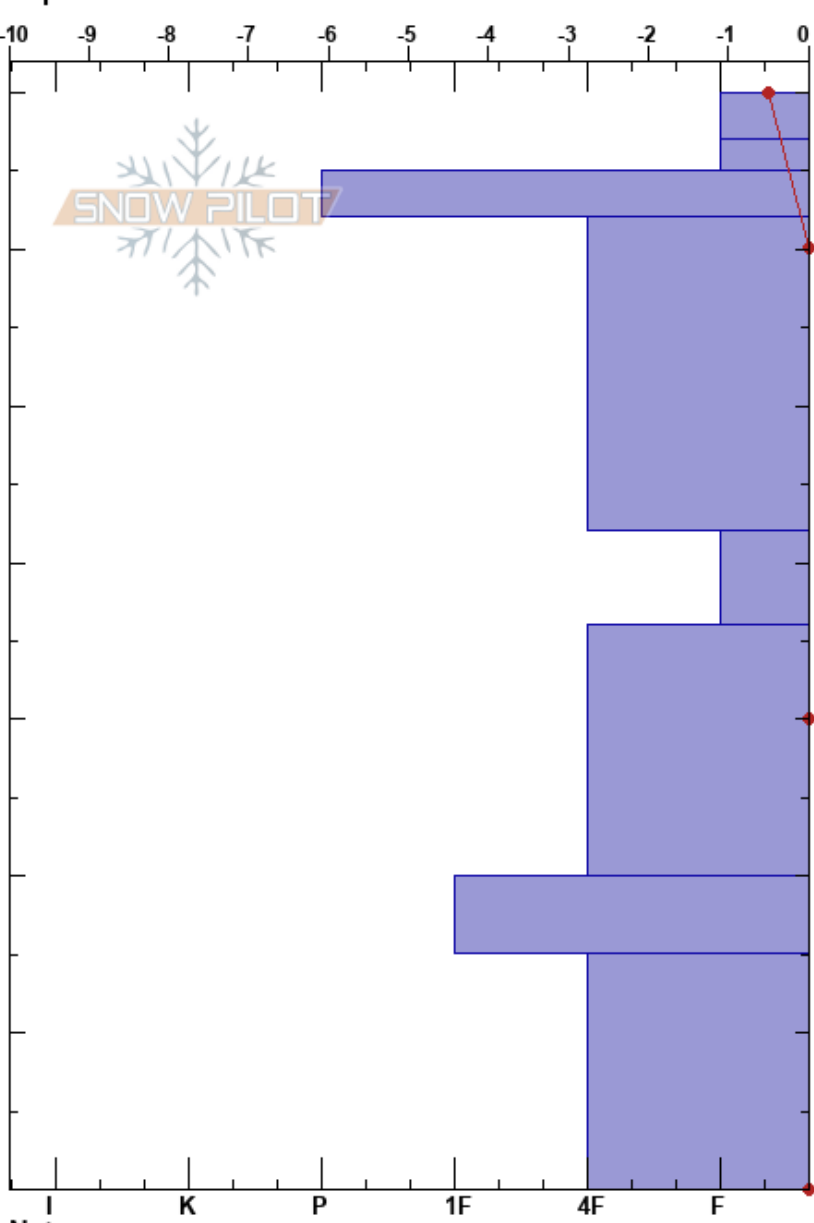

La Bola Norte 20220331
 Sierra de Guadarrama
 Spain
 Elevación: 2000 m
 Exposición: 360°
 Específicas:

Luis Pantoja
 31/03/2022 - 12:00
 Coordinada: 30T 416893W 4515954N
 Ángulo de inclinación: 25°
 Carga del Viento: no

Estabilidad:
 Temp. del aire: -0.2°C
 Cielo: OVC
 Precipitación: S-1
 Viento: NW Brisa leve

HS:70
 PF:20
 PS:5
 Notas del capas:
 65-62cm: nieve con barro
 42-36cm: nieve barro
 42-36cm: Problematic layer

Cristal Tipo	Tam	Humedad	ρ kg/m ³	Pruebas de estabilidad y notas de capa
+ (/)	0.3 (0.1)	D	180	65-62cm: nieve con barro
⚡ (/)	0.3 (0.1)	D		
⊙⊙		D		
⊘	1	W	480	
○ (⚡)	5 (4)	W	380	← CT22, BRK @40cm ← ECTN21 @40cm
⊘	3	M	380	42-36cm: nieve barro
⊙⊙		D-M	480	
○	4	M	440	