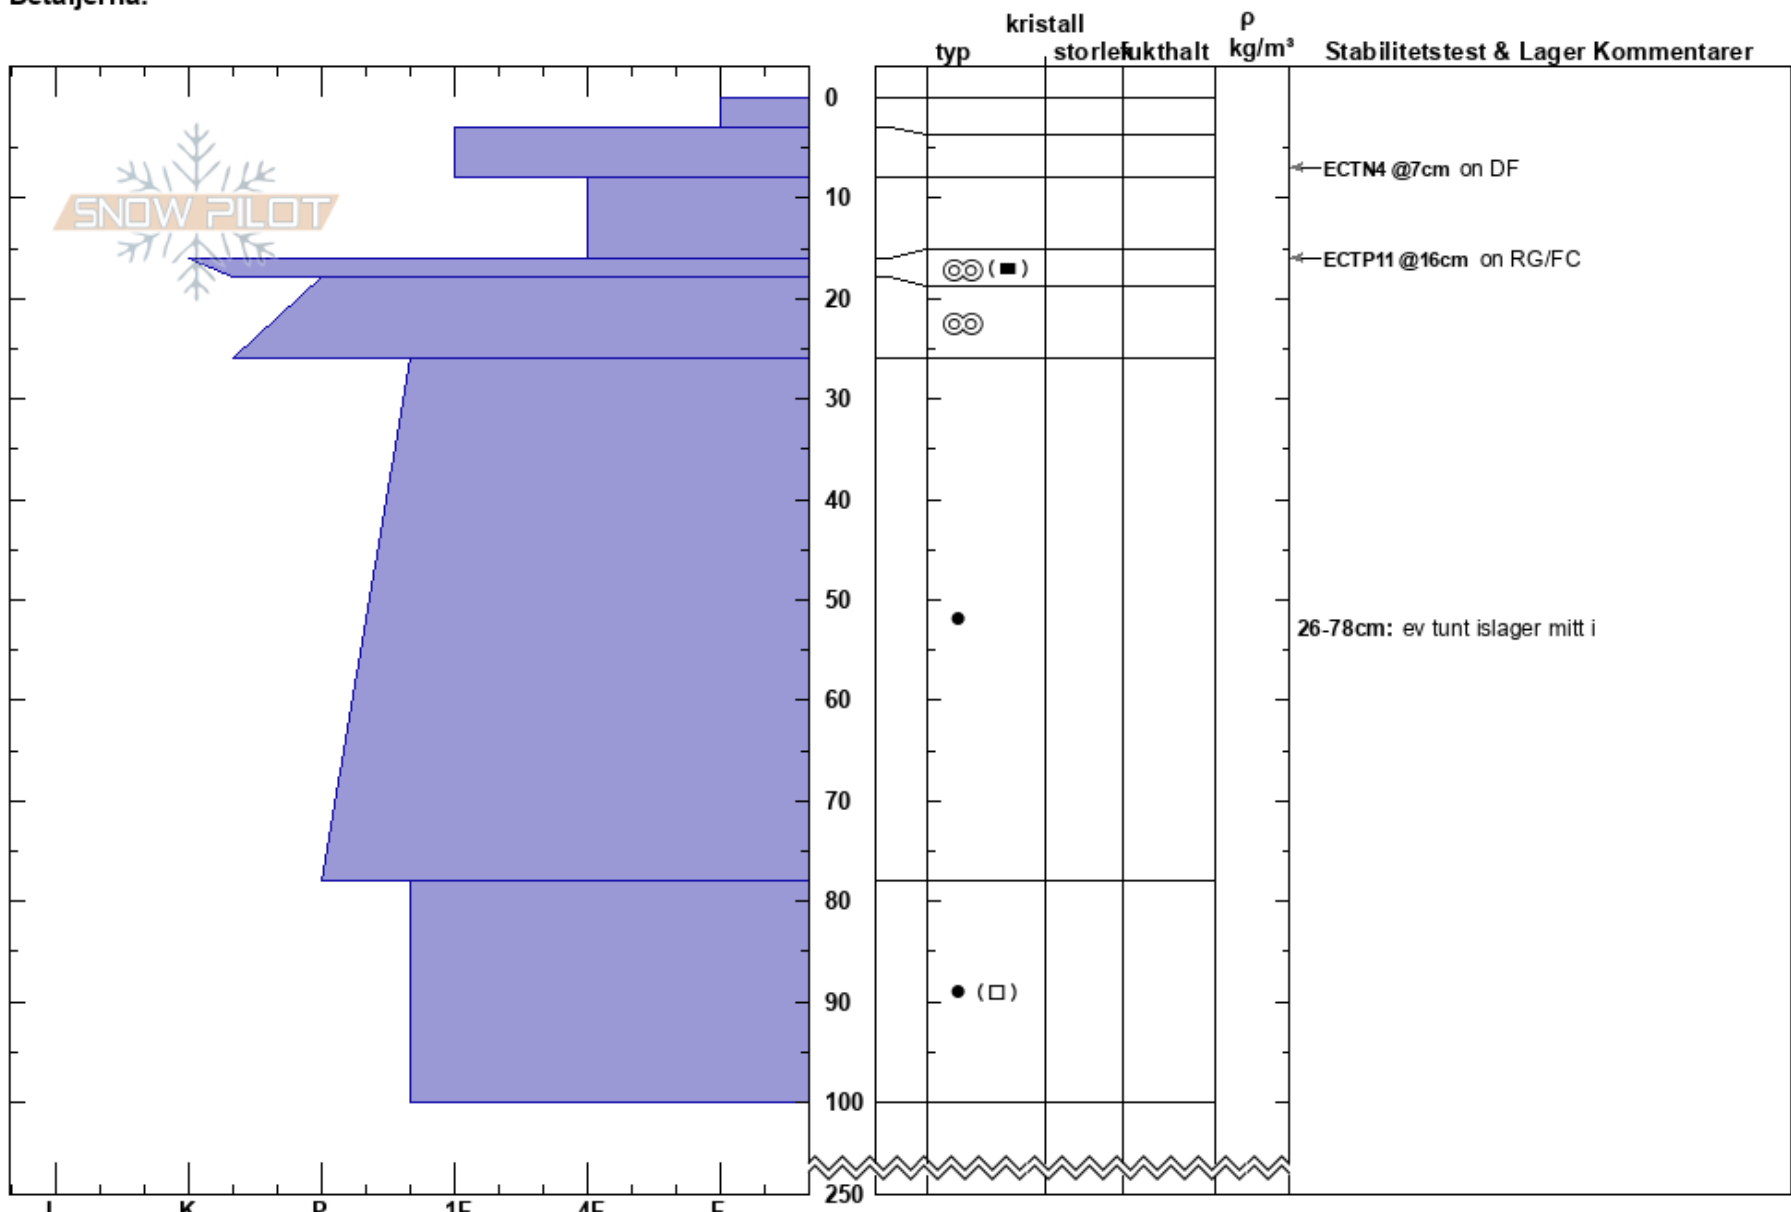

geargevaggi(tjäktja)
 Kebnekaise
 Sweden
 Höjd: 1100 m
 Väderstreck: SE
 Detaljerna:

Tryggve Tirén
 31/03/2022 - 10:00
 Koordinat: 68.01207N, 18.21636E
 Lutning: 25°
 Snödrev: no

Instabilitet:
 Lufttemperatur: -6.2°C
 Molnighet: FEW
 Nederbörd: NO
 Vind: W Svagvind (1-7m/s)

HS:250
 PF: 20
 Lager Kommentarer:

Stabilitetstest & Lager Kommentarer

Noteringar (beskrivning av terräng): snösamlande konkav fjällsida, nära lavinkägla