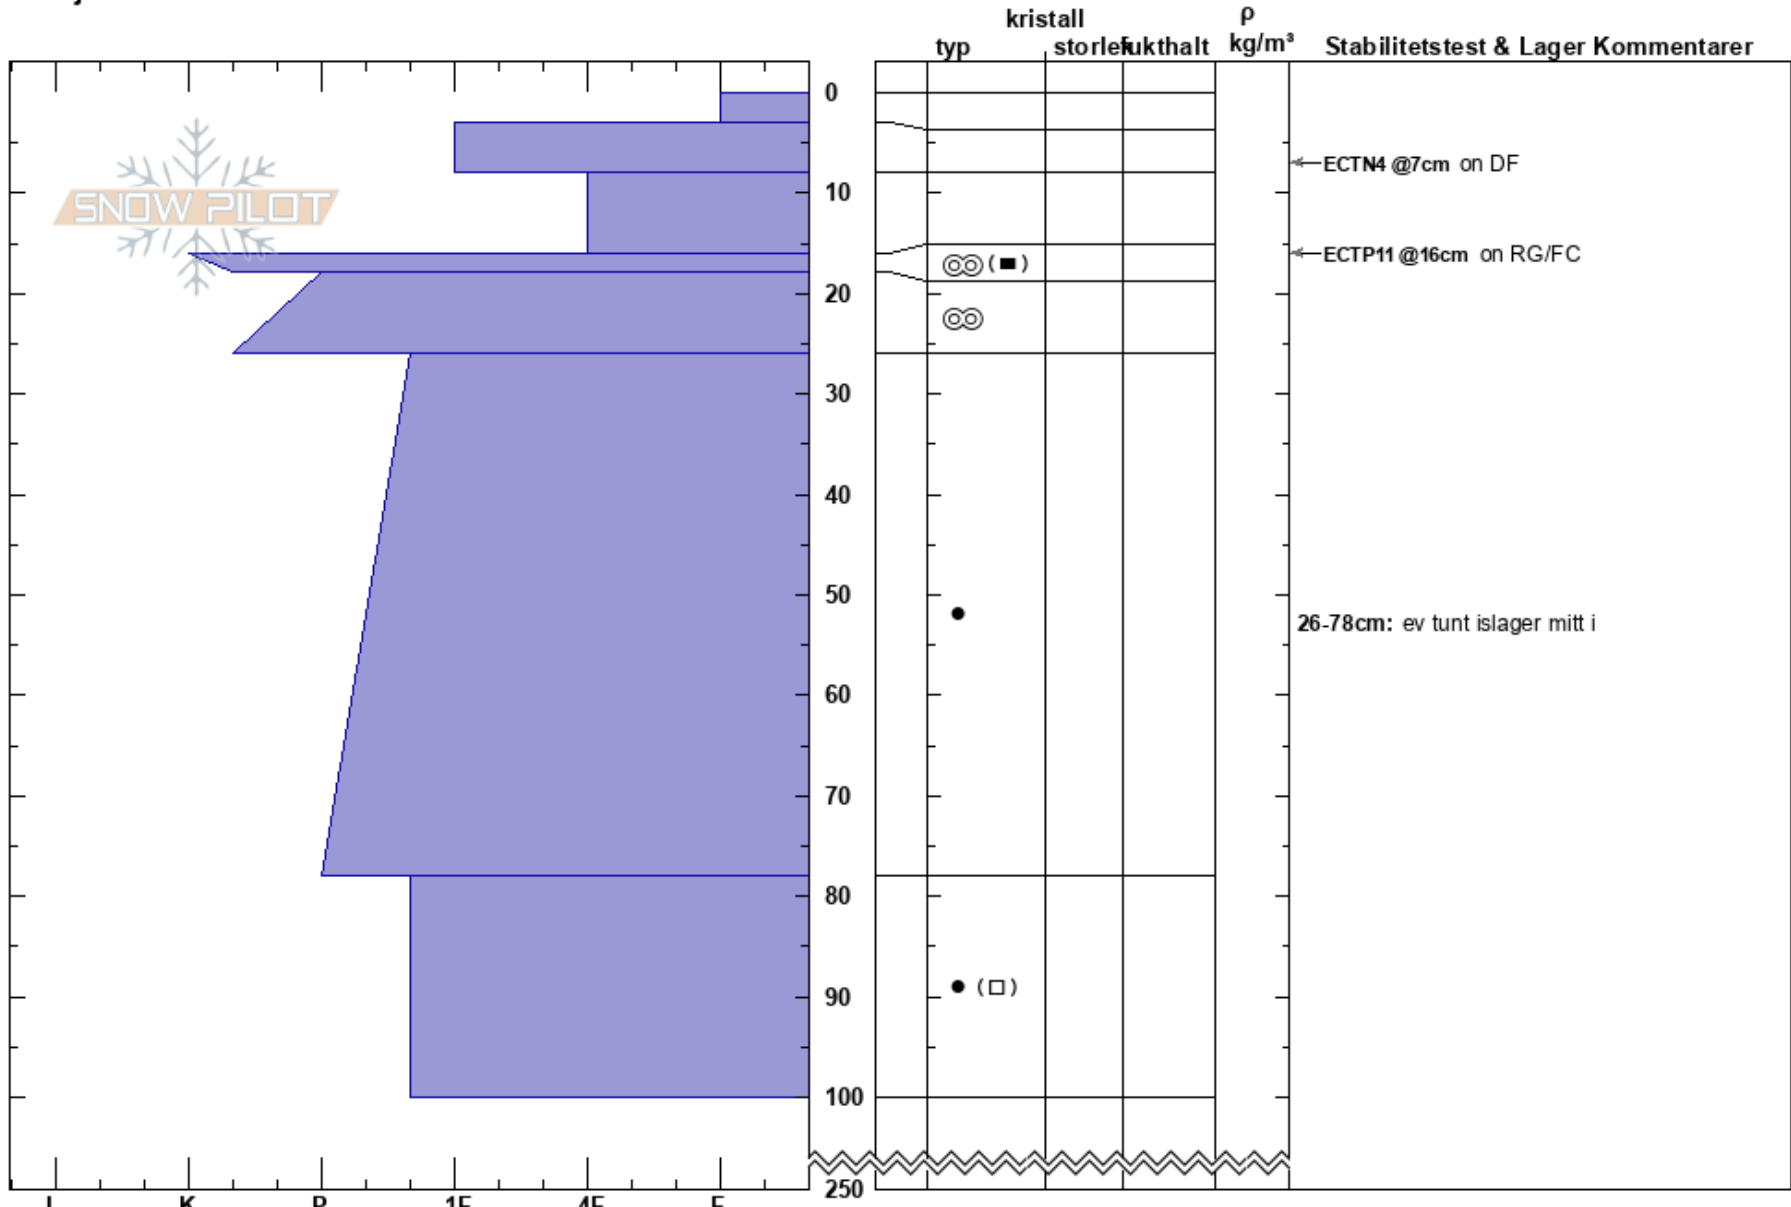

geargevaggi(tjäktja)
 Kebnekaise
 Sweden
 Höjd: 1100 m
 Väderstreck: SE
 Detaljerna:

Tryggve Tirén
 31/03/2022 - 10:00
 Koordinat: 68.01207N, 18.21636E
 Lutning: 25°
 Snödrev: no

Instabilitet: **HS:250**
 Lufttemperatur: -6.2°C **PF: 20** 26-78cm: ev tunt islager mitt i
 Molnighet: FEW
 Nederbörd: NO
 Vind: W Svagvind (1-7m/s)

Lager Kommentarer:
 Stabilitetstest & Lager Kommentarer

Noteringar (beskrivning av terräng): snösamlande konkav fjällsida, nära lavinkägla