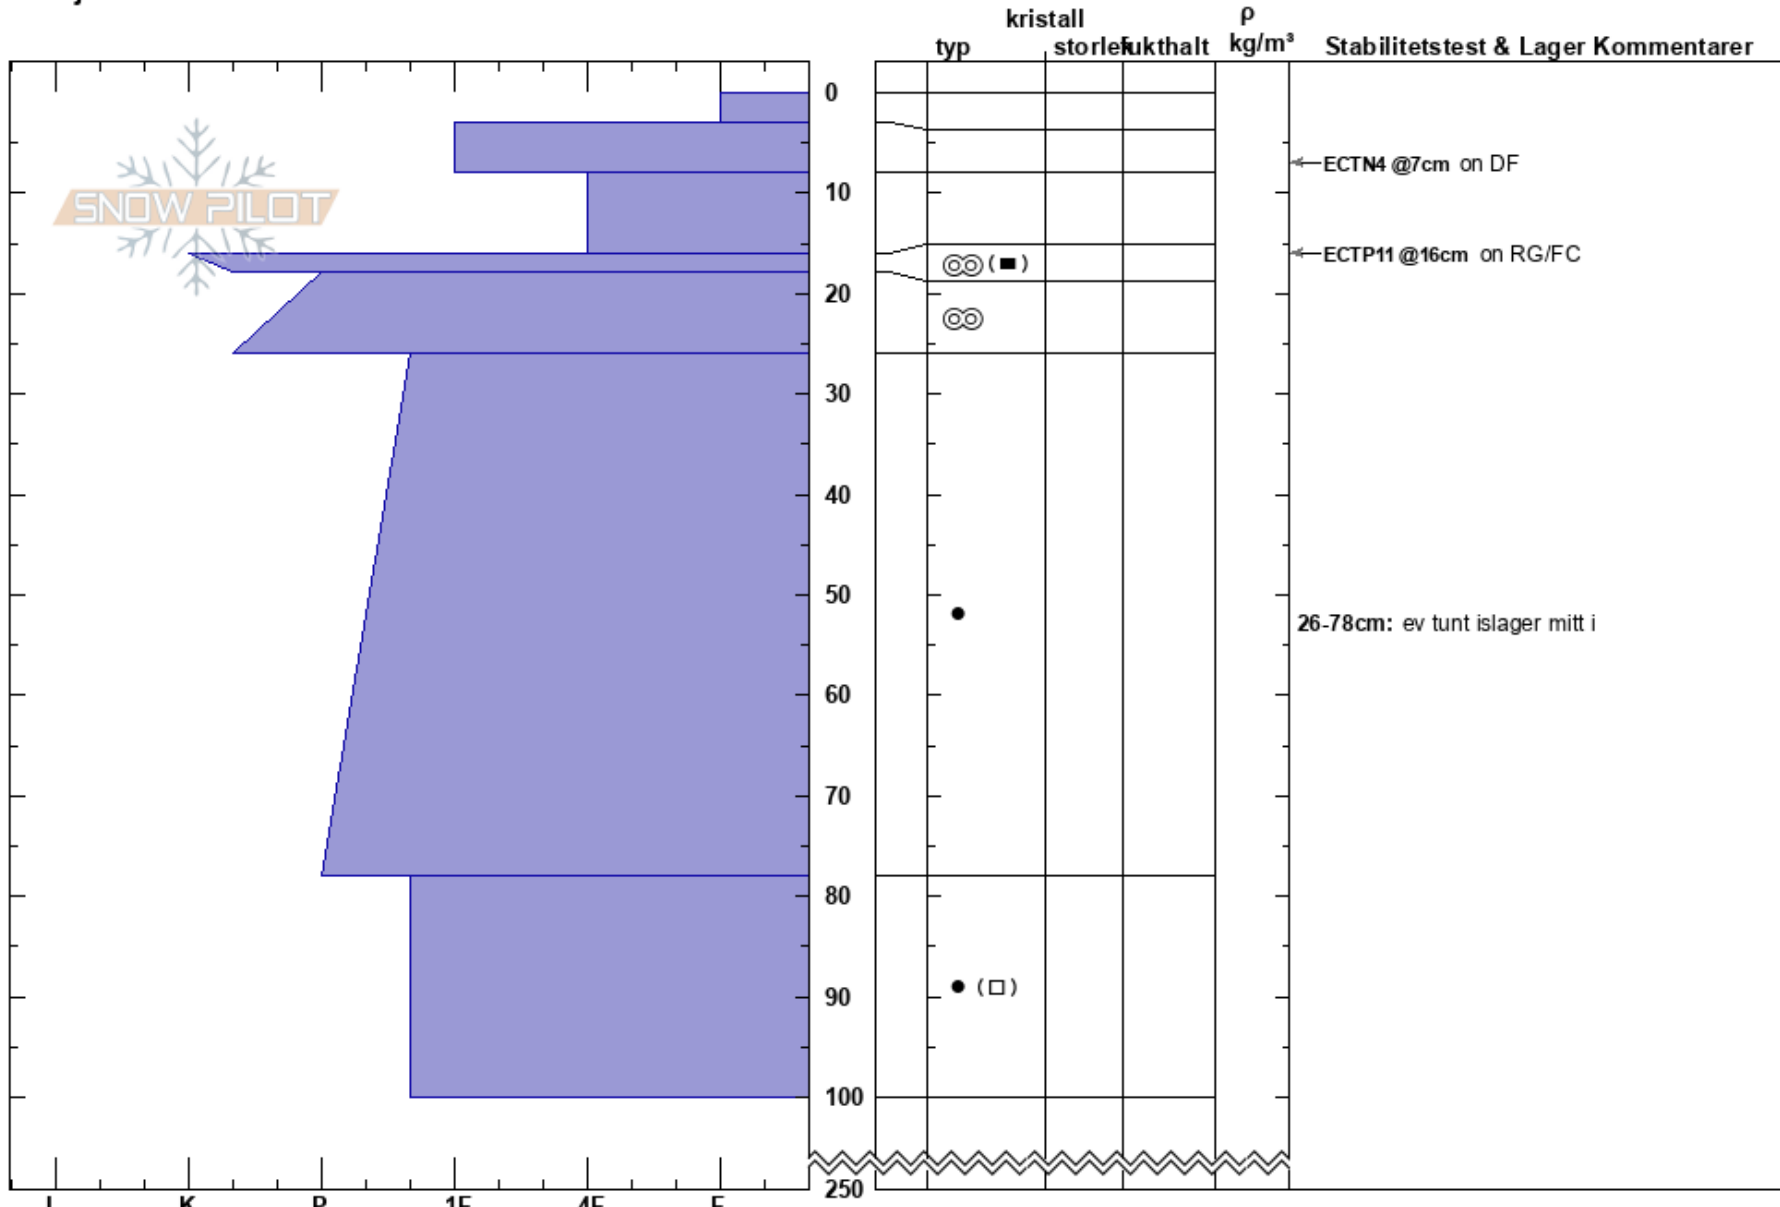

geargevaggi(tjäktja)  
Kebnekaise  
Sweden  
Höjd: 1100 m  
Väderstreck: SE  
Detaljerna:

Tryggve Tirén  
31/03/2022 - 10:00  
Koordinat: 68.01207N, 18.21636E  
Lutning: 25°  
Snödrev: no

Instabilitet: **HS:250**  
Lufttemperatur: -6.2°C **PF: 20** 26-78cm: ev tunt islager mitt i  
Molnighet: FEW  
Nederbörd: NO  
Vind: W Svagvind (1-7m/s)

Lager Kommentarer:  
Stabilitetstest & Lager Kommentarer

Noteringar (beskrivning av terräng): snösamlade konkav fjällsida, nära lavinkägla