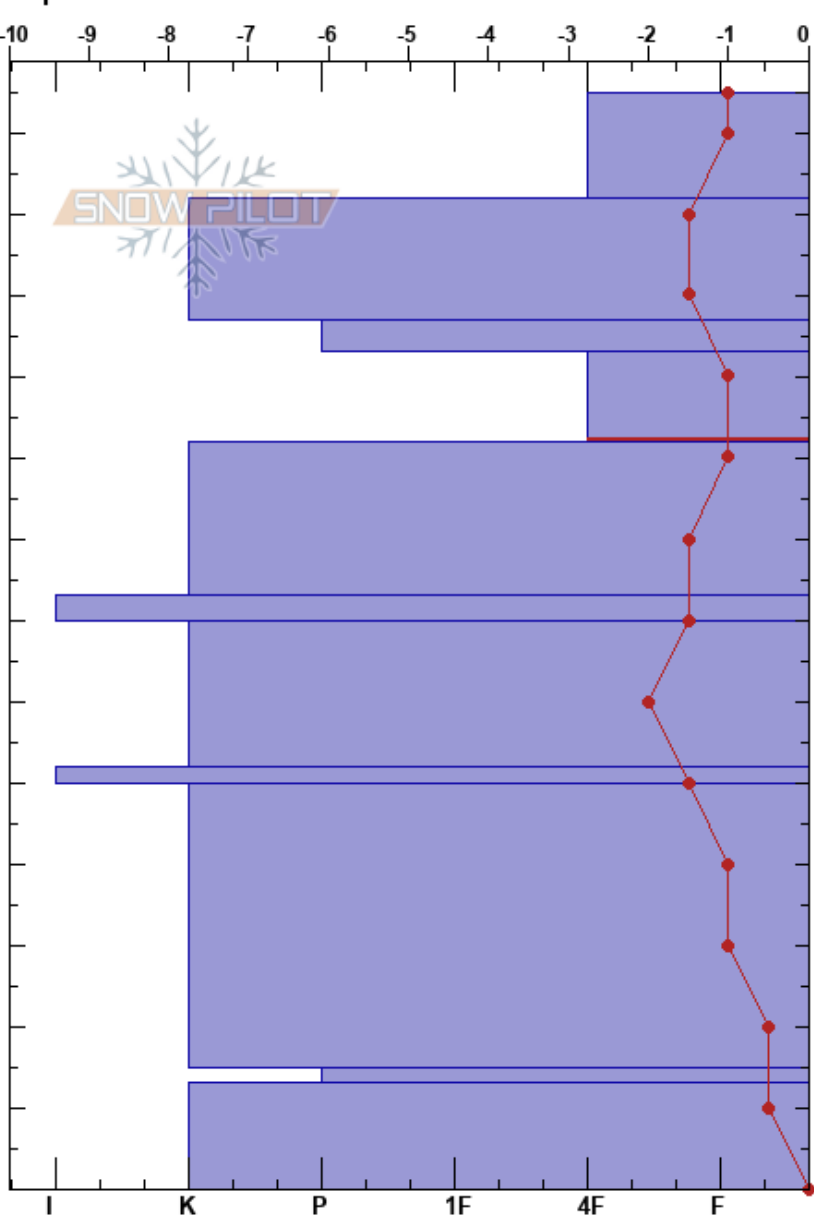

PERFIL TRABAJO
 Pirineos
 Spain
 Elevación: 1850 m
 Exposición: N
 Específicas:

Marta Ruedas
 30/03/2022 - 18:46
 Coordinada:
 Ángulo de inclinación: 23°
 Carga del Viento:

Estabilidad:
 Temp. del aire: 0.5°C
 Cielo: BKN
 Precipitación: NO
 Viento: Calm

HS: 135

PF: 20 103-92cm: Problematic layer

Notas del capas:

Cristal	ρ		Pruebas de estabilidad y notas de capa
	Tam	Humedad kg/m³	
			← ECTN30 @135cm
○			
⊙⊙			
○			
⊗			
○			
=			
○			
=			
⊗			
●			
⊗			↙ CTN